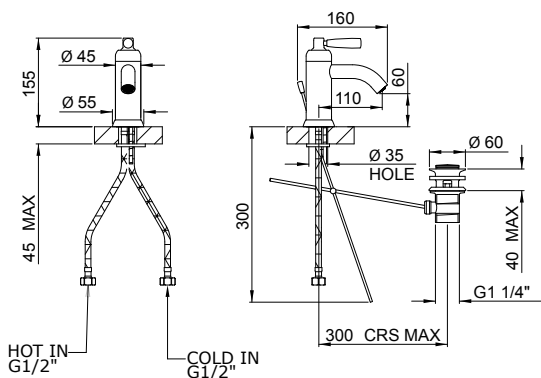

Tall single lever basin mixer
Hohe Einhand-Waschtischarmatur
Mitigeur lavabo haut
Mezclador monomando de lavabo alto
Misclatore da lavabo alto con monocomando a leva

Product No	RRP (Excl. VAT)
E.3871 CP	704,70 €
E.3871 NI	775,10 €
E.3871 PF	845,70 €
Special Finishes	
E.3871 EB	881,00 €
E.3871 IG	951,50 €
E.3871 BR	951,50 €
E.3871 SB	951,50 €