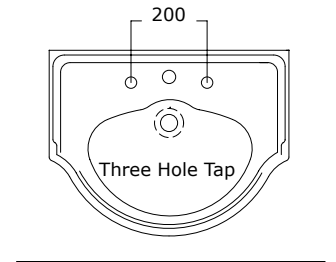

Basin - one hole
Waschtisch - ein Hahnloch
Lavabo - un trou
Lavabo - un agujero
Lavabo - un foro

Product No	RRP (Excl. VAT)
E.2901	647,10 €

Basin - three holes
Waschtisch - drei Hahnlöcher
Lavabo - trois trous
Lavabo - tres agujeros
Lavabo - tre fori

Product No	RRP (Excl. VAT)
E.2903	647,10 €