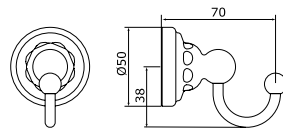

Double robe hook
Doppel-Bademantelhaken
Porte-peignoirs double
Colgador doble para albornoz
Gancio doppio per accappatoio

Product No	RRP (Excl. VAT)
E.6922 CP	72,90 €
E.6922 NI	79,40 €
E.6922 PF	86,60 €
Special Finishes	
E.6922 EB	91,20 €
E.6922 IG	98,50 €
E.6922 BR	98,50 €
E.6922 SB	98,50 €