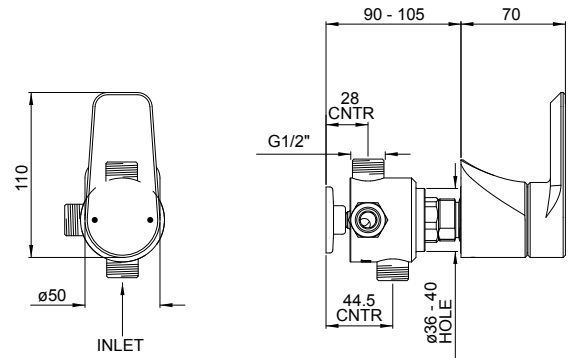

CP Chrome	NI Nickel	PF Pewter	EB English Bronze	IG Gold	BR Polished Brass	SB Satin Brass
Chrom	Nickel	Zinn	Englisch Bronze	Gold	Poliertes Messing	Satiniertes Messing
Chrome	Niquel	Étain	Bronze anglais	Or	Laiton poli	Laiton satiné
Cromo	Nickel	Peltre	Bronce inglés	Oro	Latón pulido	Latón satinado
Cromo	Nichel	Peltro	Bronzo inglese	Oro	Ottone lucido	Ottone satinato