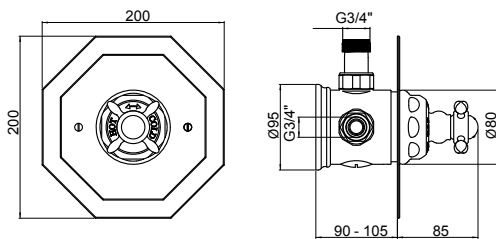

CP Chrome Chrom Chrome Cromo Cromo	NI Nickel Nickel Níquel Nickel Nickel	PF Pewter Zinn Étain Peltre Peltro	EB English Bronze Englisch Bronze Bronze anglais Bronce inglés Bronzo inglese	IG Gold Gold Or Oro Oro	BR Polished Brass Poliertes Messing Laiton poli Latón pulido Ottone lucido	SB Satin Brass Satiniertes Messing Laiton satiné Latón satinado Ottone satinato