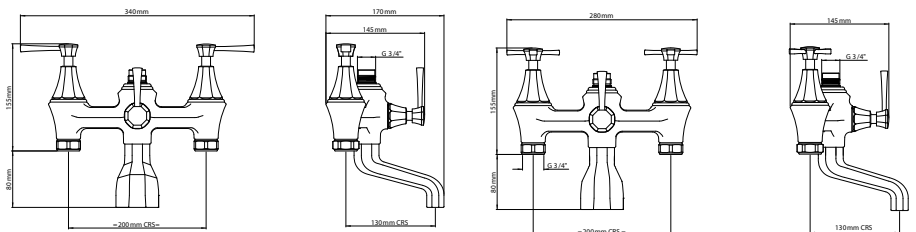

CP
Chrome
Chrom
Chrome
Cromo
Cromo

NI
Nickel
Nickel
Chrome
Nickel
Nickel

PF
Pewter
Zinn
Étain
Peltre
Peltro