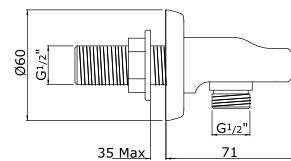

Wall outlet with parking bracket
Wandauslauf mit Brausehalterung 1/2"
Coude sortie d'eau mural avec support de douche
Codo salida de agua mural con soporte de ducha
Uscita a muro con supporto a muro

Product No	RRP (Excl. VAT)
E.5302 CP	160,30 €
E.5302 NI	176,10 €
E.5302 PF	192,10 €
Special Finishes	
E.5302 EB	200,30 €
E.5302 IG	216,20 €
E.5302 BR	216,20 €
E.5302 SB	216,20 €