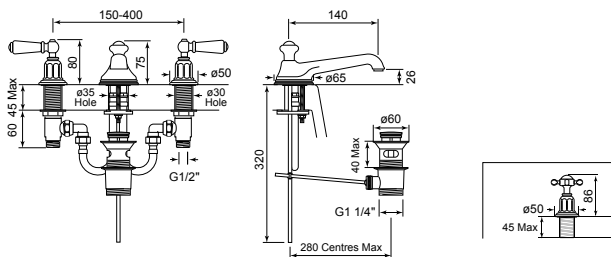

Three hole deck mounted basin mixer with pop-up waste, low profile spout and lever or crosstop handles
3-Loch Waschtischarmatur mit Zugstangen-Ablaufgarnitur, mit niedrigem Auslauf und Hebelgriffen für Aufsatzmontage
Mélangeur lavabo 3 trous avec vidage automatique. Bec profil bas
Mezclador bimando de lavabo de 3 agujeros con válvula automática. Caño de bajo perfil
Miscelatore da lavabo montato sul piano a tre fori con rubinetto lineare e maniglie a leva o a croce e scarico

Lever	Crosstop	RRP (Excl. VAT)
E.3705 CP	E.3706 CP	569,30 €
E.3705 NI	E.3706 NI	626,10 €
E.3705 PF	E.3706 PF	683,10 €
Special Finishes		
E.3705 EB	E.3706 EB	711,60 €
E.3705 IG	E.3706 IG	751,70 €
E.3705 BR	E.3706 BR	751,70 €
E.3705 SB	E.3706 SB	751,70 €