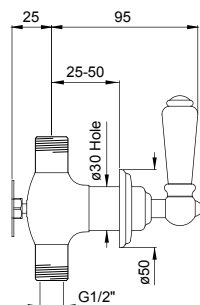

Single 1/2" wall valves
1/2 Zoll Wandventil (Einzelventil)
Robinet d'arrêt encastré mural 1/2" Poignées type levier ou croisillon (Unité)
Llave de paso empotrada de 1/2" Manetas tipo palanca o cruceta (Unidad)
Valvole a muro singole da 1/2"

Lever	Crosstop	RRP (Excl. VAT)
E.3266 CP	E.3269 CP	132,10 €
E.3266 NI	E.3269 NI	138,50 €
E.3266 PF	E.3269 PF	144,60 €
Special Finishes		
E.3266 EB	E.3269 EB	148,00 €
E.3266 IG	E.3269 IG	154,10 €
E.3266 BR	E.3269 BR	154,10 €
E.3266 SB	E.3269 SB	154,10 €