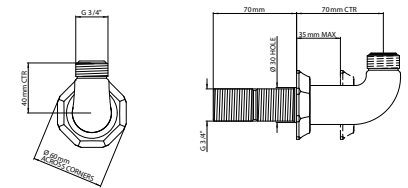

Pair of wall unions
Wandanschlüsse (Paar)
Paire de raccords muraux
Par de conexiones murales
Coppia di raccordi da muro

Product No	RRP (Excl. VAT)
E.6181 CP	275,60 €
E.6181 NI	303,50 €
E.6181 PF	331,10 €