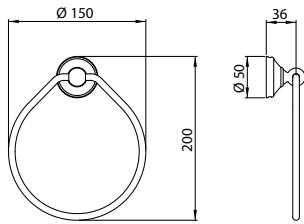

Product No	RRP (Excl. VAT)
E.6634 CP	71,20 €
E.6634 NI	77,50 €
E.6634 PF	84,00 €
Special Finishes	
E.6634 EB	89,00 €
E.6634 IG	92,70 €
E.6634 BR	92,70 €
E.6634 SB	92,70 €