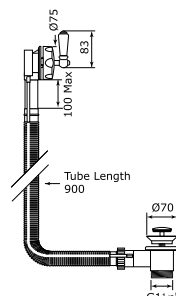

Combined pop-up waste and overflow with concealed pipes - 900mm
Kombinierte Ablauf- und Überlaufgarnitur mit Unterputz-Rohren - 900 mm
Vidage pour baignoire encastrée avec trop-plein - 900 mm
Válvula de desagüe de bañera empotrada con clic clac y rebosadero - 900 mm
Piletta pop-up combinata con troppopieno con tubi nascosti - 900 mm

Product No	RRP (Excl. VAT)
E.6715 CP	223,30 €
E.6715 NI	245,70 €
E.6715 PF	267,70 €
Special Finishes	
E.6715 EB	279,00 €
E.6715 IG	294,80 €
E.6715 BR	294,80 €
E.6715 SB	294,80 €