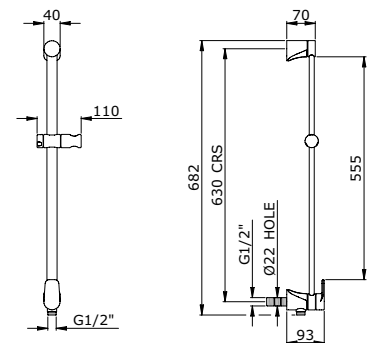

CP Chrome Chrom Chrome Cromo Cromo	NI Nickel Nickel Níquel Nickel Nickel	PF Pewter Zinn Étain Peltre Peltro	EB English Bronze Englisch Bronze Bronze anglais Bronce inglés Bronzo inglese	IG Gold Gold Or Oro Oro	BR Polished Brass Poliertes Messing Laiton poli Latón pulido Ottone lucido	SB Satin Brass Satiniertes Messing Laiton satiné Latón satinado Ottone satinato