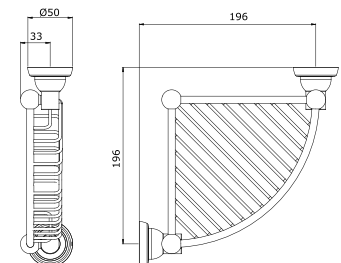

Corner basket
 Eckablagekorb
 Panier d'angle
 Cesta para esquina
 Cestello angolare

Product No	RRP (Excl. VAT)
E.6416 CP	212,90 €
E.6416 NI	234,00 €
E.6416 PF	255,30 €
Special Finishes	
E.6416 EB	266,00 €
E.6416 IG	287,30 €
E.6416 BR	287,30 €
E.6416 SB	287,30 €