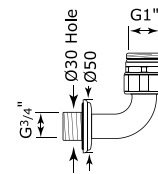

Exposed thermostatic shower mixer – secondary outlet connector
Aufputz-Thermostat-Brausemischer – Wandanschlussbogen für zweiten Auslass
Raccord coudé inférieur pour mitigeur douche thermostatique mural apparent
Codo inferior para mezclador termostático de ducha mural visto
Miscelatore termostatico per doccia a vista – connettore uscita secondaria

Product No	RRP (Excl. VAT)
E.5398 CP	129,50 €
E.5398 NI	141,90 €
E.5398 PF	155,30 €
Special Finishes	
E.5398 EB	161,80 €
E.5398 IG	174,90 €
E.5398 BR	174,90 €
E.5398 SB	174,90 €