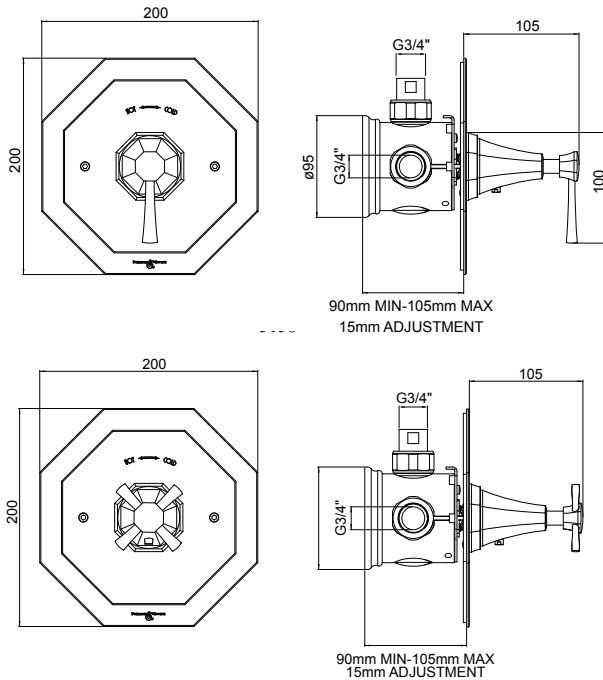

Lever	Crosstop	RRP (Excl. VAT)
E.5157 CP	E.5158 CP	1.309,10 €
E.5157 NI	E.5158 NI	1.371,40 €
E.5157 PF	E.5158 PF	1.433,90 €

Wall mounted 3/4" stop valve with lever or crosstop handle
 3/4 Zoll Absperrventil mit Hebel- oder Kreuzkopfgriff für Wandmontage
 Robinet d'arrêt encastré mural 3/4" Poignées type levier ou croisillon
 Llave de paso empotrada de 3/4" Manetas tipo palanca o cruceta
 Valvola di chiusura da 3/4" a muro con maniglia a leva o a croce