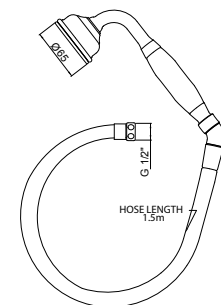

CP Chrome Chrom Chrome Cromo Cromo	NI Nickel Nickel Niquel Nickel Nickel	PF Pewter Zinn Étain Peltre Peltro	EB English Bronze Englisch Bronze Bronze anglais Bronce inglés Bronzo inglese	IG Gold Gold Or Oro Oro	BR Polished Brass Poliertes Messing Laiton poli Latón pulido Ottone lucido	SB Satin Brass Satiniertes Messing Laiton satiné Latón satinado Ottone satinato

For fitting accessories, see pages 104-113
Passendes Zubehör siehe Seiten 104-113
Pour les accessoires de douche, voir les pages 104-113
Para los accesorios de ducha, consulte las páginas 104-113
Per accessori e fissaggio vedi pagine 104-113