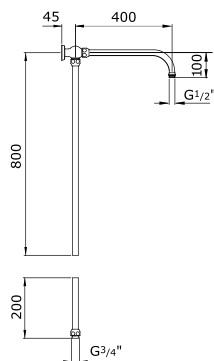

Split riser 800mm x 400mm x G $\frac{1}{2}$ "
(For use with riser diverter 5883)
Geteiltes Steigrohr 800 mm x 400 mm x G $\frac{1}{2}$ " Zoll
(Zur Verwendung mit Umschaltventil 5883)
Colonne de douche en deux parties 800 mm x 400 mm x G $\frac{1}{2}$ " (pour utilisation avec le kit inverseur de colonne 5883)
Tubo columna de ducha en 2 partes 800 mm x 400 mm x G $\frac{1}{2}$ " (instalar con el kit inversor de columna 5883)
Valvola a due vie per saliscendi da 800 mm x 400 mm x G $\frac{1}{2}$ " (da utilizzare con valvola deviatrice per saliscendi 5883)

Product No	RRP (Excl. VAT)
E.5893 CP	346,70 €
E.5893 NI	381,30 €
E.5893 PF	415,70 €
Special Finishes	
E.5893 EB	433,30 €
E.5893 IG	468,10 €
E.5893 BR	468,10 €
E.5893 SB	468,10 €