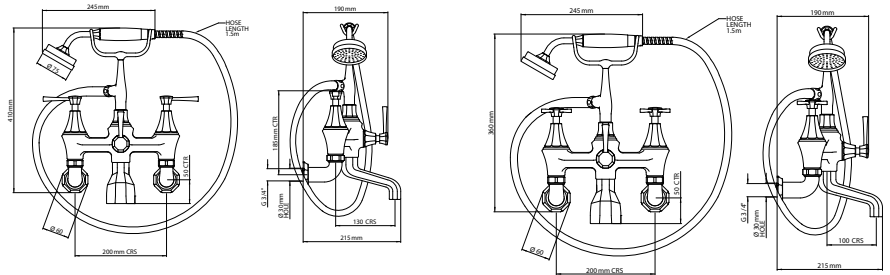

Wall mounted bath shower mixer with handshower and lever or crosstop handles
Badewannen-Mischarmatur mit Handbrause und Hebelgriffen für Wandmontage
Mélangeur bain-douche mural avec accessoires de douche
Mezclador bimando baño-ducha mural con accesorios de ducha. Manetas de tipo palanca o cruceta
Miscelatore da vasca a muro con doccetta e maniglie a leva o a croce

Lever	Crosstop	RRP (Excl. VAT)
E.3110/1 CP	E.3111/1 CP	2.117,00 €
E.3110/1 NI	E.3111/1 NI	2.330,00 €
E.3110/1 PF	E.3111/1 PF	2.541,60 €

Bath shower mixer without handshower or unions with lever or crosstop handles
Badewannen-Mischarmatur ohne Handbrause oder Verbindungsstücken mit Hebelgriffen
Mélangeur bain douche sans accessoire de douche ni raccord
Mezclador bimando baño-ducha sin accesorios de ducha ni racor. Manetas de tipo palanca o cruceta
Miscelatore da vasca senza doccetta o raccordi, con maniglie a leva o a croce

Lever	Crosstop	RRP (Excl. VAT)
E.3132 CP	E.3133 CP	1.442,60 €
E.3132 NI	E.3133 NI	1.587,30 €
E.3132 PF	E.3133 PF	1.731,60 €