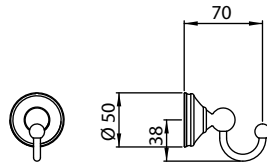

Double robe hook
Doppel-Bademantelhaken
Porte-peignoir double
Colgador doble para albornoz
Gancio doppio per accappatoio

Product No	RRP (Excl. VAT)
E.6622 CP	72,90 €
E.6622 NI	79,40 €
E.6622 PF	86,60 €
Special Finishes	
E.6622 EB	91,20 €
E.6622 IG	95,60 €
E.6622 BR	95,60 €
E.6622 SB	95,60 €