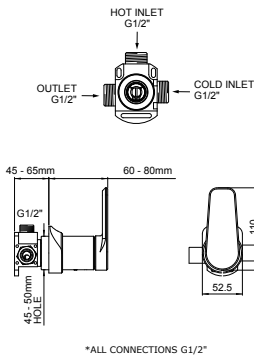

CP Chrome Chrom Chrome Cromo Cromo	NI Nickel Nickel Niquel Nickel Nichel	PF Pewter Zinn Étain Peltre Peltro	EB English Bronze Englisch Bronze Bronze anglais Bronce inglés Bronzo inglese	IG Gold Gold Or Oro Oro	BR Polished Brass Poliertes Messing Laiton poli Latón pulido Ottone lucido	SB Satin Brass Satiniertes Messing Laiton satiné Latón satinado Ottone satinato