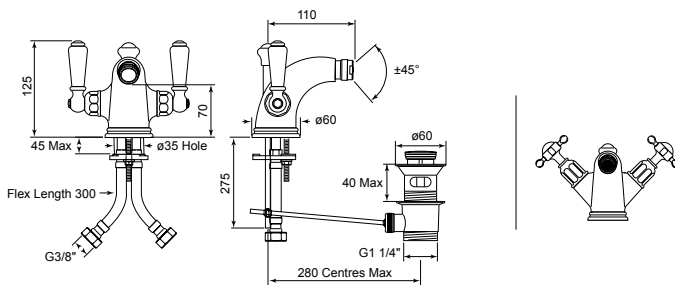

BIDET

Monobloc bidet mixer with pop-up waste, lever or crosstop handles
Einloch -Bidetarmatur mit Zugstangen-Ablaufgarnitur mit Hebelgriffen
Mélangeur bidet avec vidage automatique
Mezclador bimanado de bidé con válvula automática
Miscelatore da bidet e scarico con maniglie a leva o a croce

Lever	Crosstop	RRP (Excl. VAT)
E.3685 CP	E.3676 CP	493,00 €
E.3685 NI	E.3676 NI	542,20 €
E.3685 PF	E.3676 PF	591,70 €
Special Finishes		
E.3685 EB	E.3676 EB	616,60 €
E.3685 IG	E.3676 IG	665,70 €
E.3685 BR	E.3676 BR	665,70 €
E.3685 SB	E.3676 SB	665,70 €

CP	NI	PF	EB	IG	BR	SB
Chrome	Nickel	Pewter	English Bronze	Gold	Polished Brass	Satin Brass
Chrom	Nickel	Zinn	Englisch Bronze	Gold	Poliertes Messing	Satiniertes Messing
Chrome	Níquel	Étain	Bronze anglais	Or	Laiton poli	Laiton satiné
Cromo	Nickel	Peltre	Bronce inglés	Oro	Latón pulido	Latón satinado
Cromo	Nichel	Peltro	Bronzo inglese	Oro	Ottone lucido	Ottone satinato