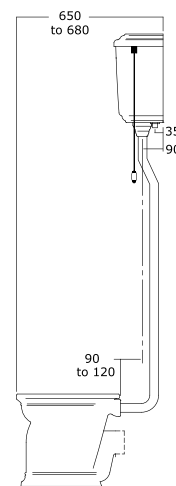

WC (with flush mechanism)*
WC (mit Spülmechanismus) - niedrige Ausführung*
Cuvette WC basse avec réservoir à mi-hauteur (avec mécanisme de chasse d'eau)*
Inodoro bajo con cisterna a media altura (con mecanismo de descarga)*
WC basso con cassetta (con meccanismo di scarico)*

Product No	Description	RRP (Excl. VAT)
E.2865	Pan	625,30 €
E.2866	Cistern - Low Level WC	558,70 €
E.2867	Cistern - High Level WC	558,70 €