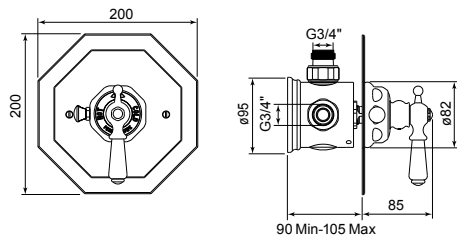

Concealed thermostatic shower mixer with lever handle
Unterputz-Thermostat-Brausemischer mit Hebelgriff
Corps mitigeur douche thermostatique encastré. Poignée type levier
Cuerpo mezclador termostático de ducha empotrado. Maneta tipo palanca
Miscelatore termostatico per doccia a muro con maniglia a leva

Product No	RRP (Excl. VAT)
E.5585 CP	1.009,80 €
E.5585 NI	1.042,20 €
E.5585 PF	1.074,70 €
Special Finishes	
E.5585 EB	1.090,90 €
E.5585 IG	1.123,40 €
E.5585 BR	1.123,40 €
E.5585 SB	1.123,40 €

Concealed thermostatic shower mixer with crosstop handle
Unterputz-Thermostat-Brausemischer mit Kreuzkopfgriff
Corps mitigeur douche thermostatique encastré. Poignée type croisillon
Cuerpo mezclador termostático de ducha empotrado. Maneta tipo cruceta
Miscelatore termostatico per doccia a muro con maniglia a croce

Product No	RRP (Excl. VAT)
E.5586 CP	1.009,80 €
E.5586 NI	1.042,20 €
E.5586 PF	1.074,70 €
Special Finishes	
E.5586 EB	1.090,90 €
E.5586 IG	1.123,40 €
E.5586 BR	1.123,40 €
E.5586 SB	1.123,40 €