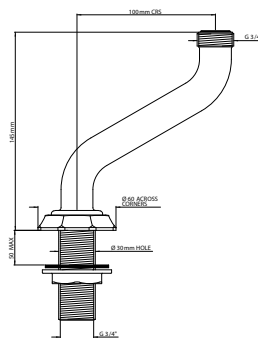

Pair of extended deck unions
Verlängerte Aufsatz-Verbindungsstücke (Paar)
Grande paire de colonnettes excentriques sur plan
Par de conexiones excéntricas de repisa altas
Coppia di raccordi da piano estesi

Product No	RRP (Excl. VAT)
E.6186 CP	296,90 €
E.6186 NI	326,90 €
E.6186 PF	356,70 €