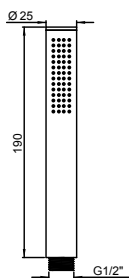

Pencil handshower
 Stab-Handbrause
 Douchette stylo
 Mango de ducha
 Doccetta a mano

Product No	RRP (Excl. VAT)
E.5825 CP	156,60 €
E.5825 NI	172,20 €
E.5825 PF	188,00 €

Special Finishes	RRP (Excl. VAT)
E.5825 EB	195,90 €
E.5825 IG	211,50 €
E.5825 BR	211,50 €
E.5825 SB	211,50 €