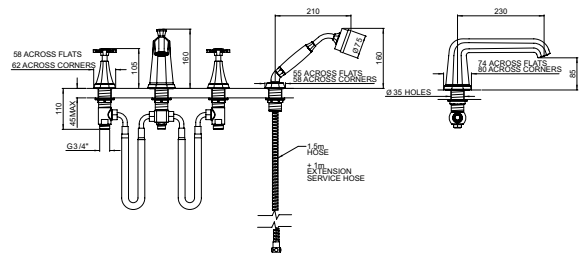

Four hole deck mounted bath set with 230mm spout and lever or crosstop handles
4-Loch Wannearmatur mit 230 mm Auslauf und Hebelgriffen für Aufsatzmontage
Mélangeur bain-douche 4 trous à montage sur plan. Bec 230 mm
Mezclador bimando baño-ducha de 4 agujeros de repisa. Caño de 230 mm
Set per vasca da bagno montato sul piano a quattro fori con rubinetto da 230 mm e maniglie a leva o a croce

Lever	Crosstop	RRP (Excl. VAT)
E.3148 CP	E.3149 CP	1.825,20 €
E.3148 NI	E.3149 NI	2.007,80 €
E.3148 PF	E.3149 PF	2.190,30 €

Deck mounted handshower
Handbrause für Aufsatzmontage
Douchette à montage sur plan
Mango de ducha de repisa
Solo doccetta montata sul piano

Product No	RRP (Excl. VAT)
E.5159 CP	456,80 €
E.5159 NI	502,80 €
E.5159 PF	548,30 €