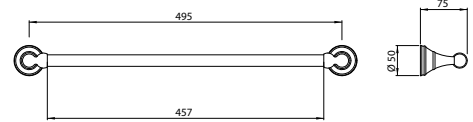

495mm towel rail
495 mm Handtuchhalter
Porte-serviette 495 mm
Toallero de 495 mm
Portasciugamano da 495 mm

Product No	RRP (Excl. VAT)
E.6640 CP	135,40 €
E.6640 NI	148,80 €
E.6640 PF	162,40 €
Special Finishes	
E.6640 EB	169,00 €
E.6640 IG	178,70 €
E.6640 BR	178,70 €
E.6640 SB	178,70 €