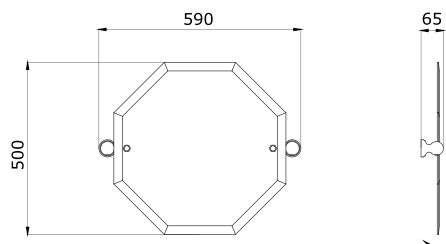

CP Chrome Chrom Cromo Cromo	NI Nickel Nickel Niquel Nickel Nichel	PF Pewter Zinn Étain Peltre Peltro	EB English Bronze Englisch Bronze Bronze anglais Bronce inglés Bronzo inglese	IG Gold Gold Or Oro Oro	BR Polished Brass Poliertes Messing Laiton poli Latón pulido Ottone lucido	SB Satin Brass Satiniertes Messing Laiton satiné Latón satinado Ottone satinato