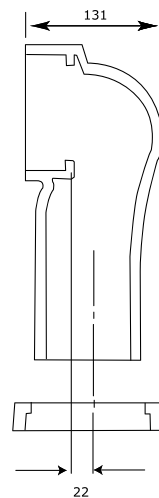

Ceramic connector - B/O
Keramik-Verbindungsstück - B/O
Raccord céramique - B/O
Conector de cerámica - B/O
Connettore in ceramica - B/O

Product No	RRP (Excl. VAT)
E.2591	119,00 €