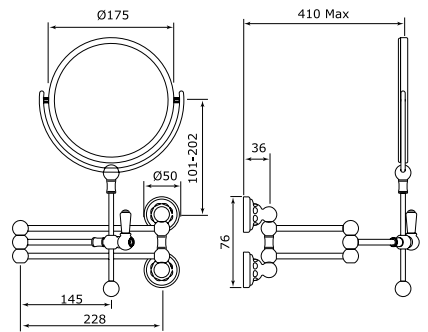

CP Chrome Chrom Chrome Cromo Cromo	NI Nickel Nickel Níquel Nickel Nichel	PF Pewter Zinn Étain Peltre Peltro	EB English Bronze Englisch Bronze Bronze anglais Bronze inglés Bronzo inglese	IG Gold Gold Or Oro Oro	BR Polished Brass Poliertes Messing Laiton poli Latón pulido Ottone lucido	SB Satin Brass Satiniertes Messing Laiton satiné Latón satinado Ottone satinato