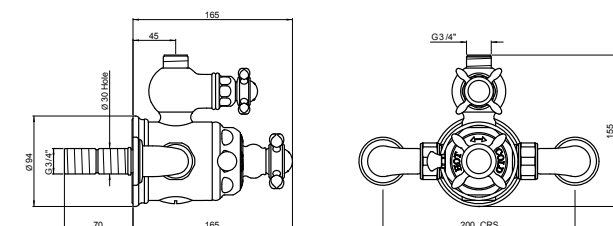

CP Chrome Chrom Chrome Cromo Cromo	NI Nickel Nickel Niquel Nickel Cromo Nickel	PF Pewter Zinn Étain Peltre Peltro	EB English Bronze Englisch Bronze Bronze anglais Bronce inglés Bronzo inglese	IG Gold Gold Or Oro Oro	BR Polished Brass Poliertes Messing Laiton poli Latón pulido Ottone lucido	SB Satin Brass Satiniertes Messing Laiton satiné Latón satinado Ottone satinato