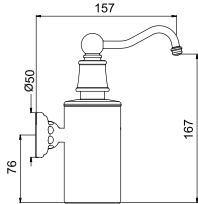

Single robe hook
Einzel-Bademantelhaken
Porte-peignoir
Colgador para albornoz
Gancio singolo per accappatoio

Product No	RRP (Excl. VAT)
E.6621 CP	65,00 €
E.6621 NI	71,30 €
E.6621 PF	78,00 €
Special Finishes	
E.6621 EB	81,40 €
E.6621 IG	85,80 €
E.6621 BR	85,80 €
E.6621 SB	85,80 €