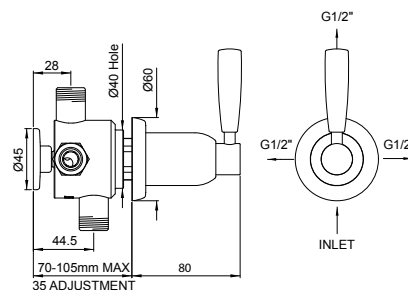

Concealed diverter with 1 inlet 3 outlets and lever handle
Unterputz-Umschaltventil mit 1 Einlass, 3 Auslässen und Hebelgriff
Inverseur encastré mural avec 1 entrée, 3 sorties. Poignée à levier
Inversor empotrado con 1 entrada, 3 salidas. Mango tipo palanca
Valvola deviatrice a muro con 1 via in entrata e 3 vie in uscita e maniglia a leva

Lever	RRP (Excl. VAT)
E.5862 CP	477,10 €
E.5862 NI	488,10 €
E.5862 PF	498,90 €
Special Finishes	
E.5862 EB	504,30 €
E.5862 IG	515,20 €
E.5862 BR	515,20 €
E.5862 SB	515,20 €