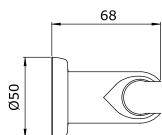

Parking bracket
Brausehalterung
Support mural fixe
Soporte mural fijo
Supporto a muro

Product No	RRP (Excl. VAT)
E.5300 CP	151,50 €
E.5300 NI	166,40 €
E.5300 PF	181,90 €
Special Finishes	
E.5300 EB	189,50 €
E.5300 IG	204,70 €
E.5300 BR	204,70 €
E.5300 SB	204,70 €