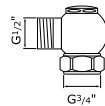

Angled outlet
Winkel-Auslauf
Coude sortie d'eau
Codo salida de agua
Uscita angolata

Product No	RRP (Excl. VAT)
E.5389 CP	45,40 €
E.5389 NI	49,20 €
E.5389 PF	53,60 €
Special Finishes	
E.5389 EB	56,70 €
E.5389 IG	61,20 €
E.5389 BR	61,20 €
E.5389 SB	61,20 €