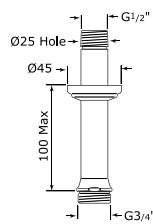

Ceiling outlet
Deckenauslauf
Bras de douche vertical
Brazo de ducha vertical
Uscita a soffitto

Product No	RRP (Excl. VAT)
E.5388 CP	64,00 €
E.5388 NI	70,50 €
E.5388 PF	77,00 €
Special Finishes	
E.5388 EB	79,90 €
E.5388 IG	84,30 €
E.5388 BR	84,30 €
E.5388 SB	84,30 €