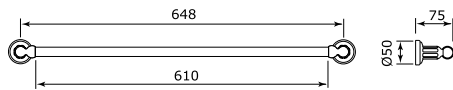

648mm double towel rail
648 mm Doppel-Handtuchstange
Porte-serviette double 648 mm
Toallero doble de 648 mm
Portasciugamano doppio da 648 mm

Product No	RRP (Excl. VAT)
E.6944 CP	238,80 €
E.6944 NI	262,80 €
E.6944 PF	286,60 €
Special Finishes	
E.6944 EB	298,40 €
E.6944 IG	315,60 €
E.6944 BR	315,60 €
E.6944 SB	315,60 €