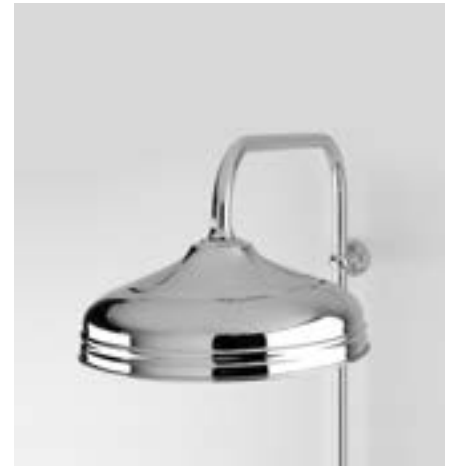

12" Shower rose
12 Zoll Kopfbrause
Pomme de douche 300 mm
Rociador de ducha de 300 mm
Soffione da 12"

Product No	RRP (Excl. VAT)
E.5204 CP	427,00 €
E.5204 NI	469,70 €
E.5204 PF	512,10 €
Special Finishes	
E.5204 EB	534,00 €
E.5204 IG	563,90 €
E.5204 BR	563,90 €
E.5204 SB	563,90 €

6" Easy clean shower rose
6 Zoll Easy Clean Kopfbrause
Pomme de douche ronde, entretien facile, de 150 mm
Rociador de ducha redondo de fácil limpieza de 150 mm
Soffione easy clean da 6"

Product No	RRP (Excl. VAT)
E.5251 CP	200,30 €
E.5251 NI	220,20 €
E.5251 PF	240,40 €
Special Finishes	
E.5251 EB	250,50 €
E.5251 IG	270,40 €
E.5251 BR	270,40 €
E.5251 SB	270,40 €

8" Easy clean shower rose
8 Zoll Easy Clean Kopfbrause
Pomme de douche ronde, entretien facile, de 200 mm
Rociador de ducha redondo de fácil limpieza de 200 mm
Soffione easy clean da 8"

Product No	RRP (Excl. VAT)
E.5250 CP	289,70 €
E.5250 NI	318,00 €
E.5250 PF	347,20 €
Special Finishes	
E.5250 EB	361,70 €
E.5250 IG	382,10 €
E.5250 BR	382,10 €
E.5250 SB	382,10 €

12" Easy clean shower rose
12 Zoll Easy Clean Kopfbrause
Pomme de douche ronde, entretien facile, de 300 mm
Rociador de ducha redondo de fácil limpieza de 300 mm
Soffione easy clean da 12"

Product No	RRP (Excl. VAT)
E.5249 CP	569,30 €
E.5249 NI	626,30 €
E.5249 PF	683,10 €
Special Finishes	
E.5249 EB	711,40 €
E.5249 IG	751,70 €
E.5249 BR	751,70 €
E.5249 SB	751,70 €

CP Chrome Chrom Chrome Cromo Cromo	NI Nickel Nickel Niquel Nickel Nickel	PF Pewter Zinn Étain Peltre Peltro	EB English Bronze Englisch Bronze Bronze anglais Bronze inglés Bronzo inglese	IG Gold Gold Or Oro Oro	BR Polished Brass Poliertes Messing Laiton poli Latón pulido Ottone lucido	SB Satin Brass Satiniertes Messing Laiton satiné Latón satinado Ottone satinato