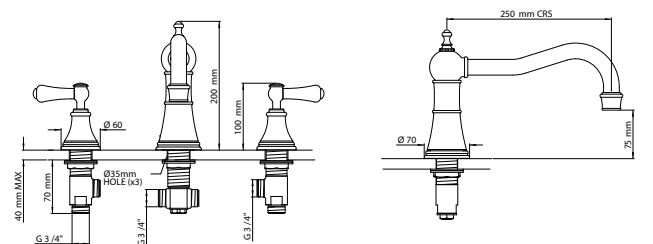

CP Chrome Chrom Chrome Cromo Cromo	NI Nickel Nickel Niquel Nickel Cromo Nickel	PF Pewter Zinn Étain Peltre Nickel	EB English Bronze Englisch Bronze Bronze anglais Bronce inglés Bronzo inglese	IG Gold Gold Or Oro Oro	BR Polished Brass Poliertes Messing Laiton poli Latón pulido Ottone lucido	SB Satin Brass Satiniertes Messing Laiton satiné Latón satinado Ottone satinato