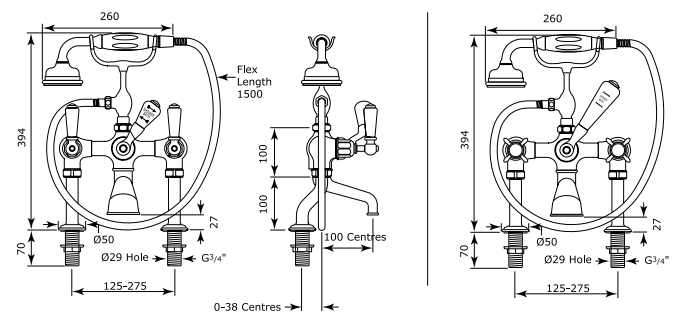

Wall mounted bath shower mixer with handshower and lever or crosstop handles
Badewannen-Mischarmatur mit Handbrause und Hebelgriffen für Wandmontage
Mélangeur bain-douche mural avec accessoires de douche
Mezclador bimando baño-ducha mural con accesorios de ducha. Manetas de tipo palanca o cruceta
Miscelatore da vasca a muro con doccetta e maniglie a leva o a croce

Lever	Crosstop	RRP (Excl. VAT)
3510/1 CP	3511/1 CP	1.107,00 €
3510/1 NI	3511/1 NI	1.218,10 €
3510/1 PF	3511/1 PF	1.328,10 €
Special Finishes		
3510/1 EB	3511/1 EB	1.383,60 €
3510/1 IG	3511/1 IG	1.467,00 €
3510/1 BR	3511/1 BR	1.467,00 €
3510/1 SB	3511/1 SB	1.467,00 €