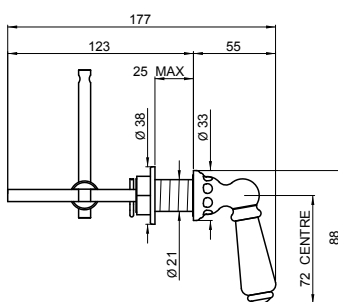

Deco cistern lever
Deco Spülkastenhebel
Levier de chasse d'eau déco
Tirador de cisterna deco
Leva per cassetta wc in stile deco

Product No	RRP (Excl. VAT)
E.6176 CP	202,30 €
E.6176 NI	222,70 €
E.6176 PF	242,90 €