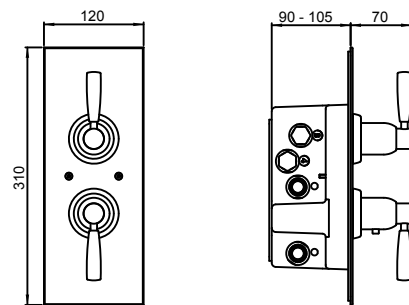

Concealed thermostatic shower with shut off
Unterputz-Thermostat-Dusche mit Absperrventil
Mitigeur thermostatique douche encastré 1 voie
Mezclador termostático de ducha empotrado 1 vía
Doccia termostatica a muro con valvola di chiusura

Product No	RRP (Excl. VAT)
E.5951 CP	1.239,90 €
E.5951 NI	1.306,90 €
E.5951 PF	1.374,10 €
Special Finishes	
E.5951 EB	1.407,80 €
E.5951 IG	1.474,80 €
E.5951 BR	1.474,80 €
E.5951 SB	1.474,80 €

NOTE: ALL CONNECTION ARE G1/2"