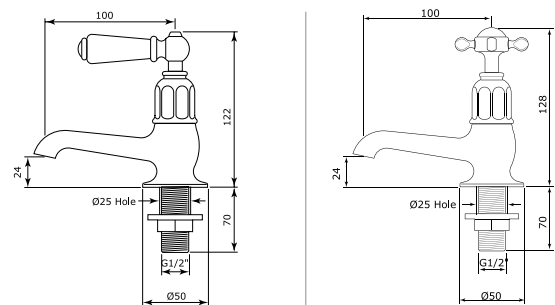

CP Chrome Chrom Chrome Cromo Cromo	NI Nickel Nickel Niquel Nickel Nickel Nichel	PF Pewter Zinn Étain Peltre Peltro	EB English Bronze Englisch Bronze Bronze anglais Bronce inglés Bronzo inglese	IG Gold Gold Or Oro Oro	BR Polished Brass Poliertes Messing Or Laiton poli Latón pulido Ottone lucido	SB Satin Brass Satiniertes Messing Laiton satiné Latón satinado Ottone satinato