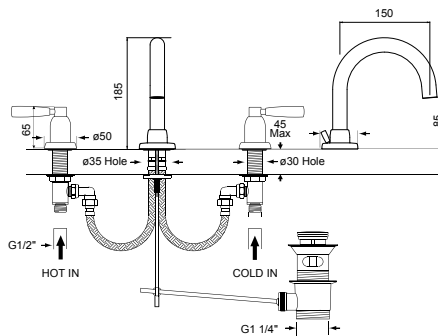

CP Chrome Chrom Chrome Cromo Cromo	NI Nickel Nickel Níquel Nickel Nickel	PF Pewter Zinn Étain Peltre Peltro	EB English Bronze Englisch Bronze Bronze anglais Bronce inglés Bronzo inglese	IG Gold Gold Or Oro Oro	BR Polished Brass Poliertes Messing Laiton poli Latón pulido Ottone lucido	SB Satin Brass Satiniertes Messing Laiton satiné Latón satinado Ottone satinato