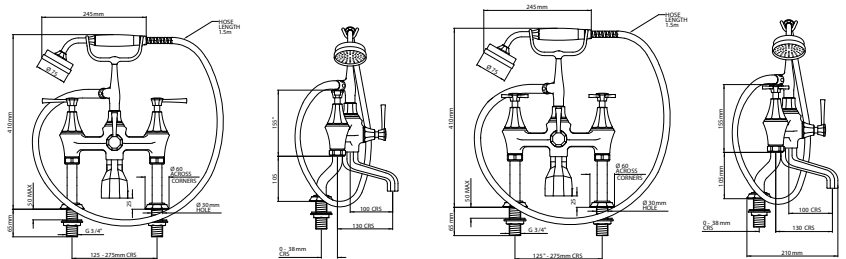

SPECIAL FINISHES

CP Chrome Chrom Chrome Cromo Cromo	NI Nickel Nickel Níquel Nickel Nichel	PF Pewter Zinn Étain Peltre Peltro