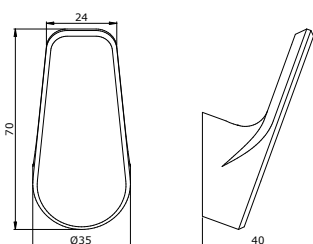

Product No	RRP (Excl. VAT)
E.6401 CP	102,80 €
E.6401 NI	114,30 €
E.6401 PF	123,40 €
Special Finishes	
E.6401 EB	129,30 €
E.6401 IG	139,30 €
E.6401 BR	139,30 €
E.6401 SB	139,30 €

Spare toilet paper holder
Reserverollenhalter
Porte-rouleau papier hygiénique de rechange
Portarollos papel higiénico
Porta carta igienica di ricambio