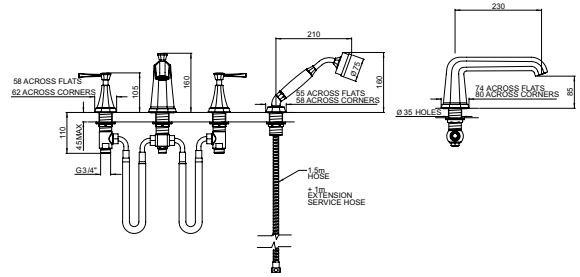

Four hole deck mounted bath set with 230mm spout and lever or crosstop handles
4-Loch Wannearmatur mit 230 mm Auslauf und Hebelgriffen für Aufsatzmontage
Mélangeur bain-douche 4 trous à montage sur plan. Bec 230 mm
Mezclador bimando baño-ducha de 4 agujeros de repisa. Caño de 230 mm
Set per vasca da bagno montato sul piano a quattro fori con rubinetto da 230 mm e maniglie a leva o a croce

Lever	Crosstop	RRP (Excl. VAT)
E.3148 CP	E.3149 CP	1.825,20 €
E.3148 NI	E.3149 NI	2.007,80 €
E.3148 PF	E.3149 PF	2.190,30 €

Deck mounted handshower
Handbrause für Aufsatzmontage
Douchette à montage sur plan
Mango de ducha de repisa
Solo doccetta montata sul piano

Product No	RRP (Excl. VAT)
E.5159 CP	456,80 €
E.5159 NI	502,80 €
E.5159 PF	548,30 €