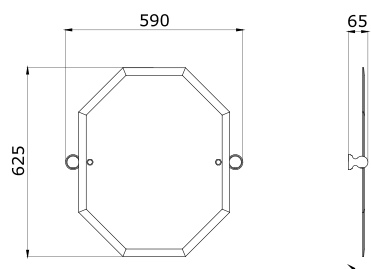

Octagonal mirror 625mm x 500mm
 Achteckiger Spiegel 625 mm x 500 mm
 Miroir octogonal 625 x 500 mm
 Espejo octagonal de 625 mm x 500 mm
 Specchio ottagonale 625 mm x 500 mm

Product No	RRP (Excl. VAT)
E.6980 CP	354,10 €
E.6980 NI	389,70 €
E.6980 PF	425,10 €
Special Finishes	
E.6980 EB	442,60 €
E.6980 IG	478,00 €
E.6980 BR	478,00 €
E.6980 SB	478,00 €