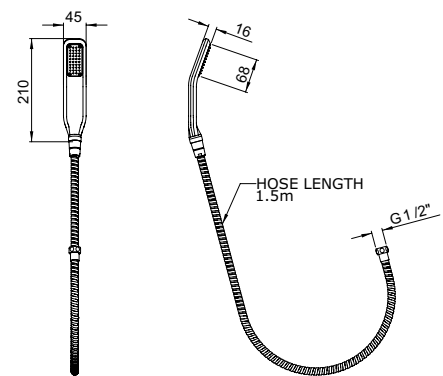

SHOWER

Easy clean handshower with hose
Easy Clean Handbrause mit Schlauch
Douchette entretien facile avec flexible
Mango de ducha de fácil limpieza con flexo
Doccetta easy clean con flessibile

Product No	RRP (Excl. VAT)
E.5493 CP	434,20 €
E.5493 NI	479,50 €
E.5493 PF	525,30 €
Special Finishes	
E.5493 EB	542,50 €
E.5493 IG	588,20 €
E.5493 BR	588,20 €
E.5493 SB	588,20 €

Sliding rail with shut off
Brausestange mit Absperrventil
Barre de douche avec support coulissant et robinet d'arrêt
Barra de ducha con soporte deslizante y válvula de cierre
Saliscendi con valvola di chiusura

Product No	RRP (Excl. VAT)
E.5447 CP	793,80 €
E.5447 NI	873,60 €
E.5447 PF	953,60 €
Special Finishes	
E.5447 EB	993,60 €
E.5447 IG	1.073,50 €
E.5447 BR	1.073,50 €
E.5447 SB	1.073,50 €