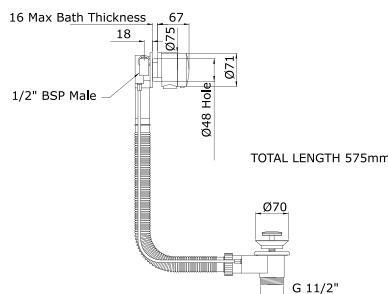

Bath waste filler
Wannablaufgarnitur
Vidage-replissage pour baignoire avec trop-plein
Desagüe de bañera con rebosadero y función de llenado
Erogatore a troppopieno per vasca con scarico

Product No	RRP (Excl. VAT)
E.6311 CP	405,90 €
E.6311 NI	446,50 €
E.6311 PF	487,10 €
Special Finishes	
E.6311 EB	507,40 €
E.6311 IG	548,00 €
E.6311 BR	548,00 €
E.6311 SB	548,00 €

CP Chrome Chrom Chrome Cromo Cromo	NI Nickel Nickel Níquel Nickel Nickel	PF Pewter Zinn Étain Peltre Peltro	EB English Bronze Englisch Bronze Bronze anglais Bronce inglés Bronzo inglese	IG Gold Gold Or Oro Oro	BR Polished Brass Poliertes Messing Laiton poli Latón pulido Ottone lucido	SB Satin Brass Satiniertes Messing Laiton satiné Latón satinado Ottone satinato