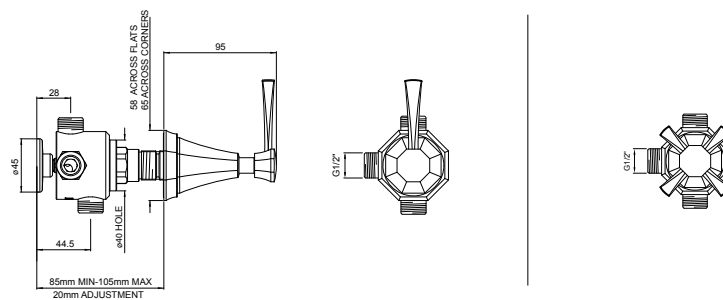

Concealed diverter 1 inlet 2 outlets with lever or crosstop handle
Unterputz-Umschaltventil - 1 Einlass, 2 Auslässe mit Hebel-oder Kreuzkopfgriff
Inverseur encastré mural avec 1 entrée, 2 sorties
Inversor empotrado con 1 entrada, 2 salidas
Valvola deviatrice a muro con 1 via in entrata e 2 vie in uscita con maniglia a leva o a croce

Lever	Crosstop	RRP (Excl. VAT)
E.5141 CP	E.5142 CP	482,00 €
E.5141 NI	E.5142 NI	507,40 €
E.5141 PF	E.5142 PF	533,00 €