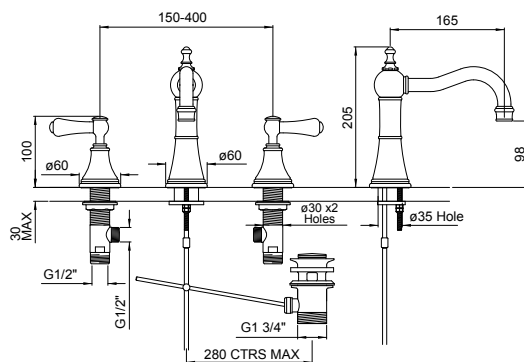

BASIN MIXERS

Three hole deck mounted basin mixer with pop-up waste, country spout and lever handles
3-Loch Waschtischarmatur mit Zugstangen Ablaufgarnitur, mit Country Style Auslauf und Hebelgriffen für Aufsatzmontage
Mélangeur lavabo 3 trous avec vidage automatique. Bec country
Mezclador bimando de lavabo de 3 agujeros con válvula automática. Caño country
Miscelatore da lavabo montato sul piano a tre fori con rubinetto in stile country, maniglie a leva

Lever	RRP (Excl. VAT)
E.3723 CP	654,50 €
E.3723 NI	719,80 €
E.3723 PF	785,50 €
Special Finishes	
E.3723 EB	818,20 €
E.3723 IG	864,20 €
E.3723 BR	864,20 €
E.3723 SB	864,20 €

Three hole wall mounted basin mixer with country spout and lever handles
3-Loch Waschtischarmatur mit Country Style Auslauf und Hebelgriffen für Wandmontage
Mélangeur lavabo mural. Bec country
Mezclador bimando de 3 agujeros mural para lavabo. Caño country
Miscelatore da lavabo a muro a tre fori con rubinetto in stile country e maniglie

Lever	RRP (Excl. VAT)
E.3615 CP	526,60 €
E.3615 NI	548,60 €
E.3615 PF	570,60 €
Special Finishes	
E.3615 EB	581,90 €
E.3615 IG	603,90 €
E.3615 BR	603,90 €
E.3615 SB	603,90 €

CP Chrome Chrom Chrome Cromo Cromo	NI Nickel Nickel Níquel Nickel Nichel	PF Pewter Zinn Étain Peltre Peltro	EB English Bronze Englisch Bronze Bronze anglais Bronce inglés Bronzo inglese	IG Gold Gold Or Oro Oro	BR Polished Brass Poliertes Messing Or Laiton poli Latón pulido Ottone lucido	SB Satin Brass Satiniertes Messing Laiton satiné Latón satinado Ottone satinato