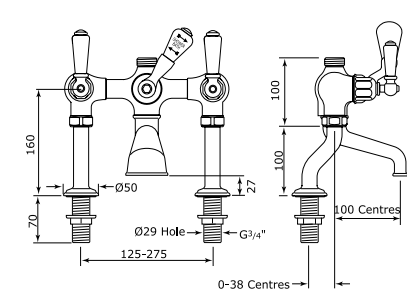

Miscelatore da vasca montato sul piano, senza attachi per doccia con maniglia a leva o a croce

Lever	Crosstop	RRP (Excl. VAT)
E.3500 CP	E.3501 CP	809,10 €
E.3500 NI	E.3501 NI	889,70 €
E.3500 PF	E.3501 PF	970,80 €
Special Finishes		
E.3500 EB	E.3501 EB	1.011,30 €
E.3500 IG	E.3501 IG	1.092,40 €
E.3500 BR	E.3501 BR	1.092,40 €
E.3500 SB	E.3501 SB	1.092,40 €