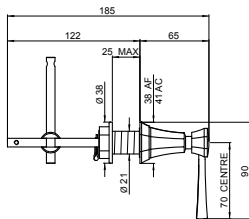

Concealed cistern lever
Unterputz-Spülkastenhebel
Levier de réservoir encastré
Palanca de cisterna empotrada
Leva per cassetta wc nascosta

Product No	RRP (Excl. VAT)
E.6176 CP	202,30 €
E.6176 NI	222,70 €
E.6176 PF	242,90 €