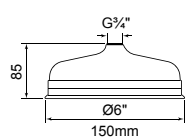

Product No	RRP (Excl. VAT)
E.5251 CP	200,30 €
E.5251 NI	220,20 €
E.5251 PF	240,40 €
Special Finishes	
E.5251 EB	250,50 €
E.5251 IG	270,40 €
E.5251 BR	270,40 €
E.5251 SB	270,40 €

8" Easy clean shower rose
8 Zoll Easy Clean Kopfbrause
Pomme de douche ronde, entretien facile, de 200 mm
Rociador de ducha redondo de fácil limpieza de 200 mm
Soffione easy clean da 8"