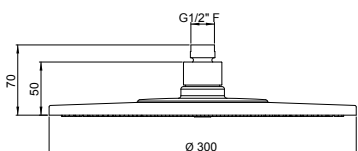

12" Easy clean discus shower rose
12 Zoll Easy Clean Kopfbrause Rund
Pomme de douche ronde, entretien facile, de 300 mm
Rociador de ducha redondo de fácil limpieza de 300 mm
Soffione a disco easy clean da 12"

Product No	RRP (Excl. VAT)
E.5237 CP	522,10 €
E.5237 NI	574,20 €
E.5237 PF	626,40 €

Special Finishes	RRP (Excl. VAT)
E.5237 EB	652,50 €
E.5237 IG	704,70 €
E.5237 BR	704,70 €
E.5237 SB	704,70 €