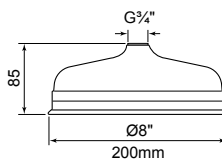

Product No	RRP (Excl. VAT)
E.5250 CP	289,70 €
E.5250 NI	318,00 €
E.5250 PF	347,20 €
Special Finishes	
E.5250 EB	361,70 €
E.5250 IG	382,10 €
E.5250 BR	382,10 €
E.5250 SB	382,10 €

12" Easy clean shower rose
12 Zoll Easy Clean Kopfbrause
Pomme de douche ronde, entretien facile, de 300 mm
Rociador de ducha redondo de fácil limpieza de 300 mm
Soffione easy clean da 12"