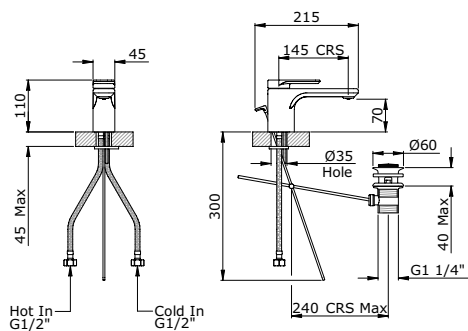

Tall single lever basin mixer
Hoher Einhand-Waschtischmischer
Mitigeur lavabo haut avec vidage automatique
Mezclador monomando de lavabo alto, con válvula automática
Miscelatore da lavabo alto monocomando e scarico

Product No	RRP (Excl. VAT)
E.3419 CP	822,30 €
E.3419 NI	904,40 €
E.3419 PF	986,60 €
Special Finishes	
E.3419 EB	1.027,70 €
E.3419 IG	1.110,00 €
E.3419 BR	1.110,00 €
E.3419 SB	1.110,00 €