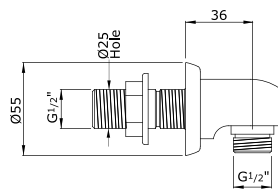

Wall outlet
Wandauslauf 1/2"
Coude sortie d'eau mural
Codo salida de agua mural
Uscita a muro

Product No	RRP (Excl. VAT)
E.5846 CP	124,10 €
E.5846 NI	136,30 €
E.5846 PF	148,80 €
Special Finishes	
E.5846 EB	155,20 €
E.5846 IG	167,60 €
E.5846 BR	167,60 €
E.5846 SB	167,60 €