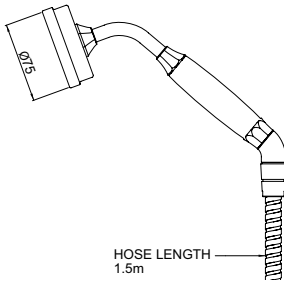

Inclined handshower and hose
Abgeschrägte Handbrause und Schlauch
Douchette inclinée avec flexible
Ducha de mano inclinada con flexo
Doccetta inclinata e flessibile

Product No	RRP (Excl. VAT)
E.5185 CP	326,60 €
E.5185 NI	359,00 €
E.5185 PF	391,80 €

Inclined handshower and hose Easy clean option
Abgeschrägte Handbrause und Schlauch Easy clean Option
Douchette inclinée avec flexible entretien facile
Ducha de mano inclinada con flexo de fácil limpieza
Doccetta inclinata e flessibile Opzione easy clean

Product No	RRP (Excl. VAT)
E.5195 CP	385,20 €
E.5195 NI	423,60 €
E.5195 PF	462,00 €

410mm overhead shower arm
410 mm Kopfbrausenarm
Bras de douche horizontal 410 mm
Brazo de ducha horizontal de 410 mm
Braccio doccia a muro da 410 mm

Product No	RRP (Excl. VAT)
E.5184 CP	277,20 €
E.5184 NI	305,30 €
E.5184 PF	332,60 €

8" Shower rose
8" Zoll Kopfbrause
Pomme de douche 200 mm
Rociador de ducha de 200 mm
Soffione da 8"

Product No	RRP (Excl. VAT)
E.5105 CP	399,50 €
E.5105 NI	439,60 €
E.5105 PF	479,30 €

8" Shower rose Easy clean option
8" Zoll Kopfbrause Easy clean Option
Pomme de douche 200 mm entretien facile
Rociador de ducha de 200 mm de fácil limpieza
Soffione da 8" Opzione easy clean"

Product No	RRP (Excl. VAT)
E.5135 CP	466,10 €
E.5135 NI	512,80 €
E.5135 PF	559,30 €

CP
Chrome
Chrom
Chrome
Cromo
Cromo

NI
Nickel
Nickel
Niquel
Nickel
Nichel

PF
Pewter
Zinn
Étain
Peltre
Peltro