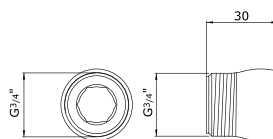

Shower outlet - G 1/2" F x G 3/4" F
Brauseabgang - G 1/2 Zoll F x G 3/4 Zoll F
Sortie douche - G 1/2" F x G 3/4" F
Salida de ducha - G 1/2" F x G 3/4" F
Uscita doccia - G 1/2" F x G 3/4" F

Product No	RRP (Excl. VAT)
E.5390 CP	22,80 €
E.5390 NI	24,40 €
E.5390 PF	26,60 €
Special Finishes	
E.5390 EB	28,40 €
E.5390 IG	30,70 €
E.5390 BR	30,70 €
E.5390 SB	30,70 €