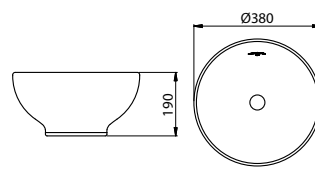

Contemporary table bowl without overflow
Contemporary Waschtischschale ohne Überlauf
Vasque à poser contemporaine sans trop-plein
Lavabo sobre encimera contemporáneo sin rebosadero
Lavabo a bacinella in stile contemporaneo senza troppopieno

Product No	RRP (Excl. VAT)
E.2510	442,80 €