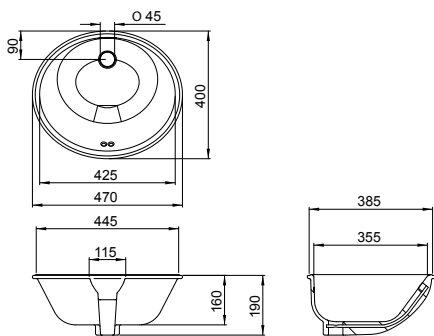

Oval undermount basin
Ovaies Unterbaubecken
Vasque ovale à encastrier par dessous sans trop-plein
Lavabo ovalado bajo encimera sin rebosadero
Lavabo sottopiano ovale

Product No	RRP (Excl. VAT)
E.2855	471,10 €