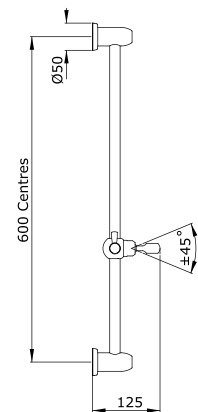

CP	NI	PF	EB	IG	BR	SB
Chrome	Nickel	Pewter	English Bronze	Gold	Polished Brass	Satin Brass
Chrom	Nickel	Zinn	Englisch Bronze	Gold	Poliertes Messing	Satiniertes Messing
Chrome	Niquel	Étain	Bronze anglais	Or	Laiton poli	Laiton satiné
Cromo	Nickel	Peltre	Bronce inglés	Oro	Latón pulido	Latón satinado
Cromo	Nichel	Peltro	Bronzo inglese	Oro	Ottone lucido	Ottone satinato