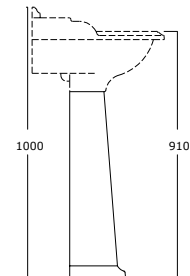

Pedestal
Standsäule
Colonne
Pedestal
Piedistallo

Product No	RRP (Excl. VAT)
E.2904	372,70 €