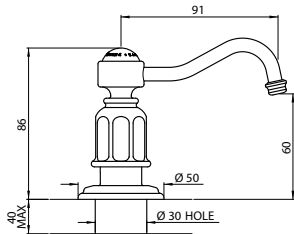

Traditional wall mounted soap dispenser
Traditional Seifenspender Wandmontage
Distributeur de savon mural traditionnel
Dosificador de jabón mural tradicional
Dosatore di sapone in stile classico montato a muro

Product No	RRP (Excl. VAT)
E.6973 CP	220,90 €
E.6973 NI	242,90 €
E.6973 PF	265,00 €
Special Finishes	
E.6973 EB	276,00 €
E.6973 IG	298,10 €
E.6973 BR	298,10 €
E.6973 SB	298,10 €