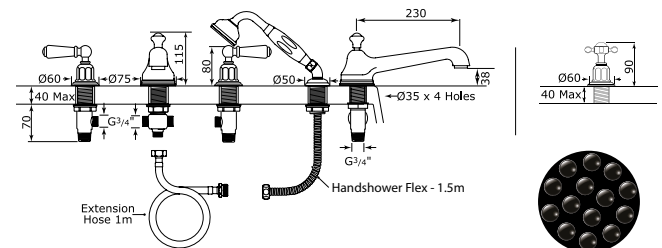

Four hole deck mounted bath set with low profile spout and lever or crosstop handles
4-Loch Wannearmatur mit niedrigem Auslauf und Hebelgriffen für Aufsatzmontage
Ensemble bain-douche 4 trous à montage sur plan. Bec profil bas
Mezclador bimando baño-ducha de 4 agujeros de repisa. Caño de bajo perfil
Set bagno montato sul piano a quattro fori con rubinetto lineare e maniglie a leva o a croce.

Lever	Crosstop	RRP (Excl. VAT)
E.3737 CP	E.3738 CP	1.057,90 €
E.3737 NI	E.3738 NI	1.163,50 €
E.3737 PF	E.3738 PF	1.269,40 €
Special Finishes		
E.3737 EB	E.3738 EB	1.322,60 €
E.3737 IG	E.3738 IG	1.397,10 €
E.3737 BR	E.3738 BR	1.397,10 €
E.3737 SB	E.3738 SB	1.397,10 €

E.3291 Lever
E.3292 Crosstop