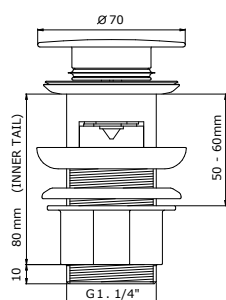

BASIN WASTES

Large slotted push waste
Große geteilte Ablaufgarnitur
Grande bonde clic-clac pour vasque avec trop-plein
Válvula de desagüe grande con clic clac para lavabo rebosadero
Piletta a pressione clic-clac scanalata larga

Product No	RRP (Excl. VAT)
E.6800 CP	64,00 €
E.6800 NI	70,30 €
E.6800 PF	76,70 €
Special Finishes	
E.6800 EB	79,90 €
E.6800 IG	86,40 €
E.6800 BR	86,40 €
E.6800 SB	86,40 €