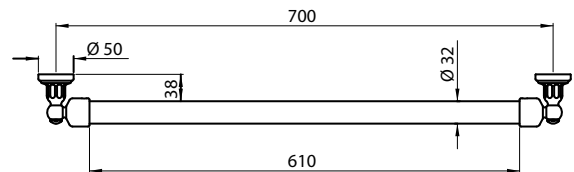

700mm grab rail
700 mm Griffstange
Barre d'appui 700 mm
Asa de 700 mm
Maniglia di sostegno da 700 mm

Product No	RRP (Excl. VAT)
E.6911 CP	249,80 €
E.6911 NI	274,80 €
E.6911 PF	299,60 €
Special Finishes	
E.6911 EB	312,00 €
E.6911 IG	337,20 €
E.6911 BR	337,20 €
E.6911 SB	337,20 €