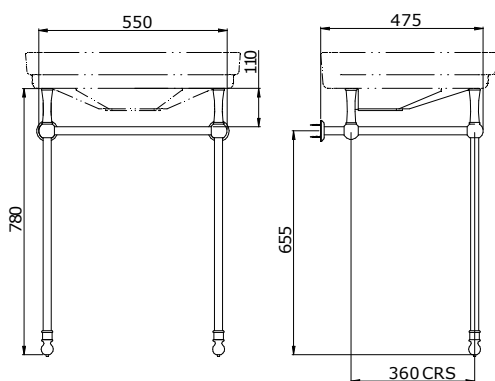

Basin stand
Stand-Waschtisch
Support de lavabo
Soporte de lavabo
Supporti per lavabo

Product No	RRP (Excl. VAT)
E.6305 CP	1.197,60 €
E.6305 NI	1.271,20 €
E.6305 PF	1.436,90 €
Special Finishes	
E.6305 EB	1.497,10 €
E.6305 IG	1.616,50 €
E.6305 BR	1.616,50 €
E.6305 SB	1.616,50 €