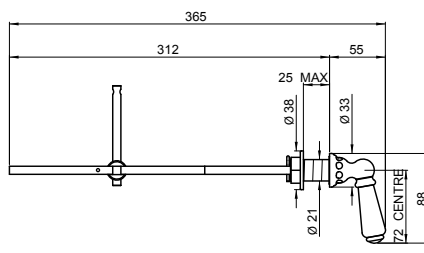

Product No	RRP (Excl. VAT)
E.6797 CP	127,70 €
E.6797 NI	139,30 €
E.6797 PF	151,70 €
Special Finishes	
E.6797 EB	157,70 €
E.6797 IG	166,30 €
E.6797 BR	166,30 €
E.6797 SB	166,30 €