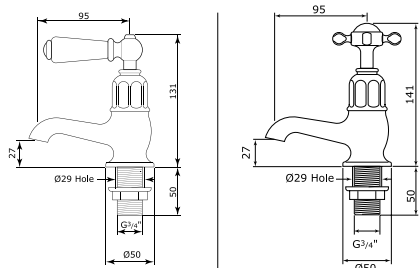

CP	NI	PF	EB	IG	BR	SB
Chrome	Nickel	Pewter	English Bronze	Gold	Polished Brass	Satin Brass
Chrom	Nickel	Zinn	Englisch Bronze	Gold	Poliertes Messing	Satiniertes Messing
Chrome	Niquel	Étain	Bronze anglais	Or	Laiton poli	Laiton satiné
Cromo	Nickel	Peltre	Bronce inglés	Oro	Latón pulido	Latón satinado
Cromo	Nichel	Peltro	Bronzo inglese	Oro	Ottone lucido	Ottone satinato