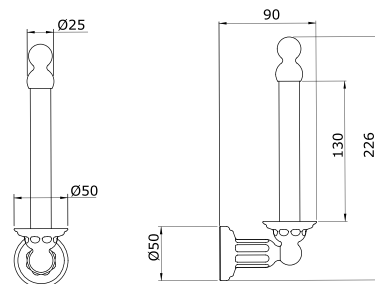

CP Chrome Chrom Chrome Cromo Cromo	NI Nickel Nickel Níquel Nickel Nichel	PF Pewter Zinn Étain Peltre Peltro	EB English Bronze Englisch Bronze Bronze anglais Bronze inglés Bronzo inglese	IG Gold Gold Or Oro Oro	BR Polished Brass Poliertes Messing Laiton poli Latón pulido Ottone lucido	SB Satin Brass Satiniertes Messing Laiton satiné Latón satinado Ottone satinato