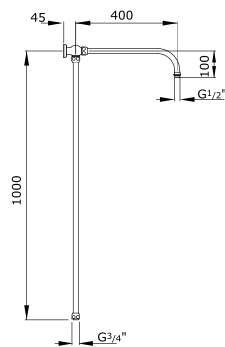

Fixed riser 1000mm x 400mm x G $\frac{1}{2}$ " x 90 degrees
Festes Steigrohr 1000 mm x 400 mm x G $\frac{1}{2}$ " Zoll x 90 Grad
Colonne de douche fixe 1000 mm x 400 mm x G $\frac{1}{2}$ " x 90 degrés
Tubo columna de ducha fija 1000 mm x 400 mm x G $\frac{1}{2}$ " x 90 grados
Saliscendi fisso da 1000 mm x 400 mm x G $\frac{1}{2}$ " x 90 gradi

Product No	RRP (Excl. VAT)
E.5891 CP	325,90 €
E.5891 NI	358,60 €
E.5891 PF	391,10 €
Special Finishes	
E.5891 EB	407,60 €
E.5891 IG	440,10 €
E.5891 BR	440,10 €
E.5891 SB	440,10 €