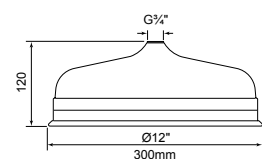

Product No	RRP (Excl. VAT)
E.5249 CP	569,30 €
E.5249 NI	626,30 €
E.5249 PF	683,10 €
Special Finishes	
E.5249 EB	711,40 €
E.5249 IG	751,70 €
E.5249 BR	751,70 €
E.5249 SB	751,70 €