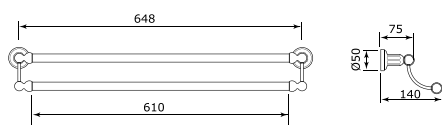

495mm single towel rail
495 mm Einzel-Handtuchhalter
Porte-serviette simple 495 mm
Toallero único de 495 mm
Portasciugamano singolo da 495 mm