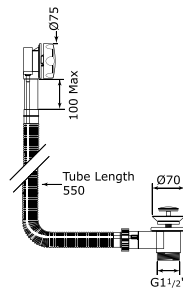

Bath pop-up waste & overflow with concealed pipes
- 550mm
Wannablauf- und Überlaufgarnitur mit Unterputz-Rohren
- 550 mm
Viadage clic-clac pour baignoire avec trop-plein et tuyaux
intégrés - 550 mm
Válvula de desagüe clic-clac para bañera, rebosadero y
tuberías ocultas - 550 mm
Piletta pop-up e troppopieno per vasca con tubi nascosti -
550 mm

Product No	RRP (Excl. VAT)
E.6741 CP	174,10 €
E.6741 NI	191,50 €
E.6741 PF	209,00 €
Special Finishes	
E.6741 EB	217,60 €
E.6741 IG	235,00 €
E.6741 BR	235,00 €
E.6741 SB	235,00 €