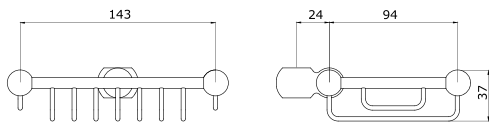

Sliding rail soap basket
Seifenkorb für Gleitschiene
Porte-savon coulissant pour barre de douche
Cesta para jabón en soporte deslizante para columna de ducha
Cestino portasapone per saliscendi

Product No	RRP (Excl. VAT)
E.6968 CP	148,00 €
E.6968 NI	162,90 €
E.6968 PF	177,60 €
Special Finishes	
E.6968 EB	185,00 €
E.6968 IG	199,60 €
E.6968 BR	199,60 €
E.6968 SB	199,60 €