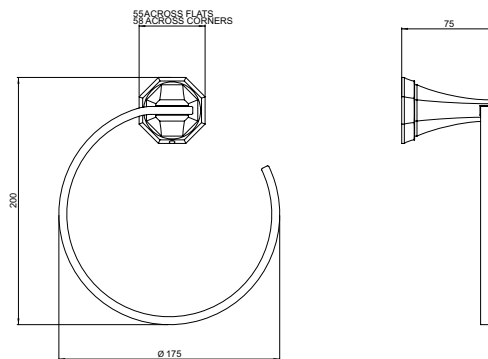

SPECIAL FINISHES

CP Chrome Chrom Cromo Cromo	NI Nickel Nickel Níquel Nickel Nichel	PF Pewter Zinn Étain Peltre Peltro