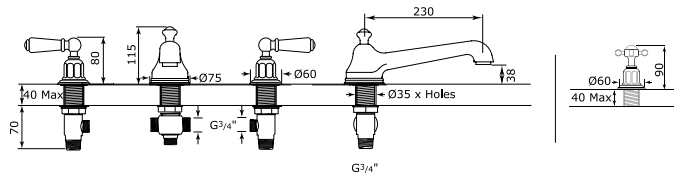

Three hole deck mounted bath filler with low profile spout and lever or crosstop handles
3-Loch Badewannen-Armatur mit niedrigem Auslauf und Hebelgriffen für Aufsatzmontage
Mélangeur bain 3 trous à montage sur plan. Bec profil bas
Mezclador bimando de 3 agujeros de repisa para bañera. Caño de bajo perfil
Miscelatore da vasca montato sul piano a tre fori con rubinetto lineare e maniglie a leva o a croce

Lever	Crosstop	RRP (Excl. VAT)
E.3735 CP	E.3736 CP	764,00 €
E.3735 NI	E.3736 NI	840,70 €
E.3735 PF	E.3736 PF	916,90 €
Special Finishes		
E.3735 EB	E.3736 EB	955,20 €
E.3735 IG	E.3736 IG	1.031,50 €
E.3735 BR	E.3736 BR	1.031,50 €
E.3735 SB	E.3736 SB	1.031,50 €

Pair of pillar bath taps with lever or crosstop handles
Wanneneinlaufventil mit Hebelgriffen (Paar)
Robinets simples pour baignoire (paire)
Par de grifos verticales de bañera
Coppia di rubinetti da vasca per colonna con maniglie a leva o a croce

Lever	Crosstop	RRP (Excl. VAT)
E.3455 CP	E.3456 CP	370,80 €
E.3455 NI	E.3456 NI	407,50 €
E.3455 PF	E.3456 PF	444,50 €
Special Finishes		
E.3455 EB	E.3456 EB	463,50 €
E.3455 IG	E.3456 IG	500,50 €
E.3455 BR	E.3456 BR	500,50 €
E.3455 SB	E.3456 SB	500,50 €