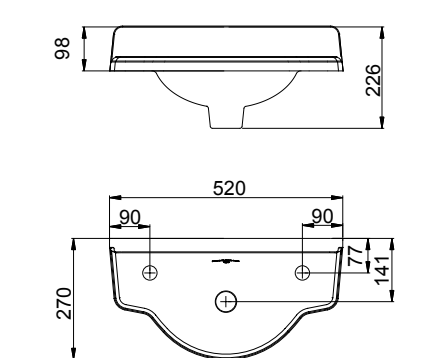

Basin petite
Waschtisch - klein
Lave-mains
Lavabo pequeño
Lavabo petite

Product No	RRP (Excl. VAT)
E.2522	423,90 €