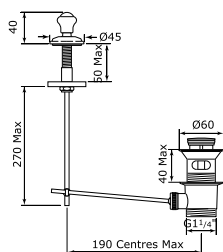

Basin pop-up waste centreset
Waschtisch Ablaufgarnitur
Vidage à titette sur gorge pour lavabo
Válvula de desagüe de lavabo, de repisa
Piletta pop-up per lavabo centrata

Product No	RRP (Excl. VAT)
E.6702 CP	114,00 €
E.6702 NI	125,30 €
E.6702 PF	136,60 €
Special Finishes	
E.6702 EB	142,60 €
E.6702 IG	150,60 €
E.6702 BR	150,60 €
E.6702 SB	150,60 €