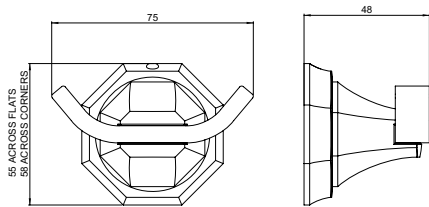

Robe hook
Bademantelhaken
Porte-peignoir
Colgador para albornoz
Gancio per accappatoio

Product No	RRP (Excl. VAT)
E.6122 CP	164,30 €
E.6122 NI	180,90 €
E.6122 PF	197,60 €