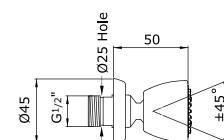

Body spray
Körper-Sprühkopf
Jet corporel
Jet de agua
Jet idromassaggio

Product No	RRP (Excl. VAT)
E.5870 CP	122,00 €
E.5870 NI	134,10 €
E.5870 PF	146,40 €

Special Finishes	RRP (Excl. VAT)
E.5870 EB	152,50 €
E.5870 IG	164,70 €
E.5870 BR	164,70 €
E.5870 SB	164,70 €