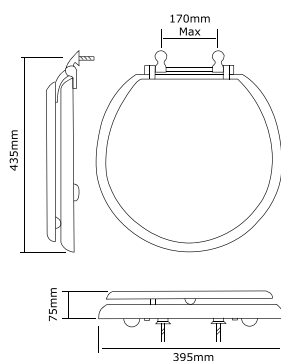

WC seat oak
 WC-Sitz in Eiche
 Abattant WC en chêne
 Tapa y asiento WC de roble
 Tavoletta wc finitura quercia

Product No	RRP (Excl. VAT)
E.6206 CP	539,80 €
E.6206 NI	578,80 €
E.6206 PF	600,60 €
Special Finishes	
E.6206 EB	610,10 €
E.6206 IG	619,70 €
E.6206 BR	619,70 €
E.6206 SB	619,70 €