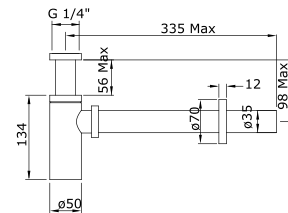

1/4" Bottle trap with outlet, pipe & flange
1/4 Zoll Geruchsverschluss mit Auslauf, Rohr und Flansch
Siphon 1/4" avec sortie, tuyau et rosace
Sifón de 1/4" con salida, tubería y florón
Sifone da 1/4" con uscita, tubo e flangia

Product No	RRP (Excl. VAT)
E.6703 CP	74,60 €
E.6703 NI	82,00 €
E.6703 PF	89,50 €
Special Finishes	
E.6703 EB	93,20 €
E.6703 IG	98,60 €
E.6703 BR	98,60 €
E.6703 SB	98,60 €