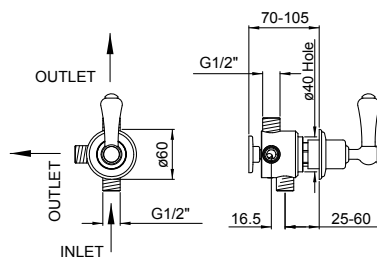

Concealed diverter with 1 inlet 2 outlets with lever handle
Unterputz-Umschaltventil mit 1 Einlass, 2 Auslässen mit Hebelgriff
Inverseur encastré mural avec 1 entrée, 2 sorties
Inversor empotrado con 1 entrada, 2 salidas
Valvola deviatrice a muro con 1 via in entrata e 2 vie in uscita con chiusura e maniglia a leva

Lever	RRP (Excl. VAT)
E.5742 CP	310,20 €
E.5742 NI	318,50 €
E.5742 PF	326,70 €
Special Finishes	
E.5742 EB	330,90 €
E.5742 IG	339,20 €
E.5742 BR	339,20 €
E.5742 SB	339,20 €