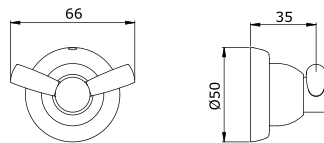

Contemporary wall mounted soap dispenser
Contemporary Seifenspender Wandmontage
Distributeur de savon mural contemporain
Dosificador de jabón contemporáneo mural
Dosatore di sapone a muro in stile contemporaneo

Product No	RRP (Excl. VAT)
E.6473 CP	220,90 €
E.6473 NI	242,90 €
E.6473 PF	265,00 €
Special Finishes	
E.6473 EB	276,00 €
E.6473 IG	298,10 €
E.6473 BR	298,10 €
E.6473 SB	298,10 €