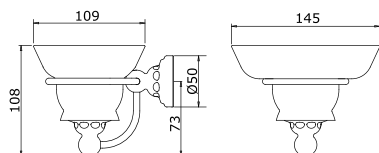

Soap tray
Seifenablage
Soucoupe porte-savon murale
Jabonera mural
Portasapone

Product No	RRP (Excl. VAT)
E.6928 CP	156,30 €
E.6928 NI	171,70 €
E.6928 PF	187,40 €
Special Finishes	
E.6928 EB	195,30 €
E.6928 IG	206,40 €
E.6928 BR	206,40 €
E.6928 SB	206,40 €