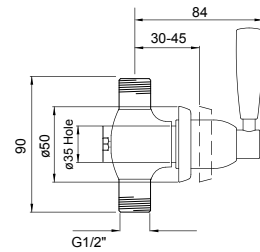

Single 1/2" wall valve
1/2 Zoll Wandventil (Einzelventil)
Robinet d'arrêt encastré mural 1/2" Poignées type levier (Unité)
Llave de paso empotrada de 1/2" Manetas tipo palanca (Unidad)
Valvola a muro singola da 1/2"

Lever	RRP (Excl. VAT)
E.3036 CP	151,40 €
E.3036 NI	159,70 €
E.3036 PF	167,80 €
Special Finishes	
E.3036 EB	171,90 €
E.3036 IG	180,10 €
E.3036 BR	180,10 €
E.3036 SB	180,10 €