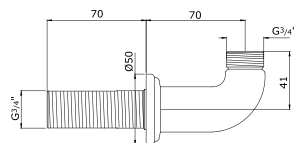

Wall unions
Wandanschlüsse
Raccords muraux (paire)
Conexiones excéntricas murales (par)
Raccordi da muro

Product No	RRP (Excl. VAT)
E.6381 CP	165,70 €
E.6381 NI	182,40 €
E.6381 PF	198,40 €
Special Finishes	
E.6381 EB	206,90 €
E.6381 IG	223,50 €
E.6381 BR	223,50 €
E.6381 SB	223,50 €