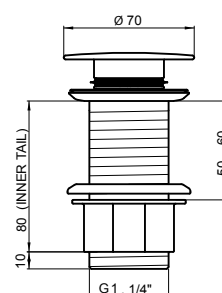

Large unslotted push waste
Große ungeteilte Ablaufgarnitur
Grande bonde clic-clac pour vasque sans trop-plein
Válvula de desagüe grande con clic clac para lavabo sin rebosadero
Piletta a pressione non scanalata larga

Product No	RRP (Excl. VAT)
E.6806 CP	64,00 €
E.6806 NI	70,30 €
E.6806 PF	76,70 €
Special Finishes	
E.6806 EB	79,90 €
E.6806 IG	86,40 €
E.6806 BR	86,40 €
E.6806 SB	86,40 €