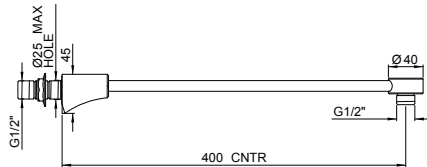

CP Chrome Chrom Chrome Cromo Cromo	NI Nickel Nickel Niquel Nickel Nickel	PF Pewter Zinn Étain Peltre Peltro	EB English Bronze Englisch Bronze Bronze anglais Bronce inglés Bronzo inglese	IG Gold Gold Or Oro Oro	BR Polished Brass Poliertes Messing Laiton poli Latón pulido Ottone lucido	SB Satin Brass Satiniertes Messing Laiton satiné Latón satinado Ottone satinato