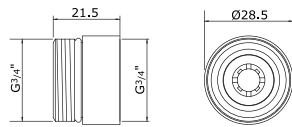

Riser flow control (22l/m)
Steigrohr - Durchflussregler (22l/min.)
Contrôle de débit de colonne (22l/m)
Control de caudal del tubo columna (22 l/m)
Saliscendi con controllo flusso (22 l/m)

Product No	RRP (Excl. VAT)
E.5082 CP	29,40 €
E.5082 NI	32,40 €
E.5082 PF	35,20 €
Special Finishes	
E.5082 EB	36,90 €
E.5082 IG	39,90 €
E.5082 BR	39,90 €
E.5082 SB	39,90 €