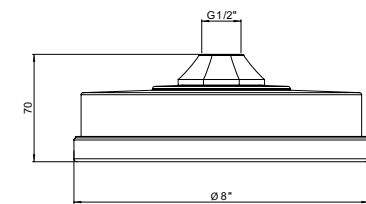

8" Shower rose
8" Zoll Kopfbrause
Pomme de douche 200 mm
Rociador de ducha de 200 mm
Soffione da 8"

Product No	RRP (Excl. VAT)
E.5105 CP	399,50 €
E.5105 NI	439,60 €
E.5105 PF	479,30 €