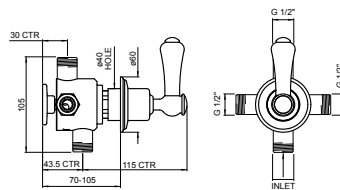

Concealed diverter with 1 inlet 3 outlets with lever handle
Unterputz-Umschaltventil mit 1 Einlass, 3 Auslässen mit Hebelgriff
Inverseur encastré mural avec 1 entrée, 3 sorties
Inversor empotrado con 1 entrada, 3 salidas
Valvola deviatrice a muro con 1 via in entrata e 3 vie in uscita con maniglia a leva

Lever	RRP (Excl. VAT)
E.5762 CP	452,10 €
E.5762 NI	460,40 €
E.5762 PF	468,70 €
Special Finishes	
E.5762 EB	472,90 €
E.5762 IG	481,10 €
E.5762 BR	481,10 €
E.5762 SB	481,10 €