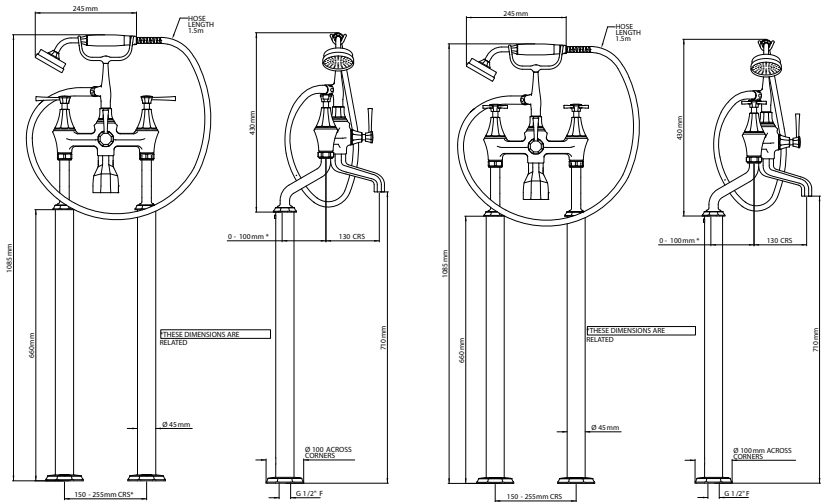

Deck mounted bath shower mixer with handshower and lever or crosstop handles
Badewannen-Mischarmatur mit Handbrause und Hebelgriffen für Aufsatzmontage
Mélangeur bain-douche sur colonnettes avec accessoires de douche
Mezclador bimando baño-ducha de repisa con accesorios de ducha. Manetas de tipo palanca o cruceta
Miscelatore da vasca montato sul piano con doccetta e maniglie a leva o a croce

Lever	Crosstop	RRP (Excl. VAT)
E.3100/1 CP	E.3101/1 CP	2.093,60 €
E.3100/1 NI	E.3101/1 NI	2.304,00 €
E.3100/1 PF	E.3101/1 PF	2.512,80 €