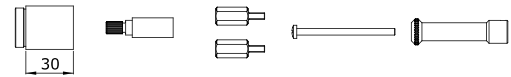

Concealed thermostatic shower mixer – secondary outlet connector
Unterputz-Thermostat-Brausemischer – sekundäres Auslass-Verbindungsstück
Pour mitigeur de douche thermostatique encastré – raccord de sortie secondaire
Para mezclador termostático de ducha empotrado – Conector de salida secundario
Miscelatore termostatico per doccia nascosto – connettore uscita secondaria

Product No	RRP (Excl. VAT)
E.5396	59,00 €

Concealed thermostatic shower mixer extension kit
Unterputz-Thermostat-Brausemischer – Erweiterungssatz
Kit extension pour mitigeur douche thermostatique encastré
Kit de extensión para mezclador termostático de ducha empotrado
Kit di estensione per miscelatore termostatico per doccia nascosto