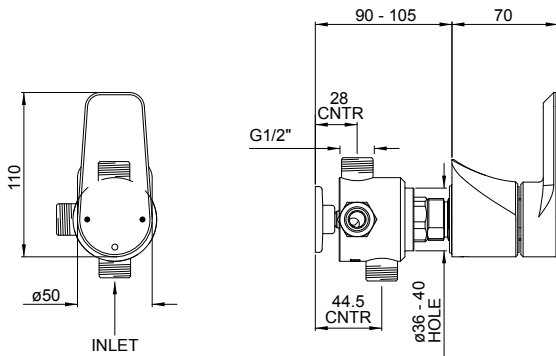

Concealed diverter 1 inlet 2 outlets with lever handle and shut off
Unterputz-Umschaltventil - 1 Einlass, 2 Auslässe mit Hebelgriff und Absperrventil
Inverseur encastré mural avec 1 entrée, 2 sorties et robinet d'arrêt
Inversor empotrado con 1 entrada, 2 salidas y válvula de cierre
Valvola deviatrice a muro con 1 via in entrata e 2 vie in uscita, con valvola di chiusura

Product No	RRP (Excl. VAT)
E.5492 CP	498,30 €
E.5492 NI	525,30 €
E.5492 PF	552,60 €
Special Finishes	
E.5492 EB	566,20 €
E.5492 IG	593,40 €
E.5492 BR	593,40 €
E.5492 SB	593,40 €

Concealed diverter 1 inlet 2 outlets with lever handle
Unterputz-Umschaltventil - 1 Einlass, 2 Auslässe mit Hebelgriff
Inverseur encastré mural avec 1 entrée, 2 sorties
Inversor empotrado con 1 entrada, 2 salidas
Valvola deviatrice a muro con 1 via in entrata e 2 vie in uscita

Product No	RRP (Excl. VAT)
E.5433 CP	498,30 €
E.5433 NI	525,30 €
E.5433 PF	552,60 €
Special Finishes	
E.5433 EB	566,20 €
E.5433 IG	593,40 €
E.5433 BR	593,40 €
E.5433 SB	593,40 €

Concealed diverter 1 inlet 3 outlets with lever handle
Unterputz-Umschaltventil - 1 Einlass, 3 Auslässe mit Hebelgriff
Inverseur encastré mural avec 1 entrée, 3 sorties
Inversor empotrado con 1 entrada, 3 salidas
Valvola deviatrice a muro con 1 via in entrata e 3 vie in uscita

Product No	RRP (Excl. VAT)
E.5444 CP	640,30 €
E.5444 NI	667,40 €
E.5444 PF	694,70 €
Special Finishes	
E.5444 EB	708,30 €
E.5444 IG	735,30 €
E.5444 BR	735,30 €
E.5444 SB	735,30 €