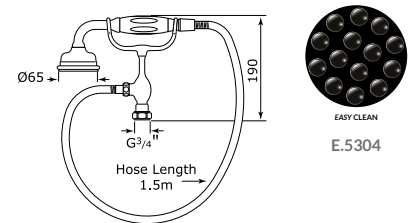

Handshower, cradle and hose
Handbrause, Stützgabel und Schlauch
Douchette, flexible et support de douche
Mango, flexo y soporte de ducha
Doccetta, portadoccetta e flessibile

Product No	RRP (Excl. VAT)
E.5380 CP	284,10 €
E.5380 NI	312,90 €
E.5380 PF	341,20 €
Special Finishes	
E.5380 EB	355,20 €
E.5380 IG	375,40 €
E.5380 BR	375,40 €
E.5380 SB	375,40 €