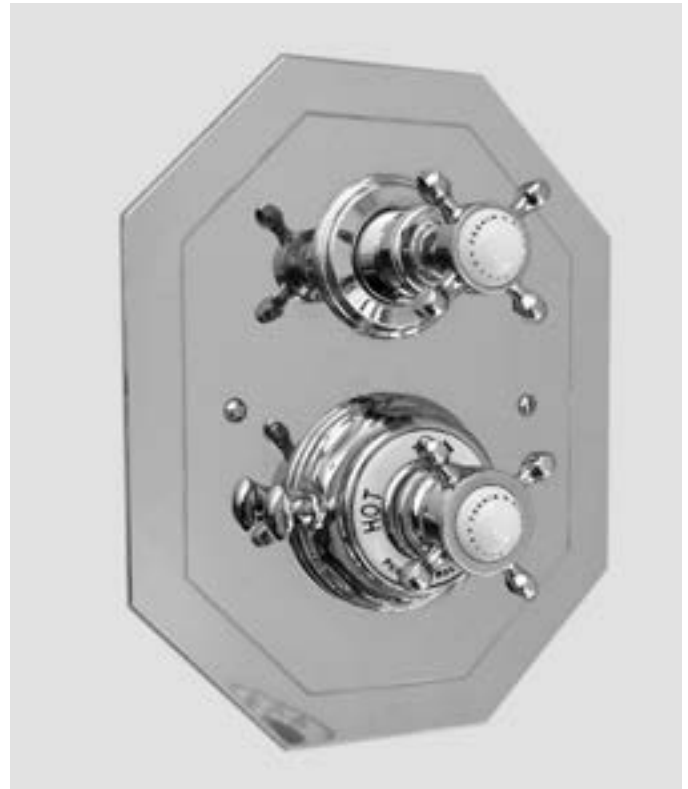

Concealed thermostatic shower mixer with diverter and crosstop handles
Unterputz-Thermostat-Brausemischer mit Umsteller und mit Kreuzkopfgriff
Mitigeur douche thermostatique encastré avec inverseur 2 voies. Poignée type croisillon
Mezclador termostático de ducha empotrado con inversor de 2 vías. Maneta tipo cruceta
Miscelatore termostatica per doccia a muro con valvola deviatrice e maniglie a croce

Product No	RRP (Excl. VAT)
E.5579 CP	1.320,00 €
E.5579 NI	1.360,60 €
E.5579 PF	1.401,50 €
Special Finishes	
E.5579 EB	1.421,80 €
E.5579 IG	1.462,60 €
E.5579 BR	1.462,60 €
E.5579 SB	1.462,60 €