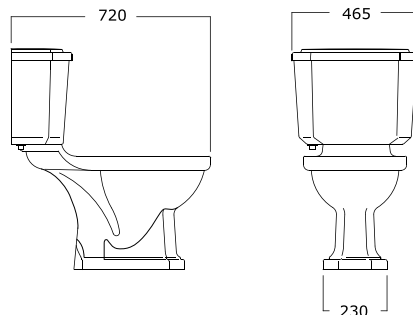

52cm cloak room basin
52 cm Waschtisch
Lave-mains 52 cm
Lavabo compacto de 52 cm
Lavabo compatto da 52 cm

Product No	RRP (Excl. VAT)
E.2951 (One Hole)	490,00 €
E.2952 (Two Hole)	490,00 €

* See Page 146-148 for Sanitaryware Accessories.
* Siehe Seiten 146-148 für Sanitär Accessoires.
* Voir les pages 146 à 148 pour les accessoires sanitaires.
* Vea las páginas 146-148 para más accesorios de sanitarios.
* vedi pagine 146-148 per gli accessori dei sanitari