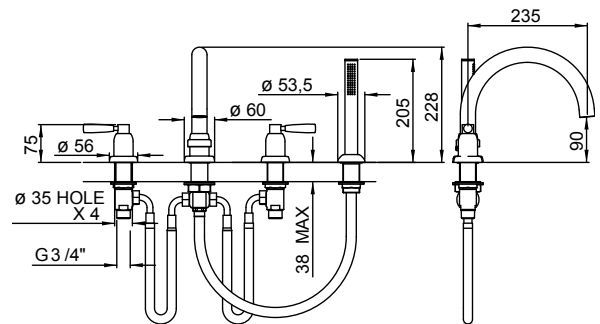

HOSE LENGTH 1.5M
1M SERVICE FLEX INCLUDED

CP	NI	PF	EB	IG	BR	SB
Chrome	Nickel	Pewter	English Bronze	Gold	Polished Brass	Satin Brass
Chrom	Nickel	Zinn	Englisch Bronze	Gold	Poliertes Messing	Satiniertes Messing
Chrome	Niquel	Étain	Bronze anglais	Or	Laiton poli	Laiton satiné
Cromo	Nickel	Peltre	Bronce inglés	Oro	Latón pulido	Latón satinado
Cromo	Nichel	Peltro	Bronzo inglese	Oro	Ottone lucido	Ottone satinato