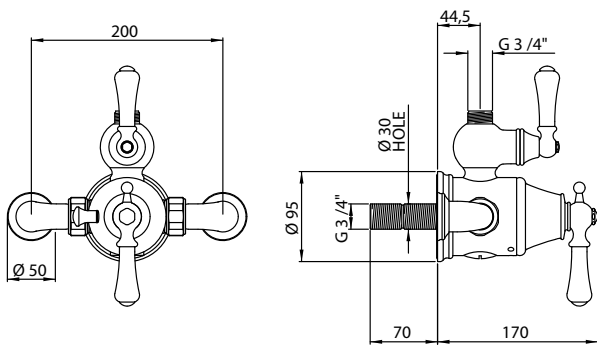

Exposed thermostatic shower with lever handles
Aufputz-Thermostat-Brause mit Hebelgriffen
Mitigeur douche thermostatique mural apparent
Mezclador termostático de ducha mural visto
Doccia termostatica a vista con maniglie a leva

Lever	RRP (Excl. VAT)
E.5751 CP	1.181,40 €
E.5751 NI	1.299,60 €
E.5751 PF	1.417,80 €
Special Finishes	
E.5751 EB	1.435,10 €
E.5751 IG	1.560,40 €
E.5751 BR	1.560,40 €
E.5751 SB	1.560,40 €

SHOWER ACCESSORIES

¾" Concealed wall valve with lever handle
¾ Zoll Unterputz-Wandventil mit Hebelgriff
Robinet d'arrêt encastré mural ¾"
Llave de paso empotrada de ¾"
Valvola a muro da ¾" con maniglia a leva

Lever	RRP (Excl. VAT)
E.3774 CP	171,60 €
E.3774 NI	179,90 €
E.3774 PF	188,20 €
Special Finishes	
E.3774 EB	192,50 €
E.3774 IG	200,70 €
E.3774 BR	200,70 €
E.3774 SB	200,70 €