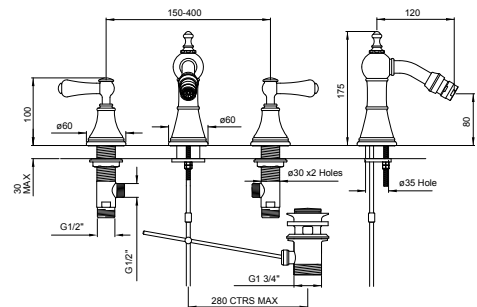

CP	NI	PF	EB	IG	BR	SB
Chrome	Nickel	Pewter	English Bronze	Gold	Polished Brass	Satin Brass
Chrom	Nickel	Zinn	Englisch Bronze	Gold	Poliertes Messing	Satiniertes Messing
Chrome	Niquel	Étain	Bronze anglais	Or	Laiton poli	Laiton satiné
Cromo	Nickel	Peltre	Bronce inglés	Oro	Latón pulido	Latón satinado
Cromo	Nichel	Peltro	Bronzo inglese	Oro	Ottone lucido	Ottone satinato