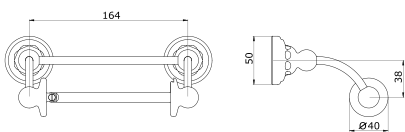

Product No	RRP (Excl. VAT)
E.6960 CP	171,40 €
E.6960 NI	188,40 €
E.6960 PF	205,50 €
Special Finishes	
E.6960 EB	214,20 €
E.6960 IG	226,20 €
E.6960 BR	226,20 €
E.6960 SB	226,20 €