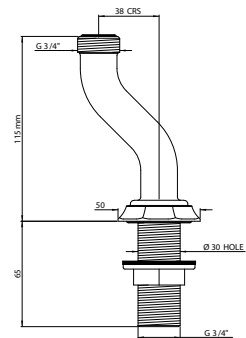

Pair of deck unions
Aufsatz-Verbindungsstücke (Paar)
Paire de colonnettes excentriques sur plan
Par de conexiones excéntricas de repisa
Coppia di raccordi da piano

Product No	RRP (Excl. VAT)
E.6187 CP	252,20 €
E.6187 NI	277,50 €
E.6187 PF	302,30 €