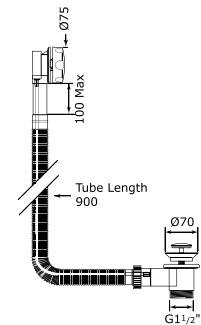

Bath pop-up waste & overflow with concealed pipes
- 900mm
Wannablauf- und Überlaufgarnitur mit Unterputz-Rohren
- 900 mm
Viadage clic-clac pour baignoire avec trop-plein et tuyaux
intégrés - 900 mm
Válvula de desagüe clic-clac para bañera, rebosadero y
tuberías ocultas - 900 mm
Piletta pop-up e troppopieno per vasca con tubi nascosti -
900 mm

Product No	RRP (Excl. VAT)
E.6745 CP	203,80 €
E.6745 NI	224,00 €
E.6745 PF	244,70 €
Special Finishes	
E.6745 EB	255,00 €
E.6745 IG	275,20 €
E.6745 BR	275,20 €
E.6745 SB	275,20 €

BATH WASTE FILLER