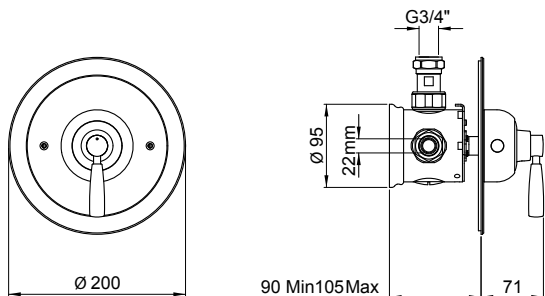

Concealed thermostatic shower mixer with lever handle
Unterputz-Thermostat-Brausemischer mit Hebelgriff
Mitigeur douche thermostatique encastré. Poignée type levier
Mezclador termostático de ducha empotrado. Maneta tipo palanca
Miscelatore termostatico per doccia a muro con maniglia a leva

Product No	RRP (Excl. VAT)
E.5885 CP	1.163,80 €
E.5885 NI	1.211,70 €
E.5885 PF	1.259,50 €
Special Finishes	
E.5885 EB	1.283,50 €
E.5885 IG	1.331,20 €
E.5885 BR	1.331,20 €
E.5885 SB	1.331,20 €