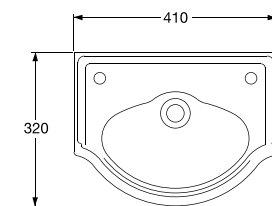

41cm cloak room basin
41 cm Waschtisch
Lave-mains 41 cm
Lavabo compacto de 41cm
Lavabo compatto da 41 cm

Product No	RRP (Excl. VAT)
E.2911 (One Hole)	418,00 €
E.2912 (Two Hole)	418,00 €