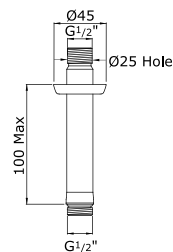

Ceiling outlet G $\frac{1}{2}$ "
Deckenauslauf G $\frac{1}{2}$ " Zoll
Bras de douche vertical G $\frac{1}{2}$ "
Brazo de ducha vertical G $\frac{1}{2}$ "
Uscita a soffitto G $\frac{1}{2}$ "

Product No	RRP (Excl. VAT)
E.5888 CP	88,50 €
E.5888 NI	97,40 €
E.5888 PF	106,30 €
Special Finishes	
E.5888 EB	110,70 €
E.5888 IG	119,60 €
E.5888 BR	119,60 €
E.5888 SB	119,60 €