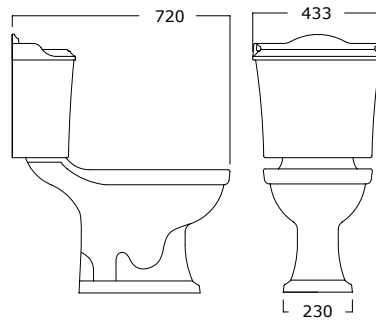

Four piece suite**
Viertelige Einheit**
Ensemble quatre pièces**
Conjunto de cuatro piezas**
Sanitari coordinati quattro pezzi**

Product No	Description	RRP (Excl. VAT)
E.2908		2.203,80 €

** Pan, Cistern, One/Two/Three Hole Basin and Pedestal.

** Becken, Spülkasten, Eins/Zwei/Dreilochbecken und Sockel.

** Cuvette WC, réservoir, lavabo un/deux/trois trous et colonne.

** Inodoro, cisterna, lavabo de un/dos/tres orificios y pedestal.

** Base wc, cassetta wc, lavabo a uno/duo/tre fori e colonna.

Close coupled WC (with flush mechanism)*
Kombiniertes WC (mit Spülmechanismus)*
Cuvette WC avec réservoir (avec mécanisme de chasse d'eau)*
Inodoro con cisterna (con mecanismo de descarga)*
WC con cassetta (con meccanismo di scarico)*

Product No	Description	RRP (Excl. VAT)
E.2914	Pan	625,30 €
E.2906	Cistern	558,70 €