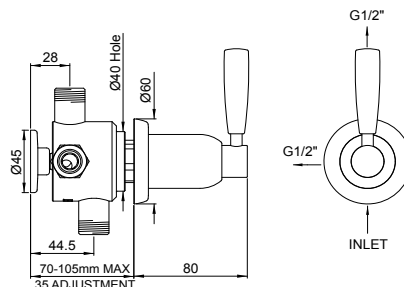

Concealed diverter with 1 inlet 2 outlets and lever handle with shut off
Unterputz-Umschaltventil mit 1 Einlass, 2 Auslässen und Hebelgriff mit Absperrventil
Inverseur encastré mural avec 1 entrée, 2 sorties avec fonction robinet d'arrêt. Poignée à levier
Inversor empotrado con 1 entrada, 2 salidas, con función de cierre. Mango tipo palanca
Valvola deviatrice a muro con 1 via in entrata e 2 vie in uscita e maniglia a leva con valvola di chiusura

Lever	RRP (Excl. VAT)
E.5895 CP	335,20 €
E.5895 NI	346,00 €
E.5895 PF	356,90 €
Special Finishes	
E.5895 EB	362,30 €
E.5895 IG	373,20 €
E.5895 BR	373,20 €
E.5895 SB	373,20 €