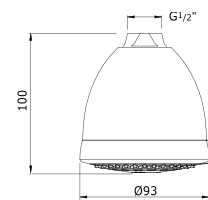

Multi-function handshower
Multifunktion-Handbrause
Douchette multifonctions
Mango de ducha multifunción
Doccetta multifunzione

Product No	RRP (Excl. VAT)
E.5810 CP	177,20 €
E.5810 NI	196,80 €
E.5810 PF	212,50 €

Pencil handshower
Stab-Handbrause
Douchette stylo
Mango de ducha
Doccetta a mano

Product No	RRP (Excl. VAT)
E.5825 CP	156,60 €
E.5825 NI	172,20 €
E.5825 PF	188,00 €

Special Finishes	RRP (Excl. VAT)
E.5825 EB	195,90 €
E.5825 IG	211,50 €
E.5825 BR	211,50 €
E.5825 SB	211,50 €

Multi-function shower head
Multifunktion-Duschkopf
Pomme de douche multifonctions
Rociador de ducha multifunción
Soffione doccia multifunzione

Product No	RRP (Excl. VAT)
E.5800 CP	194,10 €
E.5800 NI	213,70 €
E.5800 PF	232,70 €

Easy clean handshower
Easy Clean Handbrause
Douchette entretien facile
Mango de ducha de fácil limpieza
Doccetta easy clean

Product No	RRP (Excl. VAT)
E.5815 CP	89,00 €
E.5815 NI	97,60 €
E.5815 PF	106,30 €

12" Easy clean discus shower rose
12 Zoll Easy Clean Kopfbrause Rund
Pomme de douche ronde, entretien facile, de 300 mm
Rociador de ducha redondo de fácil limpieza de 300 mm
Soffione a disco easy clean da 12"

Product No	RRP (Excl. VAT)
E.5237 CP	522,10 €
E.5237 NI	574,20 €
E.5237 PF	626,40 €

Special Finishes	RRP (Excl. VAT)
E.5237 EB	652,50 €
E.5237 IG	704,70 €
E.5237 BR	704,70 €
E.5237 SB	704,70 €

8" Easy clean discus shower rose
8 Zoll Easy Clean Kopfbrause Rund
Pomme de douche ronde, entretien facile, de 200 mm
Rociador de ducha redondo de fácil limpieza de 200 mm
Soffione a disco easy clean da 8"

Product No	RRP (Excl. VAT)
E.5235 CP	456,80 €
E.5235 NI	502,40 €
E.5235 PF	548,10 €

Special Finishes	RRP (Excl. VAT)
E.5235 EB	571,10 €
E.5235 IG	616,70 €
E.5235 BR	616,70 €
E.5235 SB	616,70 €

Body spray
Körper-Sprühkopf
Jet corporel
Jet de agua
Jet idromassaggio