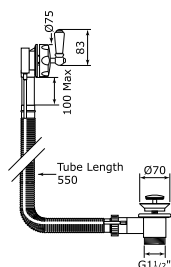

Combined pop-up waste and overflow with concealed pipes - 550mm
Kombinierte Ablauf- und Überlaufgarnitur mit Unterputz-Rohren - 550 mm
Vidage pour baignoire encastrée avec trop-plein - 550 mm
Válvula de desagüe de bañera empotrada con clic clac y rebosadero - 550 mm
Piletta pop-up combinata con troppopieno con tubi nascosti - 550 mm

Product No	RRP (Excl. VAT)
E.6711 CP	190,70 €
E.6711 NI	209,80 €
E.6711 PF	228,90 €
Special Finishes	
E.6711 EB	238,20 €
E.6711 IG	257,40 €
E.6711 BR	257,40 €
E.6711 SB	257,40 €