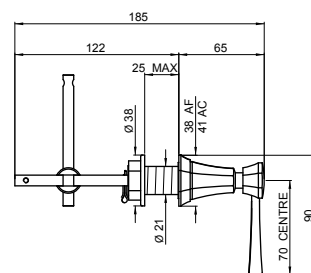

Product No	RRP (Excl. VAT)
E.6771 CP	123,90 €
E.6771 NI	136,20 €
E.6771 PF	148,60 €
Special Finishes	
E.6771 EB	154,70 €
E.6771 IG	167,30 €
E.6771 BR	167,30 €
E.6771 SB	167,30 €

Product No	RRP (Excl. VAT)
E.6796 CP	121,80 €
E.6796 NI	133,50 €
E.6796 PF	145,80 €
Special Finishes	
E.6796 EB	151,70 €
E.6796 IG	160,50 €
E.6796 BR	160,50 €
E.6796 SB	160,50 €

Product No	RRP (Excl. VAT)
E.6176 CP	202,30 €
E.6176 NI	222,70 €
E.6176 PF	242,90 €

Product No	RRP (Excl. VAT)
E.6772 CP	129,70 €
E.6772 NI	142,00 €
E.6772 PF	154,40 €
Special Finishes	
E.6772 EB	162,20 €
E.6772 IG	175,30 €
E.6772 BR	175,30 €
E.6772 SB	175,30 €

Extended Traditional concealed cistern lever
Verlängerter Traditional Unterputz-Spülkastenhebel
Long levier de chasse d'eau Traditionnel pour réservoir encastré
Tirador Tradicional largo para cisterna oculta
Leva per cassetta wc nascosta estesa in stile classico

Product No	RRP (Excl. VAT)
E.6797 CP	127,70 €
E.6797 NI	139,30 €
E.6797 PF	151,70 €
Special Finishes	
E.6797 EB	157,70 €
E.6797 IG	166,30 €
E.6797 BR	166,30 €
E.6797 SB	166,30 €

CP	NI	PF	EB	IG	BR	SB
Chrome	Nickel	Pewter	English Bronze	Gold	Polished Brass	Satin Brass
Chrom	Nickel	Zinn	Englisch Bronze	Gold	Poliertes Messing	Satiniertes Messing
Chrome	Níquel	Étain	Bronze anglais	Or	Laiton poli	Laiton satiné
Cromo	Nickel	Peltre	Bronce inglés	Oro	Latón pulido	Latón satinado
Cromo	Nichel	Peltro	Bronzo inglese	Oro	Ottone lucido	Ottone satinato