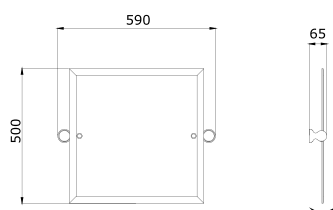

Square mirror 500mm x 500mm
Quadratspiegel 500 mm x 500 mm
Miroir carré 500 x 500 mm
Espejo cuadrado de 500 mm x 500 mm
Specchio quadrato 500 mm x 500 mm

Product No	RRP (Excl. VAT)
E.6984 CP	302,30 €
E.6984 NI	332,70 €
E.6984 PF	362,80 €
Special Finishes	
E.6984 EB	377,90 €
E.6984 IG	408,10 €
E.6984 BR	408,10 €
E.6984 SB	408,10 €