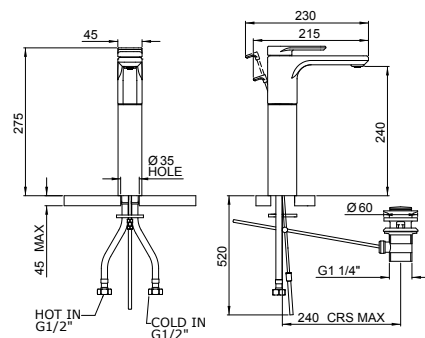

CP Chrome Chrom Chrome Cromo Cromo	NI Nickel Nickel Niquel Nickel Cromo Nichel	PF Pewter Zinn Étain Peltre Peltro	EB English Bronze Englisch Bronze Bronze anglais Bronce inglés Bronzo inglese	IG Gold Gold Or Oro Oro	BR Polished Brass Poliertes Messing Laiton poli Latón pulido Ottone lucido	SB Satin Brass Satiniertes Messing Laiton satiné Latón satinado Ottone satinato