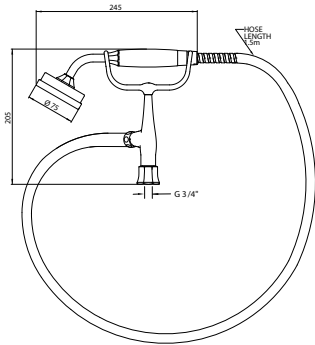

Handshower, hose and cradle
Handbrause, Schlauch und Stützgabel
Douchette, flexible et support de douche
Mango, flexo y soporte de ducha
Doccetta, flessibile e portadoccetta

Product No	RRP (Excl. VAT)
E.5147 CP	398,80 €
E.5147 NI	439,20 €
E.5147 PF	478,90 €