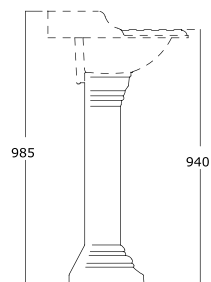

THE VICTORIAN COLLECTION

Pedestal
Standsäule
Colonne
Pedestal
Piedistallo

Product No	RRP (Excl. VAT)
E.2864	425,50 €

Basin stand
Stand-Waschtisch
Support de lavabo
Soporte de lavabo
Supporti per lavabo

Product No	RRP (Excl. VAT)
E.6305 CP	1.197,60 €
E.6305 NI	1.271,20 €
E.6305 PF	1.436,90 €
Special Finishes	
E.6305 EB	1.497,10 €
E.6305 IG	1.616,50 €
E.6305 BR	1.616,50 €
E.6305 SB	1.616,50 €

CP Chrome Chrom Cromo Cromo	NI Nickel Nickel Níquel Nickel Nichel	PF Pewter Zinn Étain Peltre Peltro	EB English Bronze Englisch Bronze Bronze anglais Bronce inglés Bronzo inglese	IG Gold Gold Or Oro Oro	BR Polished Brass Poliertes Messing Laiton poli Latón pulido Ottone lucido	SB Satin Brass Satiniertes Messing Laiton satiné Latón satinado Ottone satinato