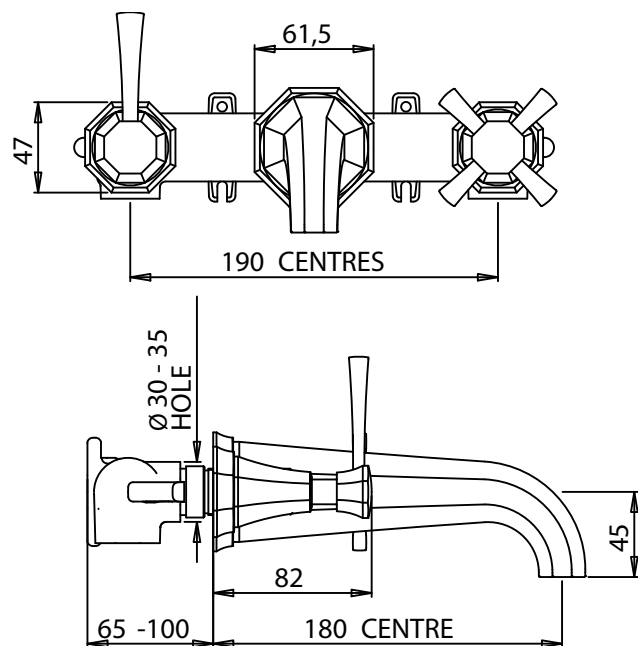

Three hole wall mounted basin mixer with 180mm spout and lever or crossstop handles

3-Loch Waschtischarmatur mit 180 mm Auslauf und Hebelgriffen für Wandmontage

Mélangeur lavabo mural. Bec 180 mm

Mezclador bímando de 3 agujeros mural para lavabo. Caño de 180 mm, Manetas tipo palanca o cruceta

Miscelatore da lavabo a muro a tre fori con rubinetto da 180 mm e maniglie a leva o a croce

Lever	Crosstop	RRP (Excl. VAT)
E.3145 CP	E.3146 CP	948,20 €
E.3145 NI	E.3146 NI	1.012,40 €
E.3145 PF	E.3146 PF	1.076,70 €