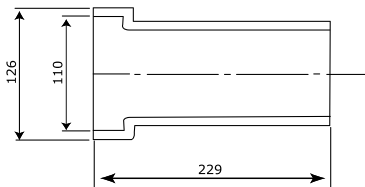

Ornate basin petite brackets (pair)
Kunstvolle Waschtisch-Halterungen (Paar)
Équerres décoratives pour petit lavabo (paire)
Soportes decorativos pequeños para lavabo (par)
Staffe decorate per lavabo petite (coppia)

Product No	RRP (Excl. VAT)
E.6520 CP	184,40 €
E.6520 NI	202,70 €
E.6520 PF	221,10 €
Special Finishes	
E.6520 EB	230,00 €
E.6520 IG	248,80 €
E.6520 BR	248,80 €
E.6520 SB	248,80 €

Ceramic connector - H/O
Keramik-Verbindungsstück - H/O
Raccord céramique - H/O
Conector de cerámica - H/O
Connettore in ceramica - H/O

Product No	RRP (Excl. VAT)
E.2590	119,00 €

Ornate cistern wall brackets (pair)
Kunstvolle Spülkasten-Wandhalterungen (Paar)
Équerres décoratives pour réservoir de chasse d'eau mural (paire)
Soportes decorativos murales para cisterna (par)
Staffe decorate per cassetta da muro (coppia)

Product No	RRP (Excl. VAT)
E.6865 CP	193,30 €
E.6865 NI	212,40 €
E.6865 PF	231,70 €
Special Finishes	
E.6865 EB	241,60 €
E.6865 IG	255,00 €
E.6865 BR	255,00 €
E.6865 SB	255,00 €

Ceramic connector - B/O
Keramik-Verbindungsstück - B/O
Raccord céramique - B/O
Conector de cerámica - B/O
Connettore in ceramica - B/O

Product No	RRP (Excl. VAT)
E.2591	119,00 €

CP Chrome	NI Nickel	PF Pewter	EB English Bronze	IG Gold	BR Polished Brass	SB Satin Brass
Chrom	Nickel	Zinn	Englisch Bronze	Gold	Poliertes Messing	Satiniertes Messing
Chrome	Níquel	Étain	Bronze anglais	Or	Laiton poli	Laiton satiné
Cromo	Nickel	Peltre	Bronce inglés	Oro	Latón pulido	Latón satinado
Cromo	Nichel	Peltro	Bronzo inglese	Oro	Ottone lucido	Ottone satinato