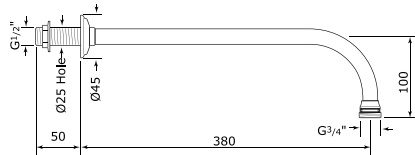

Overhead shower arm - G 1/2" x 380mm x G 3/4"
Kopfbrausenarm - G 1/2 Zoll x 380mm x G 3/4 Zoll
Bras de douche supérieur - G 1/2" x 380 mm x G 3/4"
Brazo de ducha elevado - G 1/2" x 380 mm x G 3/4"
Braccio doccia a muro - G 1/2" x 380 mm x G 3/4"

Product No	RRP (Excl. VAT)
E.5384 CP	187,20 €
E.5384 NI	205,60 €
E.5384 PF	224,10 €
Special Finishes	
E.5384 EB	233,80 €
E.5384 IG	247,30 €
E.5384 BR	247,30 €
E.5384 SB	247,30 €