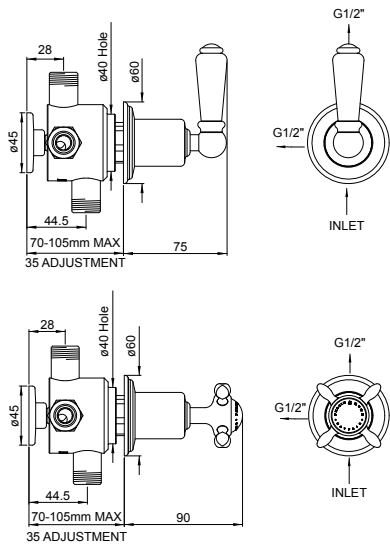

Concealed diverter with 1 inlet 2 outlets and lever or crosstop handle with shut off
Unterputz-Umschaltventil mit 1 Einlass, 2 Auslässen und Hebel-oder Kreuzkopfgriff mit Absperrventil
Inverseur encastré mural avec 1 entrée, 2 sorties avec fonction robinet d'arrêt
Inversor empotrado con 1 entrada, 2 salidas, con función de cierre
Valvola deviatrice a muro con 1 via in entrata e 2 vie in uscita e maniglia a leva o a croce con valvola di chiusura

Lever	Crosstop	RRP (Excl. VAT)
E.5592 CP	E.5593 CP	310,20 €
E.5592 NI	E.5593 NI	318,50 €
E.5592 PF	E.5593 PF	326,70 €
Special Finishes		
E.5592 EB	E.5593 EB	330,90 €
E.5592 IG	E.5593 IG	339,20 €
E.5592 BR	E.5593 BR	339,20 €
E.5592 SB	E.5593 SB	339,20 €