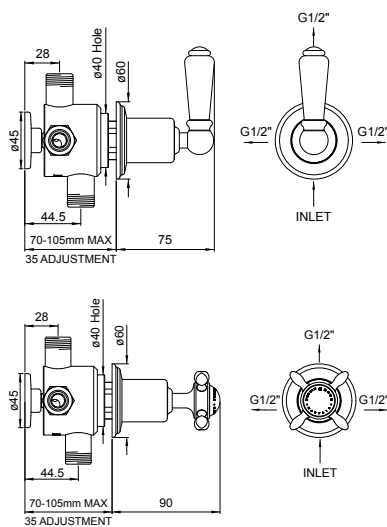

Concealed diverter with 1 inlet 3 outlets and lever or crosstop handle
Unterputz-Umschaltventil mit 1 Einlass, 3 Auslässen und Hebel-oder Kreuzkopfgriff
Inverseur encastré mural avec 1 entrée, 3 sorties
Inversor empotrado con 1 entrada, 3 salidas
Valvola deviatrice a muro con 1 via in entrata e 3 vie in uscita e maniglia a leva o a croce

Lever	Crosstop	RRP (Excl. VAT)
E.5562 CP	E.5563 CP	452,10 €
E.5562 NI	E.5563 NI	460,40 €
E.5562 PF	E.5563 PF	468,70 €
Special Finishes		
E.5562 EB	E.5563 EB	472,90 €
E.5562 IG	E.5563 IG	481,10 €
E.5562 BR	E.5563 BR	481,10 €
E.5562 SB	E.5563 SB	481,10 €

CP Chrome	NI Nickel	PF Pewter	EB English Bronze	IG Gold	BR Polished Brass	SB Satin Brass
Chrom	Nickel	Zinn	Englisch Bronze	Gold	Poliertes Messing	Satiniertes Messing
Chrome	Niquel	Étain	Bronze anglais	Or	Laiton poli	Laiton satiné
Cromo	Nickel	Peltre	Bronce inglés	Oro	Latón pulido	Latón satinado
Cromo	Nichel	Peltro	Bronzo inglese	Oro	Ottone lucido	Ottone satinato