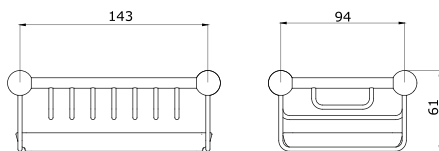

Free standing soap tray
Freistehende Seifenablage
Porte-savon à poser
Cesta para jabón de sobremesa
Cestino portasapone indipendente

Product No	RRP (Excl. VAT)
E.6972 CP	150,10 €
E.6972 NI	165,20 €
E.6972 PF	179,70 €
Special Finishes	
E.6972 EB	187,70 €
E.6972 IG	197,90 €
E.6972 BR	197,90 €
E.6972 SB	197,90 €