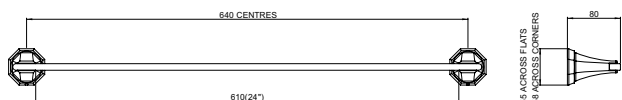

Product No	RRP (Excl. VAT)
E.6140 CP	355,00 €
E.6140 NI	390,50 €
E.6140 PF	426,00 €

640mm towel rail
 640 mm Handtuchstange
 Porte-serviette 640 mm
 Toallero de 640 mm
 Portasciugamano da 640 mm

Product No	RRP (Excl. VAT)
E.6141 CP	382,30 €
E.6141 NI	420,80 €
E.6141 PF	459,30 €