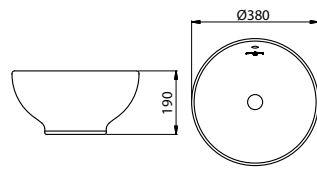

Contemporary table bowl with overflow
Contemporary Waschtischschale mit Überlauf
Vasque à poser contemporaine avec trop-plein
Lavabo sobre encimera contemporáneo con rebosadero
Lavabo a bacinella in stile contemporaneo con troppopieno

Product No	RRP (Excl. VAT)
E.2512	471,10 €