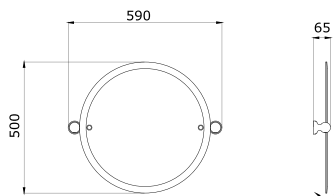

Round mirror 500mm diameter
Runder Spiegel 500 mm Durchmesser
Miroir rond 500 mm de diamètre
Espejo redondo de 500 mm diámetro
Specchio rotondo diametro 500 mm

Product No	RRP (Excl. VAT)
E.6983 CP	403,70 €
E.6983 NI	443,90 €
E.6983 PF	484,50 €
Special Finishes	
E.6983 EB	504,80 €
E.6983 IG	532,90 €
E.6983 BR	532,90 €
E.6983 SB	532,90 €