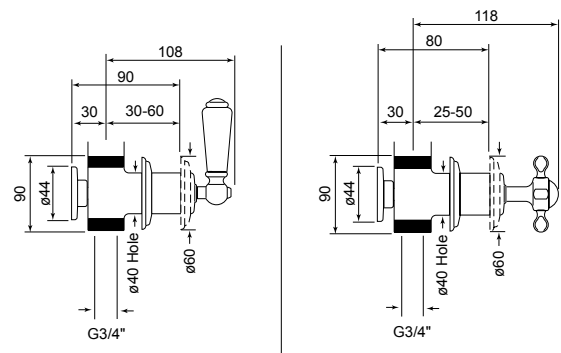

30mm extension for wall valves
30 mm Verlängerung für Wandventile
Extension 30 mm pour robinet d'arrêt encastré mural
Extensión de 30 mm para llave de paso empotrada
Estensione da 30 mm per valvole a muro

19mm extension for wall valves
19 mm Verlängerung für Wandventile
Extension 19 mm pour robinet d'arrêt encastré mural
Extensión de 19 mm para llave de paso empotrada
Estensione da 19 mm per valvole a muro

Product No	RRP (Excl. VAT)
E.3243	25,80 €

Product No	RRP (Excl. VAT)
E.3233	25,80 €

Note: Increases cavity depth by 30mm

Note: Increases cavity depth by 19mm

CP Chrome Chrom Chrome Cromo Cromo	NI Nickel Nickel Niquel Nickel Nickel	PF Pewter Zinn Étain Peltre Peltro	EB English Bronze Englisch Bronze Bronze anglais Bronce inglés Bronzo inglese	IG Gold Gold Or Oro Oro	BR Polished Brass Poliertes Messing Laiton poli Latón pulido Ottone lucido	SB Satin Brass Satiniertes Messing Laiton satiné Latón satinado Ottone satinato