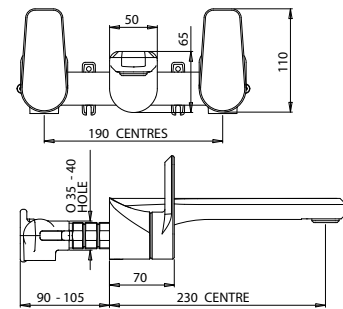

G3/4" INLETS

CP Chrome Chrom Chrome Cromo Cromo	NI Nickel Nickel Níquel Nickel Nickel	PF Pewter Zinn Étain Peltre Peltro	EB English Bronze Englisch Bronze Bronze anglais Bronce inglés Bronzo inglese	IG Gold Gold Or Oro Oro	BR Polished Brass Poliertes Messing Laiton poli Latón pulido Ottone lucido	SB Satin Brass Satiniertes Messing Laiton satiné Latón satinado Ottone satinato