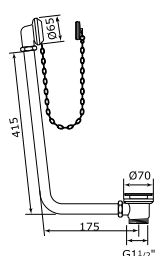

Bath waste and overflow with exposed pipes
Wannenablauf- und Überlaufgarnitur mit Aufputz-Rohren
Vidage apparent à chaînette pour baignoire avec trop-plein
Válvula de desagüe de bañera con rebosadero. Tapón con cadena y tuberías vistas
Piletta per vasca e troppopieno con tubi a vista

Product No	RRP (Excl. VAT)
E.6712 CP	238,70 €
E.6712 NI	262,70 €
E.6712 PF	286,50 €
Special Finishes	
E.6712 EB	298,30 €
E.6712 IG	315,50 €
E.6712 BR	315,50 €
E.6712 SB	315,50 €