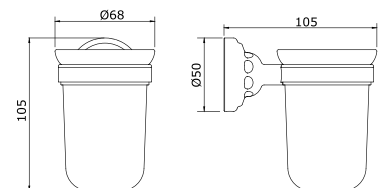

CP Chrome Chrom Chrome Cromo Cromo	NI Nickel Nickel Níquel Nickel Nichel	PF Pewter Zinn Étain Peltre Peltro	EB English Bronze Englisch Bronze Bronze anglais Bronce inglés Bronzo inglese	IG Gold Gold Or Oro Oro	BR Polished Brass Poliertes Messing Laiton poli Latón pulido Ottone lucido	SB Satin Brass Satiniertes Messing Laiton satiné Latón satinado Ottone satinato