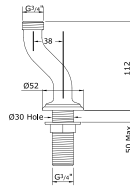

Pillar unions
Verbindungsstücke
Raccords colonnettes excentriques (paire)
Conexiones excéntricas verticales (par)
Raccordi per colonne

Product No	RRP (Excl. VAT)
E.6387 CP	152,00 €
E.6387 NI	166,80 €
E.6387 PF	182,30 €
Special Finishes	
E.6387 EB	189,80 €
E.6387 IG	202,50 €
E.6387 BR	202,50 €
E.6387 SB	202,50 €