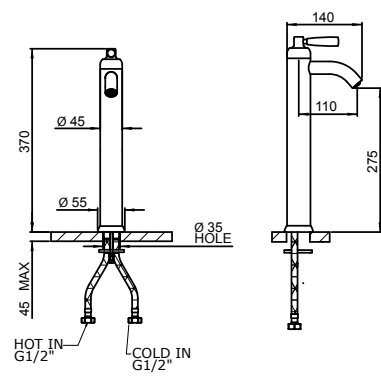

CP Chrome Chrom Chrome Cromo Cromo	NI Nickel Nickel Nickel Cromo Cromo	PF Pewter Zinn Étain Peltre Peltro	EB English Bronze Englisch Bronze Bronze anglais Bronce inglés Bronzo inglese	IG Gold Gold Or Oro Oro	BR Polished Brass Poliertes Messing Laiton poli Latón pulido Ottone lucido	SB Satin Brass Satiniertes Messing Laiton satiné Latón satinado Ottone satinato