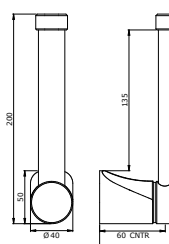

Product No	RRP (Excl. VAT)
E.6450 CP	171,40 €
E.6450 NI	188,50 €
E.6450 PF	205,60 €
Special Finishes	
E.6450 EB	214,80 €
E.6450 IG	232,00 €
E.6450 BR	232,00 €
E.6450 SB	232,00 €

Toilet paper holder
Toilettenpapierhalter
Porte-rouleau papier hygiénique
Portarollos papel higiénico
Porta carta igienica