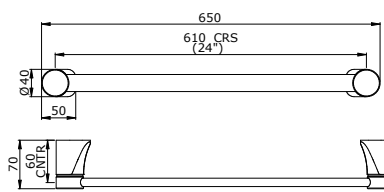

610mm towel rail
610 mm Handtuchstange
Porte-serviette 610 mm
Toallero de 610 mm
Portasciugamano da 610 mm

Product No	RRP (Excl. VAT)
E.6464 CP	301,40 €
E.6464 NI	332,40 €
E.6464 PF	362,20 €
Special Finishes	
E.6464 EB	376,90 €
E.6464 IG	407,80 €
E.6464 BR	407,80 €
E.6464 SB	407,80 €