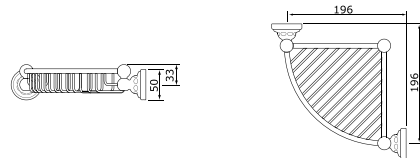

260mm bottle basket
260 mm Flaschenkorb
Porte-bouteilles 260 mm
Cesta para botellas de 260 mm
Cestino porta flaconi da 260 mm

Product No	RRP (Excl. VAT)
E.6952 CP	210,10 €
E.6952 NI	231,10 €
E.6952 PF	252,20 €
Special Finishes	
E.6952 EB	262,70 €
E.6952 IG	283,60 €
E.6952 BR	283,60 €
E.6952 SB	283,60 €