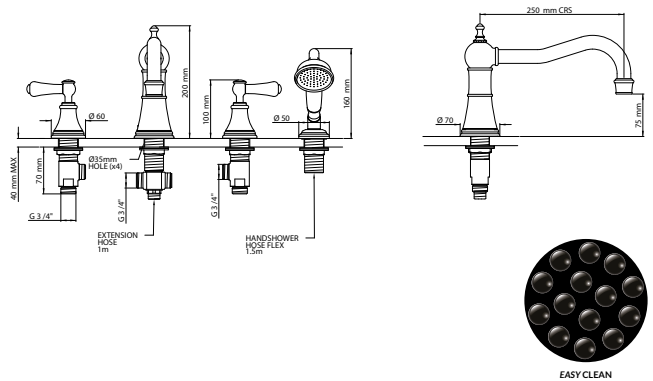

Three hole deck mounted bath filler with lever handles
3-Loch Badewannen-Armatur mit Hebelgriffen für Aufsatzmontage
Mélangeur bain 3 trous à montage sur plan
Mezclador bimando de 3 agujeros de repisa para bañera
Miscelatore da vasca montato sul piano a tre fori con maniglie a leva

Lever	RRP (Excl. VAT)
E.3757 CP	725,70 €
E.3757 NI	798,20 €
E.3757 PF	870,70 €
Special Finishes	
E.3757 EB	907,00 €
E.3757 IG	958,10 €
E.3757 BR	958,10 €
E.3757 SB	958,10 €