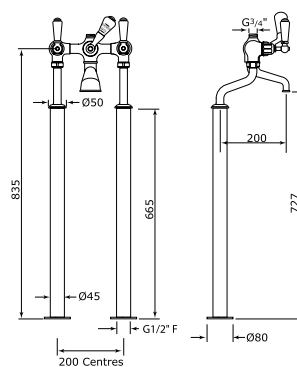

CP Chrome Chrom Chrome Cromo Cromo	NI Nickel Nickel Niquel Nickel Nickel	PF Pewter Zinn Étain Peltre Peltro	EB English Bronze Englisch Bronze Bronze anglais Bronce inglés Bronzo inglese	IG Gold Gold Or Oro Oro	BR Polished Brass Poliertes Messing Laiton poli Latón pulido Ottone lucido	SB Satin Brass Satiniertes Messing Laiton satiné Latón satinado Ottone satinato