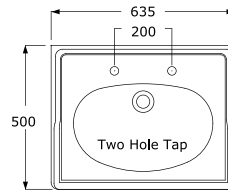

Basin - two holes
Waschtisch - zwei Hahnlöcher
Lavabo - deux trous
Lavabo - dos orificios
Lavabo - due fori

Product No	RRP (Excl. VAT)
E.2862	691,30 €