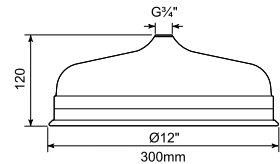

6" Easy clean shower rose
6 Zoll Easy Clean Kopfbrause
Pomme de douche ronde, entretien facile, de 150 mm
Rociador de ducha redondo de fácil limpieza de 150 mm
Soffione easy clean da 6"