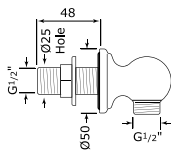

Wall outlet
Wandauslauf
Coude sortie d'eau mural
Codo salida de agua mural
Uscita a muro

Product No	RRP (Excl. VAT)
E.5546 CP	106,30 €
E.5546 NI	116,90 €
E.5546 PF	127,40 €
Special Finishes	
E.5546 EB	132,80 €
E.5546 IG	140,40 €
E.5546 BR	140,40 €
E.5546 SB	140,40 €