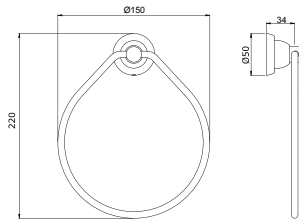

150mm towel ring
150 mm Handtuchring
Anneau porte-serviette 150 mm
Toallero en forma de anillo de 150 mm
Portasciugamano ad anello da 150 mm

Product No	RRP (Excl. VAT)
E.6434 CP	75,70 €
E.6434 NI	82,20 €
E.6434 PF	89,70 €
Special Finishes	
E.6434 EB	94,70 €
E.6434 IG	102,20 €
E.6434 BR	102,20 €
E.6434 SB	102,20 €

Double robe hook
Doppel-Bademantelhaken
Porte-peignoirs double
Colgador doble para albornoz
Gancio doppio per accappatoio

Product No	RRP (Excl. VAT)
E.6422 CP	66,20 €
E.6422 NI	73,20 €
E.6422 PF	79,30 €
Special Finishes	
E.6422 EB	82,70 €
E.6422 IG	89,40 €
E.6422 BR	89,40 €
E.6422 SB	89,40 €

Contemporary wall mounted soap dispenser
Contemporary Seifenspender Wandmontage
Distributeur de savon mural contemporain
Dosificador de jabón contemporáneo mural
Dosatore di sapone a muro in stile contemporaneo

Product No	RRP (Excl. VAT)
E.6473 CP	220,90 €
E.6473 NI	242,90 €
E.6473 PF	265,00 €
Special Finishes	
E.6473 EB	276,00 €
E.6473 IG	298,10 €
E.6473 BR	298,10 €
E.6473 SB	298,10 €

Single robe hook
Einzel-Bademantelhaken
Porte-peignoir
Colgador para albornoz
Gancio singolo per accappatoio

Product No	RRP (Excl. VAT)
E.6421 CP	60,90 €
E.6421 NI	66,50 €
E.6421 PF	73,00 €
Special Finishes	
E.6421 EB	76,00 €
E.6421 IG	82,30 €
E.6421 BR	82,30 €
E.6421 SB	82,30 €

Wall mounted toilet brush holder
WC-Bürstenhalter für Wandmontage
Porte-balai mural
Escobillero mural
Portascopino a muro

Product No	RRP (Excl. VAT)
E.6438 CP	302,60 €
E.6438 NI	333,10 €
E.6438 PF	363,10 €
Special Finishes	
E.6438 EB	378,20 €
E.6438 IG	408,50 €
E.6438 BR	408,50 €
E.6438 SB	408,50 €