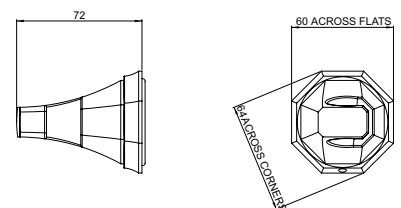

SPECIAL FINISHES

CP Chrome Chrom Chrome Cromo Cromo	NI Nickel Nickel Níquel Nickel Nickel	PF Pewter Zinn Étain Peltre Peltro