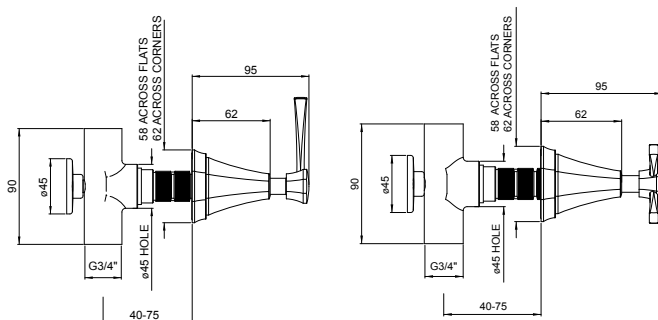

Wall mounted 3/4" stop valve with lever or crosstop handle
3/4 Zoll Absperrventil mit Hebel- oder Kreuzkopfgriff für Wandmontage
Robinet d'arrêt encastré mural 3/4" Poignées type levier ou croisillon
Llave de paso empotrada de 3/4" Manetas tipo palanca o cruceta
Valvola di chiusura da 3/4" a muro con maniglia a leva o a croce

Lever	Crosstop	RRP (Excl. VAT)
E.3164 CP	E.3165 CP	343,40 €
E.3164 NI	E.3165 NI	368,90 €
E.3164 PF	E.3165 PF	394,50 €