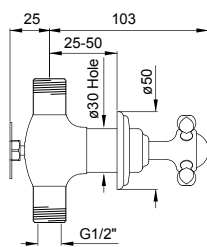

Single 1/2" wall valves
1/2 Zoll Wandventil (Einzelventil)
Robinet d'arrêt encastré mural 1/2" Poignées type levier ou croisillon (Unité)
Llave de paso empotrada de 1/2" Manetas tipo palanca o cruceta (Unidad)
Valvole a muro singole da 1/2"

Lever	Crosstop	RRP (Excl. VAT)
E.3266 CP	E.3269 CP	132,10 €
E.3266 NI	E.3269 NI	138,50 €
E.3266 PF	E.3269 PF	144,60 €
Special Finishes		
E.3266 EB	E.3269 EB	148,00 €
E.3266 IG	E.3269 IG	154,10 €
E.3266 BR	E.3269 BR	154,10 €
E.3266 SB	E.3269 SB	154,10 €