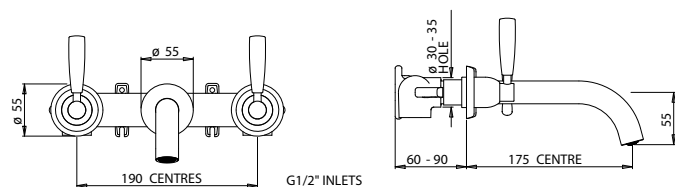

CP Chrome Chrom Chrome Cromo Cromo	NI Nickel Nickel Níquel Nickel Nickel	PF Pewter Zinn Étain Peltre Peltro	EB English Bronze Englisch Bronze Bronze anglais Bronce inglés Bronzo inglese	IG Gold Gold Or Oro Oro	BR Polished Brass Poliertes Messing Laiton poli Latón pulido Ottone lucido	SB Satin Brass Satiniertes Messing Laiton satiné Latón satinado Ottone satinato