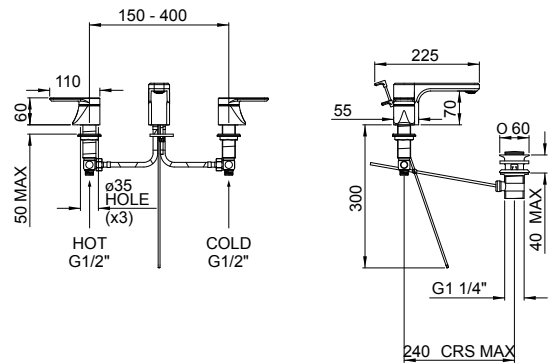

Product No	RRP (Excl. VAT)
E.3435 CP	1.000,20 €
E.3435 NI	1.100,30 €
E.3435 PF	1.200,30 €
Special Finishes	
E.3435 EB	1.250,30 €
E.3435 IG	1.350,40 €
E.3435 BR	1.350,40 €
E.3435 SB	1.350,40 €

*ALL CONNECTIONS G1/2"