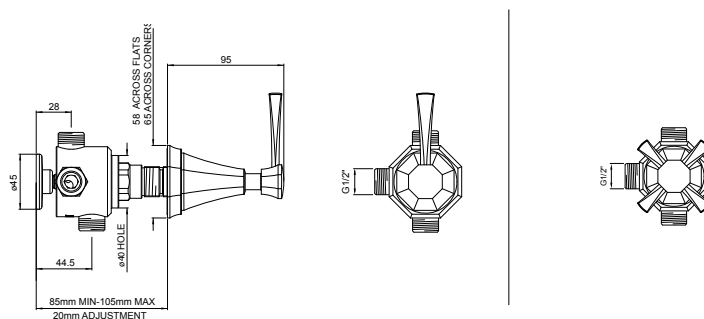

Concealed diverter 1 inlet 2 outlets with lever or crosstop handle with shut off
Unterputz-Umschaltventil - 1 Einlass, 2 Auslässe mit Hebel-oder Kreuzkopfgriff und Absperrventil
Inverseur encastré mural avec 1 entrée, 2 sorties avec fonction robinet d'arrêt
Inversor empotrado con 1 entrada, 2 salidas, con función de cierre
Valvola deviatrice a muro con 1 via in entrata e 2 vie in uscita con maniglia a leva o a croce e valvola di chiusura

Lever	Crosstop	RRP (Excl. VAT)
E.5192 CP	E.5193 CP	482,00 €
E.5192 NI	E.5193 NI	507,40 €
E.5192 PF	E.5193 PF	533,00 €

Concealed diverter 1 inlet 3 outlets with lever or crosstop handle
Unterputz-Umschaltventil - 1 Einlass, 3 Auslässe mit Hebel-oder Kreuzkopfgriff
Inverseur encastré mural avec 1 entrée, 3 sorties
Inversor empotrado con 1 entrada, 3 salidas
Valvola deviatrice a muro con 1 via in entrata e 3 vie in uscita con maniglia a leva o a croce

Lever	Crosstop	RRP (Excl. VAT)
E.5161 CP	E.5162 CP	623,90 €
E.5161 NI	E.5162 NI	649,40 €
E.5161 PF	E.5162 PF	675,00 €