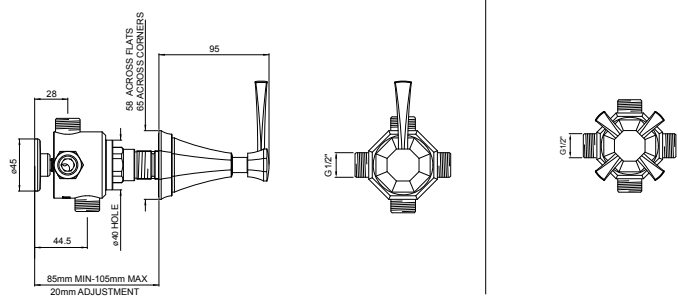

CP Chrome Chrom Chrome Cromo Cromo	NI Nickel Nickel Níquel Nickel Nichel	PF Pewter Zinn Étain Peltre Peltro