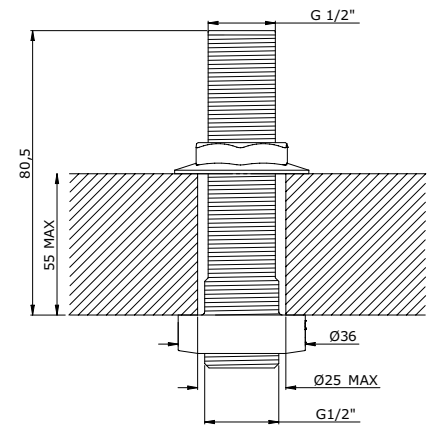

CP Chrome Chrom Chrome Cromo Cromo	NI Nickel Nickel Niquel Nickel Nickel	PF Pewter Zinn Étain Peltre Peltro	EB English Bronze Englisch Bronze Bronze anglais Bronce inglés Bronzo inglese	IG Gold Gold Or Oro Oro	BR Polished Brass Poliertes Messing Laiton poli Latón pulido Ottone lucido	SB Satin Brass Satiniertes Messing Laiton satiné Latón satinado Ottone satinato