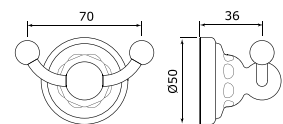

Tumbler holder
Glashalter
Porte-verre mural
Vaso con soporte mural
Portabicchiere

Product No	RRP (Excl. VAT)
E.6969 CP	85,60 €
E.6969 NI	93,90 €
E.6969 PF	102,30 €
Special Finishes	
E.6969 EB	106,90 €
E.6969 IG	115,70 €
E.6969 BR	115,70 €
E.6969 SB	115,70 €