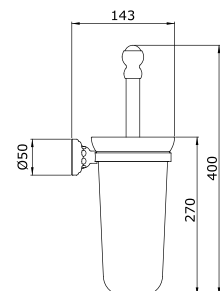

CP Chrome Chrom Chrome Cromo Cromo	NI Nickel Nickel Níquel Nickel Nichel	PF Pewter Zinn Étain Peltre Peltro	EB English Bronze Englisch Bronze Bronze anglais Bronze inglés Bronzo inglese	IG Gold Gold Or Oro Oro	BR Polished Brass Poliertes Messing Laiton poli Latón pulido Ottone lucido	SB Satin Brass Satiniertes Messing Laiton satiné Latón satinado Ottone satinato