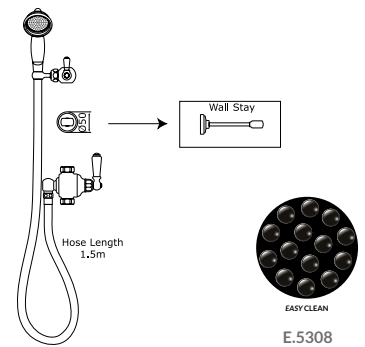

Riser diverter, handshower, hose, sliding bracket and wall stay
Steigrohr-Umschaltventil, Handbrause, Schlauch, Gleitrohrschele und Wandhalter
Kit inverseur pour colonne de douche
Kit inversor para columna de ducha
Valvola deviatrice per saliscendi, doccetta, tubo, supporto scorrevole e staffa da parete

Product No	RRP (Excl. VAT)
E.5383 CP	749,60 €
E.5383 NI	824,30 €
E.5383 PF	899,20 €
Special Finishes	
E.5383 EB	910,50 €
E.5383 IG	989,90 €
E.5383 BR	989,90 €
E.5383 SB	989,90 €