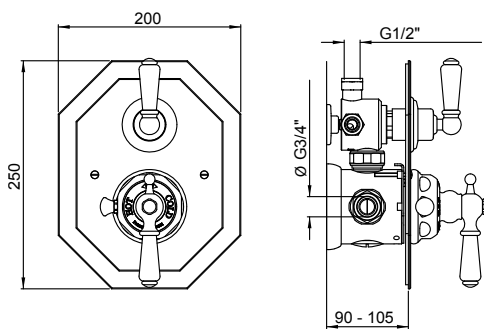

Concealed thermostatic shower mixer with diverter and lever handles
Unterputz-Thermostat-Brausemischer mit Umsteller und Hebelgriffen
Mitigeur douche thermostatique encastré avec inverseur 2 voies. Poignées type levier
Mezclador termostático de ducha empotrado con inversor de 2 vías. Manetas tipo palanca
Miscelatore termostatica per doccia a muro con valvola deviatrice e maniglie a leva

Product No	RRP (Excl. VAT)
E.5578 CP	1.320,00 €
E.5578 NI	1.360,60 €
E.5578 PF	1.401,50 €
Special Finishes	
E.5578 EB	1.421,80 €
E.5578 IG	1.462,60 €
E.5578 BR	1.462,60 €
E.5578 SB	1.462,60 €