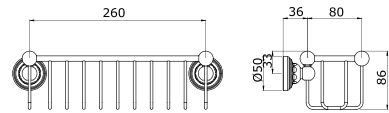

260mm bottle basket
260 mm Flaschenkorb
Porte-bouteilles 260 mm
Cesta para botellas de 260 mm
Cestino porta flaconi da 260 mm

Product No	RRP (Excl. VAT)
E.6952 CP	210,10 €
E.6952 NI	231,10 €
E.6952 PF	252,20 €
Special Finishes	
E.6952 EB	262,70 €
E.6952 IG	283,60 €
E.6952 BR	283,60 €
E.6952 SB	283,60 €