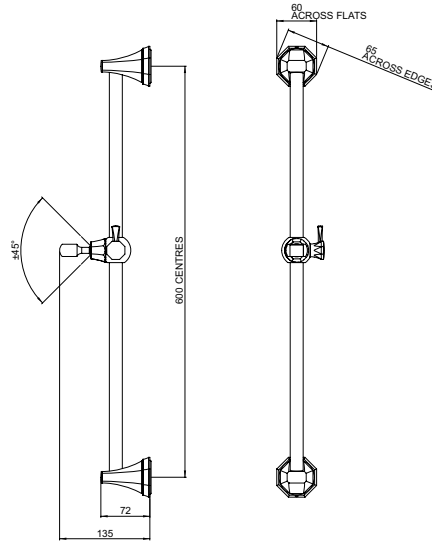

Handshower wall outlet
Wandauslauf für Handbrause
Coude sortie d'eau mural
Codo salida de agua mural
Uscita da muro per doccetta

Product No	RRP (Excl. VAT)
E.5146 CP	200,40 €
E.5146 NI	220,90 €
E.5146 PF	240,60 €