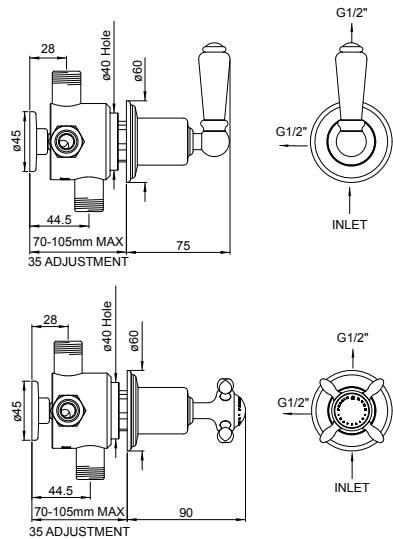

Concealed diverter with 1 inlet 2 outlets and lever or crosstop handle
Unterputz-Umschaltventil mit 1 Einlass, 2 Auslässen und Hebel-oder Kreuzkopfgriff
Inverseur encastré mural avec 1 entrée, 2 sorties
Inversor empotrado con 1 entrada, 2 salidas
Valvola deviatrice a muro con 1 via in entrata e 2 vie in uscita e maniglia a leva o a croce

Lever	Crosstop	RRP (Excl. VAT)
E.5542 CP	E.5543 CP	310,20 €
E.5542 NI	E.5543 NI	318,50 €
E.5542 PF	E.5543 PF	326,70 €
Special Finishes		
E.5542 EB	E.5543 EB	330,90 €
E.5542 IG	E.5543 IG	339,20 €
E.5542 BR	E.5543 BR	339,20 €
E.5542 SB	E.5543 SB	339,20 €