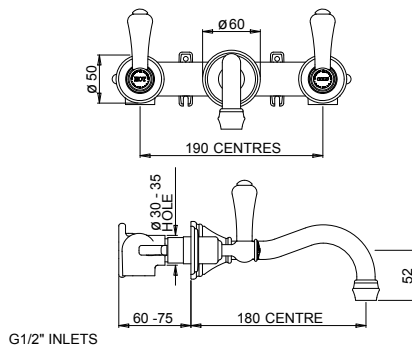

Three hole wall mounted basin mixer with country spout and lever handles
3-Loch Waschtischarmatur mit Country Style Auslauf und Hebelgriffen für Wandmontage
Mélangeur lavabo mural. Bec country
Mezclador bimando de 3 agujeros mural para lavabo. Caño country
Miscelatore da lavabo a muro a tre fori con rubinetto in stile country e maniglie

Lever	RRP (Excl. VAT)
E.3615 CP	526,60 €
E.3615 NI	548,60 €
E.3615 PF	570,60 €
Special Finishes	
E.3615 EB	581,90 €
E.3615 IG	603,90 €
E.3615 BR	603,90 €
E.3615 SB	603,90 €