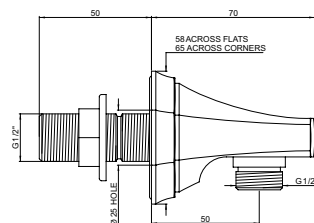

Fixed parking bracket
Brausehalterung
Support mural fixe
Soporte mural fijo
Supporto fisso a muro

Product No	RRP (Excl. VAT)
E.5100 CP	201,10 €
E.5100 NI	221,30 €
E.5100 PF	241,60 €