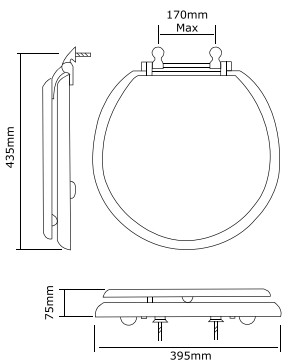

WC seat walnut finish
WC-Sitz in Nussbaum
Abattant WC en noyer
Tapa y asiento WC de nogal
Tavoletta wc finitura noce

Product No	RRP (Excl. VAT)
E.6207 CP	626,20 €
E.6207 NI	689,00 €
E.6207 PF	708,50 €
Special Finishes	
E.6207 EB	738,60 €
E.6207 IG	768,70 €
E.6207 BR	768,70 €
E.6207 SB	768,70 €