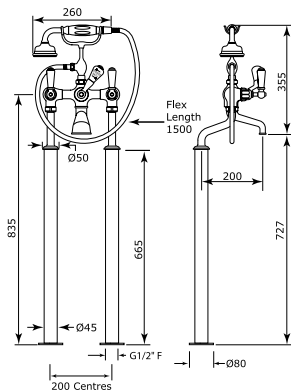

CP Chrome Chrom Chrome Cromo Cromo	NI Nickel Nickel Niquel Nickel Nickel	PF Pewter Zinn Étain Peltre Peltro	EB English Bronze Englisch Bronze Bronze anglais Bronce inglés Bronzo inglese	IG Gold Gold Or Oro Oro	BR Polished Brass Poliertes Messing Laiton poli Latón pulido Ottone lucido	SB Satin Brass Satiniertes Messing Laiton satiné Latón satinado Ottone satinato