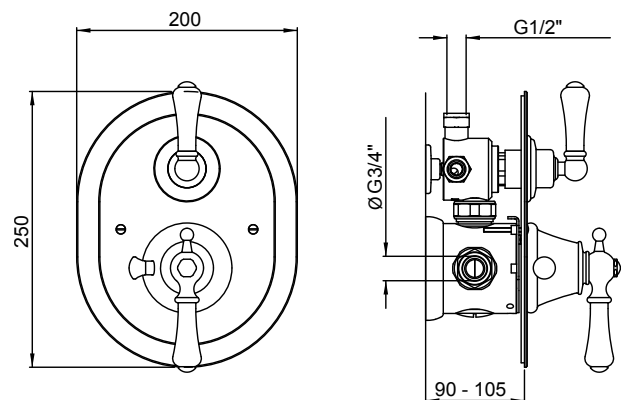

Concealed thermostatic shower with diverter, oval face plate with lever handles
Unterputz-Thermostat-Brause mit Umsteller, ovaler Frontplatte mit Hebelgriffen
Mitigeur douche thermostatique encastré avec inverseur 2 voies, Plaque ovale
Mezclador termostático de ducha empotrado con inversor de 2 vías, Placa ovalada
Doccia termostatica a muro con valvola deviatrice, placca frontale ovale e maniglie a leva

Lever	RRP (Excl. VAT)
E.5778 CP	1.320,00 €
E.5778 NI	1.360,60 €
E.5778 PF	1.401,50 €
Special Finishes	
E.5778 EB	1.421,80 €
E.5778 IG	1.462,60 €
E.5778 BR	1.462,60 €
E.5778 SB	1.462,60 €