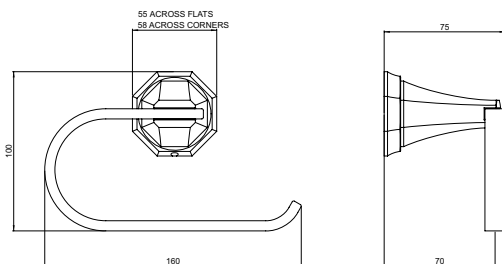

Toilet paper holder
Toilettenpapierhalter
Porte-rouleau papier hygiénique
Portarollos papel higiénico
Porta carta igienica

Product No	RRP (Excl. VAT)
E.6148 CP	226,90 €
E.6148 NI	249,90 €
E.6148 PF	272,40 €