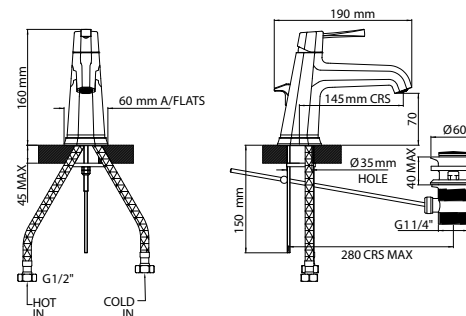

Single lever basin mixer with pop-up waste
Einhebel-Waschtischmischer mit Zugstangen Ablaufgarnitur
Mitigeur lavabo avec vidage automatique
Mezclador monomando de lavabo con válvula automática
Miscelatore da lavabo monocomando e scarico

Product No	RRP (Excl. VAT)
E.3135 CP	638,30 €
E.3135 NI	702,00 €
E.3135 PF	765,90 €