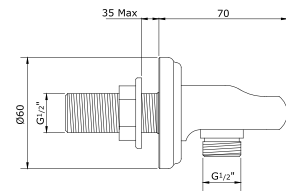

Wall outlet with parking bracket
Wandauslauf mit Brausehalterung
Coude sortie d'eau mural avec support de douche
Codo salida de agua mural con soporte de ducha
Uscita a muro con supporto a muro

Product No	RRP (Excl. VAT)
E.5502 CP	144,00 €
E.5502 NI	158,40 €
E.5502 PF	173,00 €
Special Finishes	
E.5502 EB	180,10 €
E.5502 IG	190,20 €
E.5502 BR	190,20 €
E.5502 SB	190,20 €