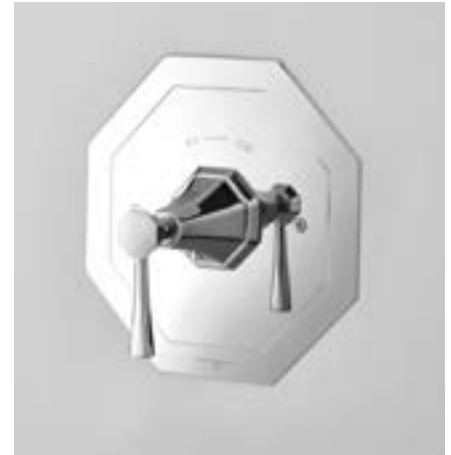

SHOWER MIXERS

Concealed thermostatic shower mixer without flow control with lever or crosstop handle
Unterputz-Thermostat-Brausemischer ohne Durchflussregelung mit Hebel- oder Kreuzkopfgriff
Mitigeur douche thermostatique encastré, sans contrôle de débit
Mezclador termostático de ducha empotrado, sin control de caudal
Miscelatore doccia termostatico nascosto senza controllo del flusso con maniglia a leva o a croce

Lever	Crosstop	RRP (Excl. VAT)
E.5157 CP	E.5158 CP	1.309,10 €
E.5157 NI	E.5158 NI	1.371,40 €
E.5157 PF	E.5158 PF	1.433,90 €