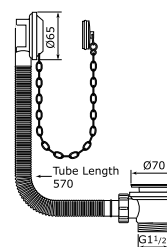

Combined bath waste and overflow - 570mm
Kombinierte Wannenablauf- und Überlaufgarnitur - 570 mm
Vidage à chaînette pour baignoire avec trop-plein - 570 mm
Válvula de desagüe de bañera con rebosadero y tapón con cadena - 570 mm
Piletta per vasca combinata con troppopieno - 570 mm

Product No	RRP (Excl. VAT)
E.6713 CP	73,00 €
E.6713 NI	79,50 €
E.6713 PF	86,70 €
Special Finishes	
E.6713 EB	90,70 €
E.6713 IG	95,70 €
E.6713 BR	95,70 €
E.6713 SB	95,70 €