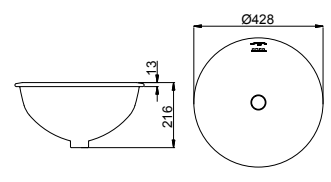

Round undermount vanity bowl with overflow
Rundes Unterbau-Vanity-Becken mit Überlauf
Vasque ronde à encastrier par dessous avec trop-plein
Lavabo redondo bajo encimera con rebosadero
Lavabo rotondo ad incasso in stile vanity con troppopieno

Product No	RRP (Excl. VAT)
E.2515	471,10 €