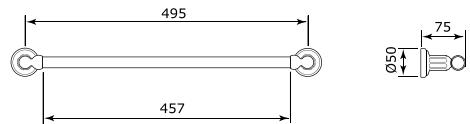

Product No	RRP (Excl. VAT)
E.6940 CP	135,40 €
E.6940 NI	148,80 €
E.6940 PF	162,40 €
Special Finishes	
E.6940 EB	169,00 €
E.6940 IG	178,70 €
E.6940 BR	178,70 €
E.6940 SB	178,70 €

495mm double towel rail
495 mm Doppel-Handtuchstange
Porte-serviette double 495 mm
Toallero doble de 495 mm
Portasciugamano doppio da 495 mm