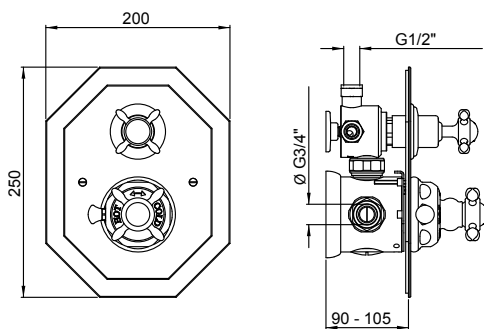

Concealed thermostatic shower mixer with diverter and crosstop handles
Unterputz-Thermostat-Brausemischer mit Umsteller und mit Kreuzkopfgriff
Mitigeur douche thermostatique encastré avec inverseur 2 voies. Poignée type croisillon
Mezclador termostático de ducha empotrado con inversor de 2 vías. Maneta tipo cruceta
Miscelatore termostatica per doccia a muro con valvola deviatrice e maniglie a croce

Product No	RRP (Excl. VAT)
E.5579 CP	1.320,00 €
E.5579 NI	1.360,60 €
E.5579 PF	1.401,50 €
Special Finishes	
E.5579 EB	1.421,80 €
E.5579 IG	1.462,60 €
E.5579 BR	1.462,60 €
E.5579 SB	1.462,60 €