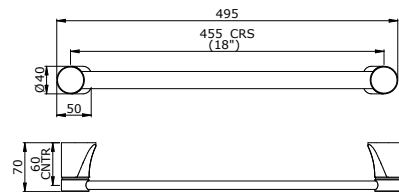

610mm towel rail
610 mm Handtuchstange
Porte-serviette 610 mm
Toallero de 610 mm
Portasciugamano da 610 mm

Product No	RRP (Excl. VAT)
E.6464 CP	301,40 €
E.6464 NI	332,40 €
E.6464 PF	362,20 €
Special Finishes	
E.6464 EB	376,90 €
E.6464 IG	407,80 €
E.6464 BR	407,80 €
E.6464 SB	407,80 €