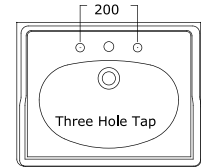

Basin - three holes
Waschtisch - drei Hahnlöcher
Lavabo - trois trous
Lavabo - tres orificios
Lavabo - tre fori

Product No	RRP (Excl. VAT)
E.2863	691,30 €