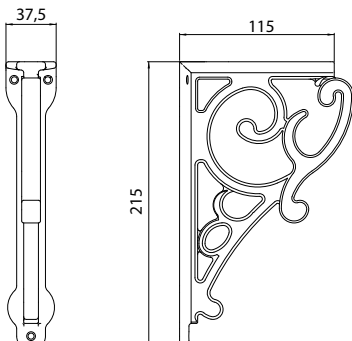

Ornate basin petite brackets (pair)
Kunstvolle Waschtisch-Halterungen (Paar)
Équerres décoratives pour petit lavabo (paire)
Soportes decorativos pequeños para lavabo (par)
Staffe decorate per lavabo petite (coppia)

Product No	RRP (Excl. VAT)
E.6520 CP	184,40 €
E.6520 NI	202,70 €
E.6520 PF	221,10 €
Special Finishes	
E.6520 EB	230,00 €
E.6520 IG	248,80 €
E.6520 BR	248,80 €
E.6520 SB	248,80 €

Ceramic connector - H/O
Keramik-Verbindungsstück - H/O
Raccord céramique - H/O
Conector de cerámica - H/O
Connettore in ceramica - H/O

Product No	RRP (Excl. VAT)
E.2590	119,00 €