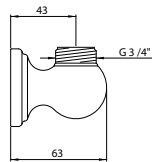

Riser wall outlet
Wandauslauf für Steigrohr
Coude sortie d'eau mural
Codo salida de agua mural
Uscita a muro per saliscendi

Product No	RRP (Excl. VAT)
E.5591 CP	117,70 €
E.5591 NI	129,50 €
E.5591 PF	141,30 €
Special Finishes	
E.5591 EB	147,10 €
E.5591 IG	158,90 €
E.5591 BR	158,90 €
E.5591 SB	158,90 €