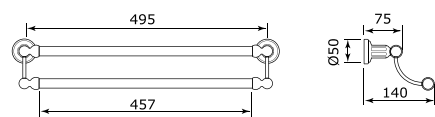

Product No	RRP (Excl. VAT)
E.6943 CP	229,70 €
E.6943 NI	253,00 €
E.6943 PF	275,80 €
Special Finishes	
E.6943 EB	287,30 €
E.6943 IG	310,30 €
E.6943 BR	310,30 €
E.6943 SB	310,30 €