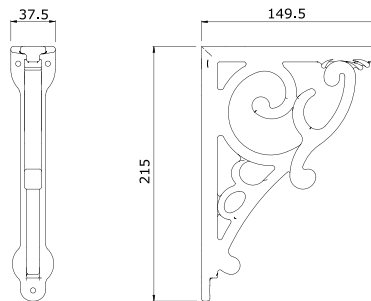

Ornate cistern wall brackets (pair)
Kunstvolle Spülkasten-Wandhalterungen (Paar)
Équerres décoratives pour réservoir de chasse d'eau mural (paire)
Soportes decorativos murales para cisterna (par)
Staffe decorate per cassetta da muro (coppia)

Product No	RRP (Excl. VAT)
E.6865 CP	193,30 €
E.6865 NI	212,40 €
E.6865 PF	231,70 €
Special Finishes	
E.6865 EB	241,60 €
E.6865 IG	255,00 €
E.6865 BR	255,00 €
E.6865 SB	255,00 €