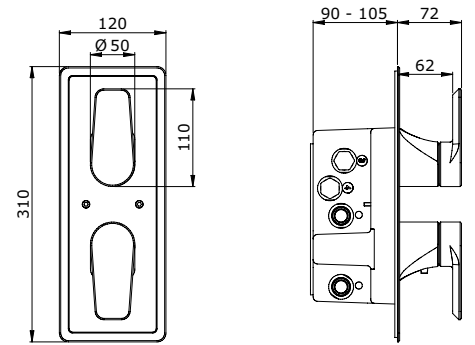

NOTE: ALL CONNECTIONS ARE G1/2"

Concealed thermostatic shower with 2 outlet diverter
Unterputz-Thermostat-Dusche mit 2 Auslässen
Mitigeur thermostatique douche encastré 2 voies
Mezclador termostático de ducha empotrado 2 vías
Miscelatore termostatico per doccia con 2 uscite

Product No	RRP (Excl. VAT)
E.5421 CP	1.398,90 €
E.5421 NI	1.479,20 €
E.5421 PF	1.559,30 €
Special Finishes	
E.5421 EB	1.599,40 €
E.5421 IG	1.679,60 €
E.5421 BR	1.679,60 €
E.5421 SB	1.679,60 €