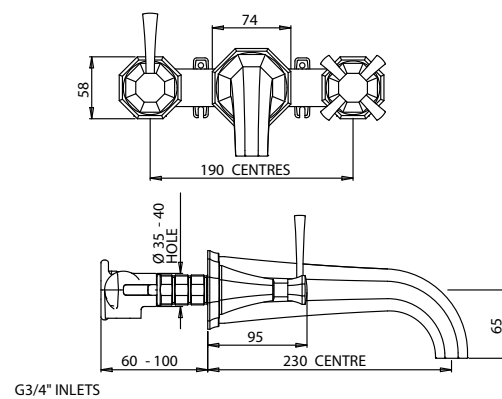

Three hole wall mounted bath filler with 230mm spout and lever or crossstop handles
3-Loch Badewannen-Armatur mit 230 mm Auslauf und Hebelgriffen für Wandmontage
Mélangeur bain 3 trous mural. Bec 230 mm
Mezclador bimando de 3 agujeros mural para bañera. Caño de 230 mm, manetas tipo palanca o cruceta
Miscelatore per vasca a muro a tre fori con rubinetto da 230 mm e maniglie a leva o a croce

Lever	Crosstop	RRP (Excl. VAT)
E.3188 CP	E.3189 CP	1.166,00 €
E.3188 NI	E.3189 NI	1.247,30 €
E.3188 PF	E.3189 PF	1.328,70 €