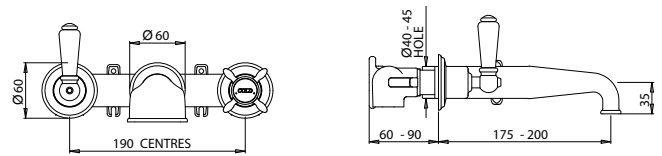

BATH MIXERS

Three hole wall mounted bath set with low profile spout and lever or crosstop handles
3-Loch Wannearmatur mit niedrigem Auslauf und Hebelgriffen für Wandmontage
Mélangeur bain 3 trous mural. Bec profil bas
Mezclador bimando de 3 agujeros mural para bañera. Caño de bajo perfil
Miscelatore da vasca a muro a tre fori con rubinetto lineare e maniglie a leva o a croce

Lever	Crosstop	RRP (Excl. VAT)
E.3593 CP	E.3594 CP	753,30 €
E.3593 NI	E.3594 NI	793,60 €
E.3593 PF	E.3594 PF	833,40 €
Special Finishes		
E.3593 EB	E.3594 EB	853,50 €
E.3593 IG	E.3594 IG	893,50 €
E.3593 BR	E.3594 BR	893,50 €
E.3593 SB	E.3594 SB	893,50 €

Four hole deck mounted bath set with low profile spout and lever or crosstop handles
4-Loch Wannearmatur mit niedrigem Auslauf und Hebelgriffen für Aufsatzmontage
Ensemble bain-douche 4 trous à montage sur plan. Bec profil bas
Mezclador bimando baño-ducha de 4 agujeros de repisa. Caño de bajo perfil
Set bagno montato sul piano a quattro fori con rubinetto lineare e maniglie a leva o a croce.

Lever	Crosstop	RRP (Excl. VAT)
E.3737 CP	E.3738 CP	1.057,90 €
E.3737 NI	E.3738 NI	1.163,50 €
E.3737 PF	E.3738 PF	1.269,40 €
Special Finishes		
E.3737 EB	E.3738 EB	1.322,60 €
E.3737 IG	E.3738 IG	1.397,10 €
E.3737 BR	E.3738 BR	1.397,10 €
E.3737 SB	E.3738 SB	1.397,10 €

CP Chrome Chrom Chrome Cromo Cromo	NI Nickel Nickel Niquel Nickel Cromo Nickel	PF Pewter Zinn Étain Peltre Nickel	EB English Bronze Englisch Bronze Bronze anglais Bronce inglés Bronzo inglese	IG Gold Gold Or Oro Oro	BR Polished Brass Poliertes Messing Or Latón poli Latón pulido Ottone lucido	SB Satin Brass Satiniertes Messing Laiton satiné Latón satinado Ottone satinato