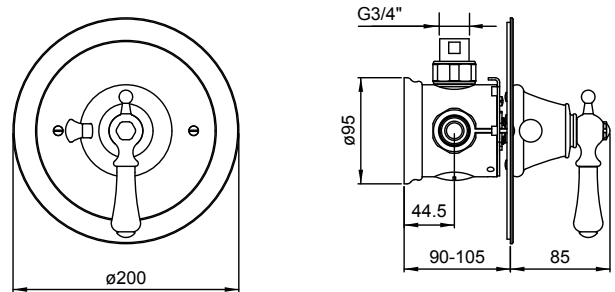

Concealed thermostatic shower with lever handle
Unterputz-Thermostat-Brause mit Hebelgriff
Mitigeur douche thermostatique encastré
Mezclador termostático de ducha empotrado
Doccia termostatica a muro con maniglia a leva

Lever	RRP (Excl. VAT)
E.5785 CP	1.009,80 €
E.5785 NI	1.042,20 €
E.5785 PF	1.074,70 €
Special Finishes	
E.5785 EB	1.090,90 €
E.5785 IG	1.123,40 €
E.5785 BR	1.123,40 €
E.5785 SB	1.123,40 €