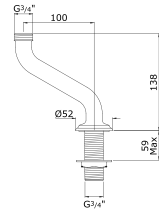

Extended pillar unions
Erweiterte Verbindungstücke
Raccords colonnettes excentriques XXL (paire)
Conexiones excéntricas verticales XXL (par)
Raccordi estesi per colonne

Product No	RRP (Excl. VAT)
E.6386 CP	182,60 €
E.6386 NI	200,90 €
E.6386 PF	218,80 €
Special Finishes	
E.6386 EB	228,30 €
E.6386 IG	246,50 €
E.6386 BR	246,50 €
E.6386 SB	246,50 €