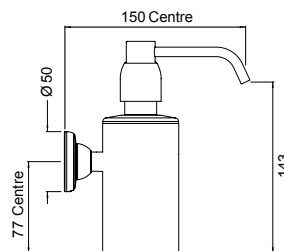

150mm towel ring
150 mm Handtuchring
Anneau porte-serviette 150 mm
Toallero en forma de anillo de 150 mm
Portasciugamano ad anello da 150 mm

Product No	RRP (Excl. VAT)
E.6434 CP	75,70 €
E.6434 NI	82,20 €
E.6434 PF	89,70 €
Special Finishes	
E.6434 EB	94,70 €
E.6434 IG	102,20 €
E.6434 BR	102,20 €
E.6434 SB	102,20 €

Double robe hook
Doppel-Bademantelhaken
Porte-peignoirs double
Colgador doble para albornoz
Gancio doppio per accappatoio

Product No	RRP (Excl. VAT)
E.6422 CP	66,20 €
E.6422 NI	73,20 €
E.6422 PF	79,30 €
Special Finishes	
E.6422 EB	82,70 €
E.6422 IG	89,40 €
E.6422 BR	89,40 €
E.6422 SB	89,40 €

Contemporary wall mounted soap dispenser
Contemporary Seifenspender Wandmontage
Distributeur de savon mural contemporain
Dosificador de jabón contemporáneo mural
Dosatore di sapone a muro in stile contemporaneo

Product No	RRP (Excl. VAT)
E.6473 CP	220,90 €
E.6473 NI	242,90 €
E.6473 PF	265,00 €
Special Finishes	
E.6473 EB	276,00 €
E.6473 IG	298,10 €
E.6473 BR	298,10 €
E.6473 SB	298,10 €

Single robe hook
Einzel-Bademantelhaken
Porte-peignoir
Colgador para albornoz
Gancio singolo per accappatoio

Product No	RRP (Excl. VAT)
E.6421 CP	60,90 €
E.6421 NI	66,50 €
E.6421 PF	73,00 €
Special Finishes	
E.6421 EB	76,00 €
E.6421 IG	82,30 €
E.6421 BR	82,30 €
E.6421 SB	82,30 €

Wall mounted toilet brush holder
WC-Bürstenhalter für Wandmontage
Porte-balai mural
Escobillero mural
Portascopino a muro

Product No	RRP (Excl. VAT)
E.6438 CP	302,60 €
E.6438 NI	333,10 €
E.6438 PF	363,10 €
Special Finishes	
E.6438 EB	378,20 €
E.6438 IG	408,50 €
E.6438 BR	408,50 €
E.6438 SB	408,50 €