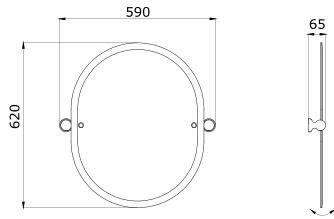

Oval mirror 625mm x 500mm
Ovaler Spiegel 625 mm x 500 mm
Miroir ovale 625 x 500 mm
Espejo ovalado de 625 mm x 500 mm
Specchio ovale 625 mm x 500 mm

Product No	RRP (Excl. VAT)
E.6982 CP	414,40 €
E.6982 NI	455,70 €
E.6982 PF	496,80 €
Special Finishes	
E.6982 EB	517,50 €
E.6982 IG	559,30 €
E.6982 BR	559,30 €
E.6982 SB	559,30 €