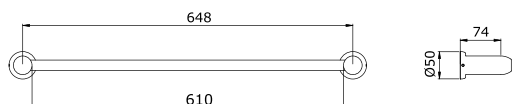

648mm single towel rail
648 mm Handtuchhalter
Porte-serviette simple 648 mm
Toallero único de 648 mm
Portasciugamano singolo da 648 mm

Product No	RRP (Excl. VAT)
E.6461 CP	198,30 €
E.6461 NI	218,20 €
E.6461 PF	238,00 €
Special Finishes	
E.6461 EB	247,90 €
E.6461 IG	267,70 €
E.6461 BR	267,70 €
E.6461 SB	267,70 €