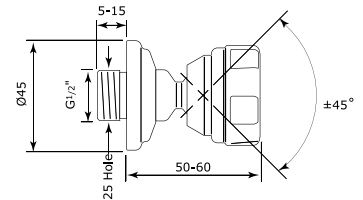

Body spray
Körperbrause
Jet corporel
Jet de agua
Jet idromassaggio

Product No	RRP (Excl. VAT)
E.5570 CP	109,90 €
E.5570 NI	120,60 €
E.5570 PF	131,40 €
Special Finishes	
E.5570 EB	137,40 €
E.5570 IG	148,40 €
E.5570 BR	148,40 €
E.5570 SB	148,40 €