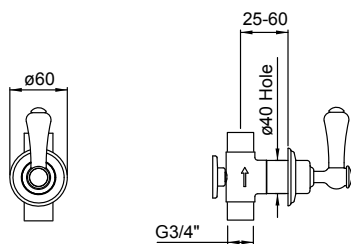

CP Chrome	NI Nickel	PF Pewter	EB English Bronze	IG Gold	BR Polished Brass	SB Satin Brass
Chrom	Nickel	Zinn	Englisch Bronze	Gold	Poliertes Messing	Satiniertes Messing
Chrome	Niquel	Étain	Bronze anglais	Or	Laiton poli	Laiton satiné
Cromo	Nickel	Peltre	Bronce inglés	Oro	Latón pulido	Latón satinado
Cromo	Nichel	Peltro	Bronzo inglese	Oro	Ottone lucido	Ottone satinato