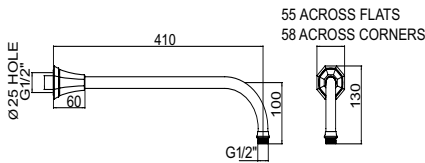

Product No	RRP (Excl. VAT)
E.5195 CP	385,20 €
E.5195 NI	423,60 €
E.5195 PF	462,00 €

410mm overhead shower arm
 410 mm Kopfbrausenarm
 Bras de douche horizontal 410 mm
 Brazo de ducha horizontal de 410 mm
 Braccio doccia a muro da 410 mm