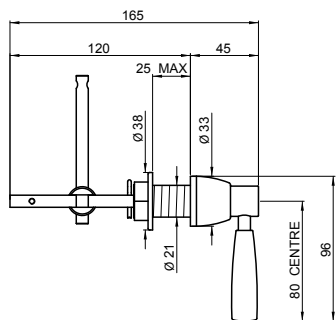

Extended Contemporary concealed cistern lever
Verlängerter Contemporary Unterputz-Spülkastenhebel
Long levier de chasse d'eau Contemporary pour réservoir encastré
Tirador Contemporary largo para cisterna oculta
Leva per cassetta wc nascosta estesa in stile contemporaneo

Product No	RRP (Excl. VAT)
E.6796 CP	121,80 €
E.6796 NI	133,50 €
E.6796 PF	145,80 €
Special Finishes	
E.6796 EB	151,70 €
E.6796 IG	160,50 €
E.6796 BR	160,50 €
E.6796 SB	160,50 €