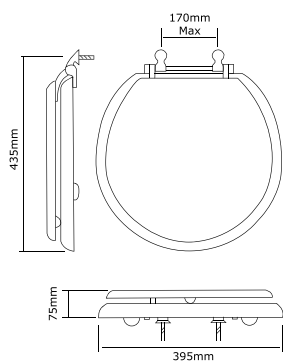

WC seat oak
 WC-Sitz in Eiche
 Abattant WC en chêne
 Tapa y asiento WC de roble
 Tavoletta wc finitura quercia

Product No	RRP (Excl. VAT)
E.6206 CP	539,80 €
E.6206 NI	578,80 €
E.6206 PF	600,60 €
Special Finishes	
E.6206 EB	610,10 €
E.6206 IG	619,70 €
E.6206 BR	619,70 €
E.6206 SB	619,70 €