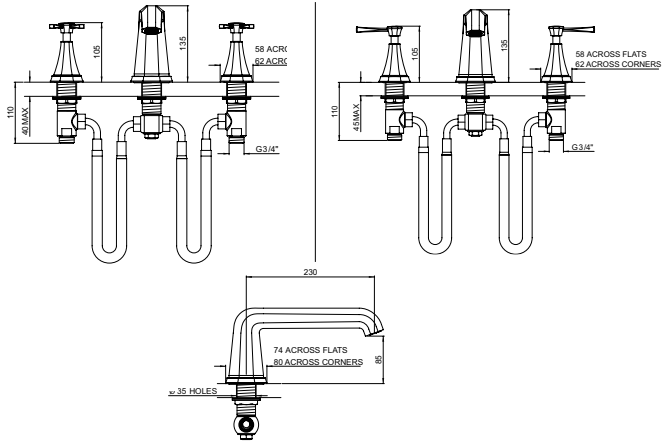

Three hole deck mounted bath filler with 230mm spout and lever or crossstop handles
3-Loch Badewannen-Armatur mit 230 mm Auslauf und Hebelgriffen für Aufsatzmontage
Mélangeur bain 3 trous à montage sur plan. Bec 230 mm
Mezclador bimando de 3 agujeros de repisa para bañera. Caño de 230 mm, manetas tipo palanca o cruceta
Miscelatore per vasca montato sul piano a tre fori con rubinetto da 230 mm e maniglie a leva o a croce

Lever	Crosstop	RRP (Excl. VAT)
E.3158 CP	E.3159 CP	1.288,50 €
E.3158 NI	E.3159 NI	1.417,60 €
E.3158 PF	E.3159 PF	1.546,70 €