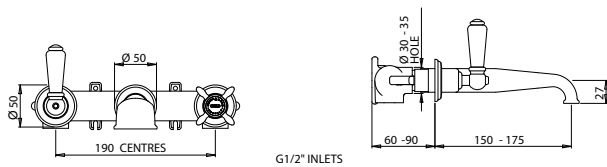

BASIN MIXERS

Three hole wall mounted basin mixer with low profile spout and lever or crosstop handles
3-Loch Waschtischarmatur mit niedrigem Auslauf und Hebelgriffen für Wandmontage
Mélangeur lavabo mural. Bec profil bas
Mezclador bimando de 3 agujeros mural para lavabo. Caño de bajo perfil
Miscelatore da lavabo a muro a tre fori con rubinetto lineare e maniglie a leva o a croce

Lever	Crosstop	RRP (Excl. VAT)
E.3545 CP	E.3546 CP	526,60 €
E.3545 NI	E.3546 NI	548,60 €
E.3545 PF	E.3546 PF	570,60 €
Special Finishes		
E.3545 EB	E.3546 EB	581,90 €
E.3545 IG	E.3546 IG	603,90 €
E.3545 BR	E.3546 BR	603,90 €
E.3545 SB	E.3546 SB	603,90 €