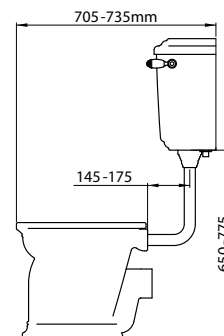

Low level connection kit*
Anschlussgarnitur - niedrige Ausführung*
Kit de raccordement à mi-hauteur*
Kit de conexión de media altura*
Kit di collegamento per wc basso*

Product No	RRP (Excl. VAT)
E.6861 CP	148,90 €
E.6861 NI	163,90 €
E.6861 PF	178,70 €
Special Finishes	
E.6861 EB	181,10 €
E.6861 IG	201,40 €
E.6861 BR	201,40 €
E.6861 SB	201,40 €

* See Page 146-148 for Sanitaryware Accessories.

* Siehe Seiten 146-148 für Sanitär Accessoire.

* Voir les pages 146 à 148 pour les accessoires sanitaires.

* Veá las páginas 146-148 para más accesorios de sanitarios.

* Vedi pagine 146-148 per gli accessori dei sanitari

CP Chrome Chrom Chrome Cromo Cromo	NI Nickel Nickel Níquel Nickel Nichel	PF Pewter Zinn Étain Peltre Peltro	EB English Bronze Englisch Bronze Bronze anglais Bronce inglés Bronzo inglese	IG Gold Gold Or Oro Oro	BR Polished Brass Poliertes Messing Laiton poli Latón pulido Ottone lucido	SB Satin Brass Satiniertes Messing Laiton satiné Latón satinado Ottone satinato