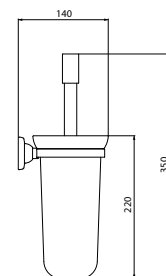

CP Chrome Chrom Chrome Cromo Cromo	NI Nickel Nickel Níquel Nickel Nichel	PF Pewter Zinn Étain Peltre Peltro	EB English Bronze Englisch Bronze Bronze anglais Bronce inglés Bronzo inglese	IG Gold Gold Or Oro Oro	BR Polished Brass Poliertes Messing Or Latón pulido Ottone lucido	SB Satin Brass Satiniertes Messing Laiton satiné Latón satinado Ottone satinato