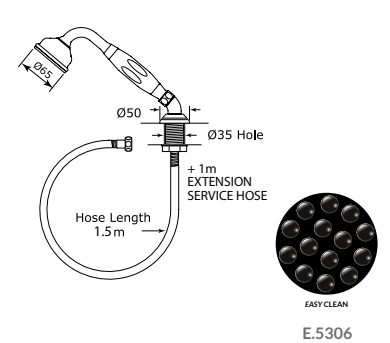

Handshower and hose - inclined
Handbrause und Schlauch - abgescrängt
Douchette inclinée avec flexible
Ducha de mano inclinada con flexo
Doccetta e flessibile - inclinata

Handshower and hose - straight
Handbrause und Schlauch - gerade
Douchette droite avec flexible
Ducha de mano recta con flexo
Doccetta e flessibile - dritta

Deck handshower set
Handbrausegarnitur Aufsatzmontage
Douchette à montage sur plan
Mango de ducha de repisa
Set doccetta a piano

Product No	RRP (Excl. VAT)
E.5387 CP	232,30 €
E.5387 NI	255,60 €
E.5387 PF	278,90 €
Special Finishes	
E.5387 EB	290,30 €
E.5387 IG	306,80 €
E.5387 BR	306,80 €
E.5387 SB	306,80 €

Product No	RRP (Excl. VAT)
E.5385 CP	206,30 €
E.5385 NI	226,70 €
E.5385 PF	247,40 €
Special Finishes	
E.5385 EB	257,90 €
E.5385 IG	272,20 €
E.5385 BR	272,20 €
E.5385 SB	272,20 €

Product No	RRP (Excl. VAT)
E.5386 CP	284,10 €
E.5386 NI	312,90 €
E.5386 PF	341,20 €
Special Finishes	
E.5386 EB	355,20 €
E.5386 IG	383,50 €
E.5386 BR	383,50 €
E.5386 SB	383,50 €

CP Chrome Chrom Chrome Cromo Cromo	NI Nickel Nickel Niquel Nickel Nichel	PF Pewter Zinn Étain Peltre Peltro	EB English Bronze Englisch Bronze Bronze anglais Bronce inglés Bronzo inglese	IG Gold Gold Or Oro Oro	BR Polished Brass Poliertes Messing Laiton poli Latón pulido Ottone lucido	SB Satin Brass Satiniertes Messing Laiton satiné Latón satinado Ottone satinato