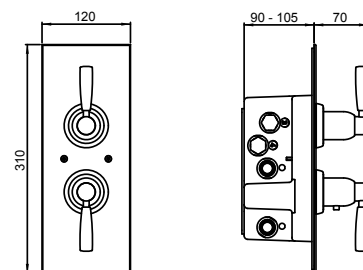

Concealed thermostatic shower with 2 outlet diverter
Unterputz-Thermostat-Dusche mit 2 Auslässen
Mitigeur thermostatique douche encastré 2 voies
Mezclador termostático de ducha empotrado 2 vías
Doccia termostatica a muro con valvola deviatrice a 2 uscite

Product No	RRP (Excl. VAT)
E.5921 CP	1.268,50 €
E.5921 NI	1.335,50 €
E.5921 PF	1.402,70 €
Special Finishes	
E.5921 EB	1.436,40 €
E.5921 IG	1.503,40 €
E.5921 BR	1.503,40 €
E.5921 SB	1.503,40 €