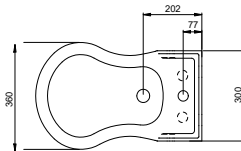

Four piece suite**
Vierteilige Einheit**
Ensemble quatre pièces**
Conjunto de cuatro piezas**
Sanitari coordinati quattro pezzi**

Product No	Description	RRP (Excl. VAT)
E.2868	Low Level Suite	2.248,00 €
E.2869	High Level Suite	2.248,00 €

1 hole bidet
1-Loch-Bidet
Bidet 1 trou
Bidé de 1 orificio
Bidet a 1 foro

Product No	Description	RRP (Excl. VAT)
E.2891		462,00 €