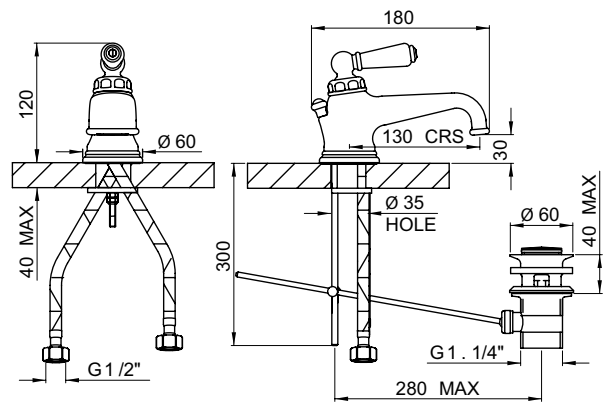

Pair of pillar basin taps with lever or crosstop handles
Waschtischventil mit Hebelgriffen (Paar)
Robinets simples pour lavabo Poignées type levier ou croisillon (paire)
Par de grifos verticales de lavabo Manetas tipo palanca o cruceta
Coppia di rubinetti da lavabo con maniglie a leva o a croce

Lever	Crosstop	RRP (Excl. VAT)
E.3475 CP	E.3476 CP	338,90 €
E.3475 NI	E.3476 NI	373,20 €
E.3475 PF	E.3476 PF	406,90 €
Special Finishes		
E.3475 EB	E.3476 EB	423,60 €
E.3475 IG	E.3476 IG	447,80 €
E.3475 BR	E.3476 BR	447,80 €
E.3475 SB	E.3476 SB	447,80 €