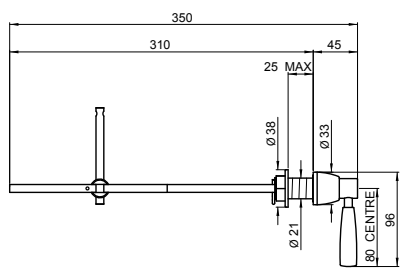

Product No	RRP (Excl. VAT)
E.6772 CP	129,70 €
E.6772 NI	142,00 €
E.6772 PF	154,40 €
Special Finishes	
E.6772 EB	162,20 €
E.6772 IG	175,30 €
E.6772 BR	175,30 €
E.6772 SB	175,30 €

Extended Traditional concealed cistern lever
Verlängerter Traditional Unterputz-Spülkastenhebel
Long levier de chasse d'eau Traditionnel pour réservoir encastré
Tirador Tradicional largo para cisterna oculta
Leva per cassetta wc nascosta estesa in stile classico