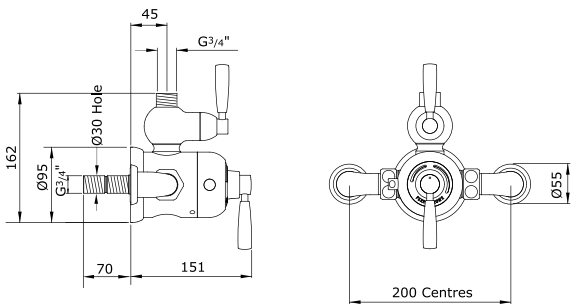

Exposed thermostatic shower mixer with lever handles
Aufputz-Thermostat-Brausemischer mit Hebelgriffen
Mélangeur douche thermostatique mural apparent. Poignées type levier
Mezclador termostático de ducha mural visto. Manetas tipo palanca
Miscelatore termostatico per doccia a vista con maniglie a leva

Product No	RRP (Excl. VAT)
E.5850 CP	1.360,50 €
E.5850 NI	1.497,00 €
E.5850 PF	1.632,90 €
Special Finishes	
E.5850 EB	1.700,70 €
E.5850 IG	1.836,80 €
E.5850 BR	1.836,80 €
E.5850 SB	1.836,80 €