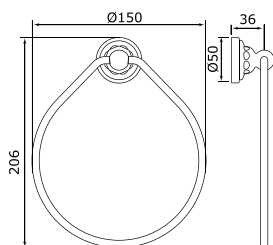

Single robe hook
Einzel-Bademantelhaken
Porte-peignoir
Colgador para albornoz
Gancio singolo per accappatoio

Product No	RRP (Excl. VAT)
E.6921 CP	65,00 €
E.6921 NI	71,30 €
E.6921 PF	78,00 €
Special Finishes	
E.6921 EB	81,40 €
E.6921 IG	85,80 €
E.6921 BR	85,80 €
E.6921 SB	85,80 €