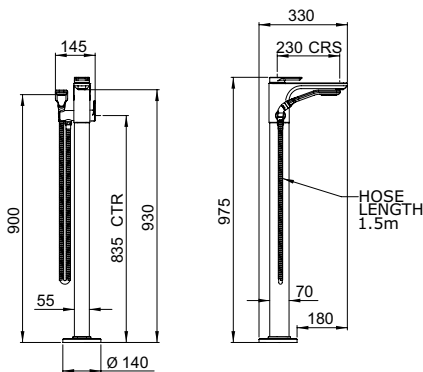

Three hole wall mounted bath mixer
3-Loch Wannenarmatur für Wandmontage
Mélangeur bain encastré mural 3 trous
Mezclador bimando de bañera empotrado mural de 3 agujeros
Miscelatore da vasca a tre fori montaggio a muro

Product No	RRP (Excl. VAT)
E.3418 CP	1.154,00 €
E.3418 NI	1.234,00 €
E.3418 PF	1.314,40 €
Special Finishes	
E.3418 EB	1.354,50 €
E.3418 IG	1.434,60 €
E.3418 BR	1.434,60 €
E.3418 SB	1.434,60 €