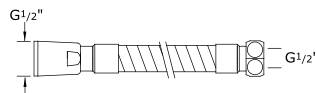

Riser diverter kit
Umschaltventil-Bausatz
Kit inverseur pour colonne de douche
Kit inversor para columna de ducha
Kit valvola deviatrice per saliscendi

Product No	RRP (Excl. VAT)
E.5883 CP	716,90 €
E.5883 NI	788,40 €
E.5883 PF	860,00 €
Special Finishes	
E.5883 EB	896,10 €
E.5883 IG	967,70 €
E.5883 BR	967,70 €
E.5883 SB	967,70 €

Sliding rail
Brausestange
Barre de douche avec support coulissant
Barra de ducha con soporte deslizante
Saliscendi

Product No	RRP (Excl. VAT)
E.5840 CP	496,00 €
E.5840 NI	545,70 €
E.5840 PF	595,30 €
Special Finishes	
E.5840 EB	620,00 €
E.5840 IG	669,60 €
E.5840 BR	669,60 €
E.5840 SB	669,60 €

Hose 1.5m
Schlauch 1,5 m
Flexible de douche 1,5 m
Flexo de ducha 1,5 m
Flessibile per doccia 1,5 m

Product No	RRP (Excl. VAT)
E.5835 CP	56,10 €
E.5835 NI	61,80 €
E.5835 PF	67,30 €
Special Finishes	
E.5835 EB	70,10 €
E.5835 IG	73,80 €
E.5835 BR	73,80 €
E.5835 SB	73,80 €

Parking bracket
Brausehalterung
Support mural fixe
Soporte mural fijo
Supporto a muro

Product No	RRP (Excl. VAT)
E.5300 CP	151,50 €
E.5300 NI	166,40 €
E.5300 PF	181,90 €
Special Finishes	
E.5300 EB	189,50 €
E.5300 IG	204,70 €
E.5300 BR	204,70 €
E.5300 SB	204,70 €

CP	NI	PF	EB	IG	BR	SB
Chrome	Nickel	Pewter	English Bronze	Gold	Polished Brass	Satin Brass
Chrom	Nickel	Zinn	Englisch Bronze	Gold	Poliertes Messing	Satiniertes Messing
Chrome	Niquel	Étain	Bronze anglais	Or	Laiton poli	Laiton satiné
Cromo	Nickel	Peltre	Bronce inglés	Oro	Latón pulido	Latón satinado
Cromo	Nichel	Peltro	Bronzo inglese	Oro	Ottone lucido	Ottone satinato