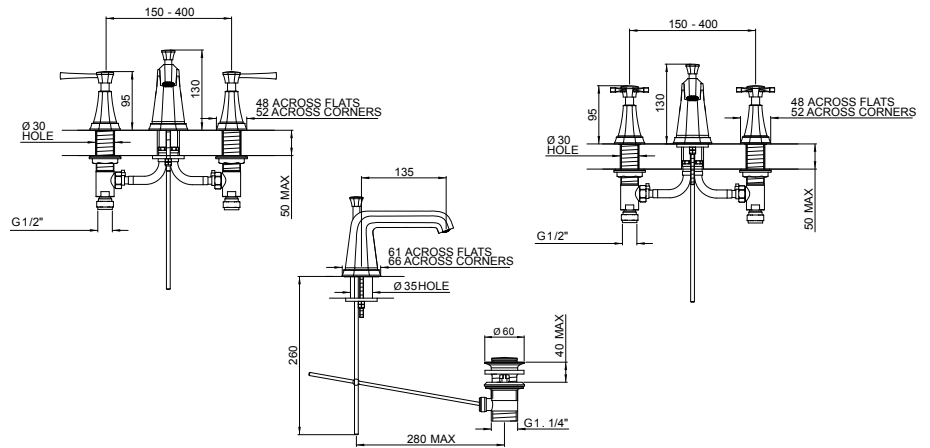

BASIN MIXERS

Three hole deck mounted basin mixer with 135mm spout and lever or crosstop handles
3-Loch Waschtischarmatur mit 135 mm Auslauf und Hebelgriffen für Aufsatzmontage
Mélangeur lavabo 3 trous avec vidage automatique. Bec de 135 mm Poignées type levier ou croisillon
Mezclador bimando de lavabo de 3 agujeros con válvula automática. Caño de 135 mm
Miscelatore da lavabo montato sul piano a tre fori con rubinetto da 135 mm e scarico maniglie a leva o a croce

Lever	Crosstop	RRP (Excl. VAT)
E.3141 CP	E.3142 CP	1.000,20 €
E.3141 NI	E.3142 NI	1.100,40 €
E.3141 PF	E.3142 PF	1.200,30 €

Single lever basin mixer with pop-up waste
Einhebel-Waschtischmischer mit Zugstangen Ablaufgarnitur
Mitigeur lavabo avec vidage automatique
Mezclador monomando de lavabo con válvula automática
Miscelatore da lavabo monocomando e scarico

Product No	RRP (Excl. VAT)
E.3135 CP	638,30 €
E.3135 NI	702,00 €
E.3135 PF	765,90 €

- CP Chrome
- NI Nickel
- PF Pewter
- Chrom Nickel
- Chrom Niquel
- Chrom Zinn
- Cromo Nickel
- Cromo Peltre
- Cromo Nickel
- Cromo Peltre