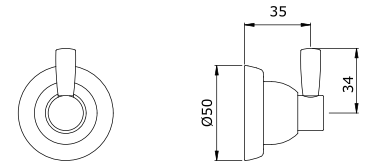

Wall mounted toilet brush holder
WC-Bürstenhalter für Wandmontage
Porte-balai mural
Escobillero mural
Portascopino a muro

Product No	RRP (Excl. VAT)
E.6438 CP	302,60 €
E.6438 NI	333,10 €
E.6438 PF	363,10 €
Special Finishes	
E.6438 EB	378,20 €
E.6438 IG	408,50 €
E.6438 BR	408,50 €
E.6438 SB	408,50 €