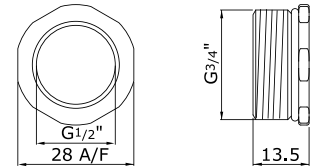

Shower outlet – G $\frac{3}{4}$ " F x G $\frac{1}{2}$ " M
Brauseabgang – G $\frac{3}{4}$ " Zoll F x G $\frac{1}{2}$ " Zoll M
Sortie Douche – G $\frac{3}{4}$ " F x G $\frac{1}{2}$ " M
Salida de ducha – G $\frac{3}{4}$ " F x G $\frac{1}{2}$ " M
Uscita doccia – G $\frac{3}{4}$ " F x G $\frac{1}{2}$ " M

Product No	RRP (Excl. VAT)
E.5399 CP	22,80 €
E.5399 NI	24,40 €
E.5399 PF	26,60 €
Special Finishes	
E.5399 EB	28,40 €
E.5399 IG	30,70 €
E.5399 BR	30,70 €
E.5399 SB	30,70 €

30mm extension for wall valves
30 mm Verlängerung für Wandventile
Extension de 30 mm pour robinets d'arrêt muraux
Extensión de 30 mm para válvulas de cierre murales
Estensione da 30 mm per valvole a muro

Shower outlet – G $\frac{1}{2}$ " F x G $\frac{3}{4}$ " M
Brauseabgang – G $\frac{1}{2}$ " Zoll F x G $\frac{3}{4}$ " Zoll M
Sortie douche – G $\frac{1}{2}$ " F x G $\frac{3}{4}$ " M
Salida de ducha – G $\frac{1}{2}$ " F x G $\frac{3}{4}$ " M
Uscita doccia – G $\frac{1}{2}$ " F x G $\frac{3}{4}$ " M

Product No	RRP (Excl. VAT)
E.5379 CP	13,90 €
E.5379 NI	15,60 €
E.5379 PF	17,30 €
Special Finishes	
E.5379 EB	17,50 €
E.5379 IG	18,90 €
E.5379 BR	18,90 €
E.5379 SB	18,90 €

19mm extension for wall valves
19 mm Verlängerung für Wandventile
Extension de 19 mm pour robinets d'arrêt muraux
Extensión de 19 mm para válvulas de cierre murales
Estensione da 19 mm per valvole a muro

Product No	RRP (Excl. VAT)
E.3243	25,80 €