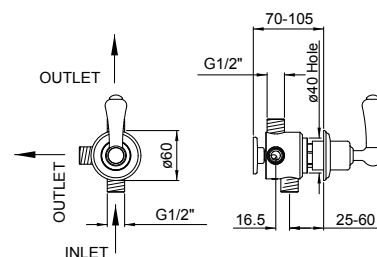

Concealed diverter with 1 inlet 2 outlets with lever handle with shut off
Unterputz-Umschaltventil mit 1 Einlass, 2 Auslässen mit Hebelgriff und Absperrventil
Inverseur encastré mural avec 1 entrée, 2 sorties avec fonction robinet d'arrêt
Inversor empotrado con 1 entrada, 2 salidas, con función de cierre
Valvola deviatrice a muro con 1 via in entrata e 2 vie in uscita con chiusura e maniglia a leva

Lever	RRP (Excl. VAT)
E.5322 CP	310,20 €
E.5322 NI	318,50 €
E.5322 PF	326,70 €
Special Finishes	
E.5322 EB	330,90 €
E.5322 IG	339,20 €
E.5322 BR	339,20 €
E.5322 SB	339,20 €