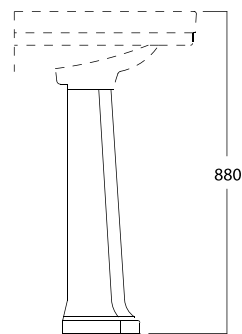

SANITARYWARE
SANITÄRKERAMIK
SANITAIRES
SANITARIOS
SANITARI

THE DECO COLLECTION

Pedestal
Standsäule
Colonne
Pedestal
Piedistallo

Product No	RRP (Excl. VAT)
E.2934	372,70 €

Four piece suite**
Vierteilige Einheit**
Ensemble quatre pièces**
Conjunto de cuatro piezas**
Sanitari coordinati quattro pezzi**