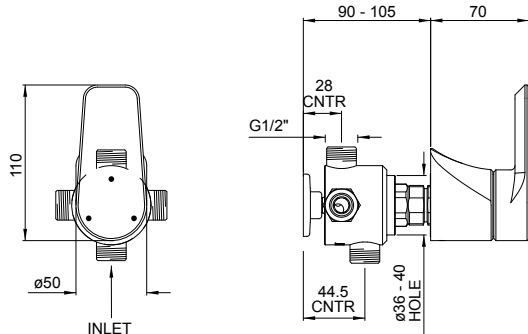

CP Chrome	NI Nickel	PF Pewter	EB English Bronze	IG Gold	BR Polished Brass	SB Satin Brass
Chrom	Nickel	Zinn	Englisch Bronze	Gold	Poliertes Messing	Satiniertes Messing
Chrome	Niquel	Étain	Bronze anglais	Or	Laiton poli	Laiton satiné
Cromo	Nickel	Peltre	Bronce inglés	Oro	Latón pulido	Latón satinado
Cromo	Nichel	Peltro	Bronzo inglese	Oro	Ottone lucido	Ottone satinato