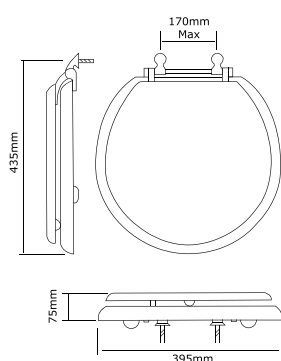

WC seat mahogany
WC-Sitz in Mahagoni
Abattant WC en acajou
Tapa y asiento WC de caoba
Tavoletta wc finitura mogano

Product No	RRP (Excl. VAT)
E.6208 CP	539,80 €
E.6208 NI	578,80 €
E.6208 PF	600,60 €
Special Finishes	
E.6208 EB	610,10 €
E.6208 IG	619,70 €
E.6208 BR	619,70 €
E.6208 SB	619,70 €