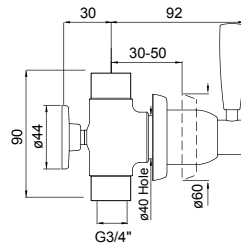

SHOWER ACCESSORIES

Single 1/2" wall valve
1/2 Zoll Wandventil (Einzelventil)
Robinet d'arrêt encastré mural 1/2" Poignées type levier (Unité)
Llave de paso empotrada de 1/2" Manetas tipo palanca (Unidad)
Valvola a muro singola da 1/2"

Lever	RRP (Excl. VAT)
E.3064 CP	196,70 €
E.3064 NI	207,60 €
E.3064 PF	218,40 €
Special Finishes	
E.3064 EB	223,80 €
E.3064 IG	234,70 €
E.3064 BR	234,70 €
E.3064 SB	234,70 €

Single 1/2" wall valve
1/2 Zoll Wandventil (Einzelventil)
Robinet d'arrêt encastré mural 1/2" Poignées type levier (Unité)
Llave de paso empotrada de 1/2" Manetas tipo palanca (Unidad)
Valvola a muro singola da 1/2"

Lever	RRP (Excl. VAT)
E.3036 CP	151,40 €
E.3036 NI	159,70 €
E.3036 PF	167,80 €
Special Finishes	
E.3036 EB	171,90 €
E.3036 IG	180,10 €
E.3036 BR	180,10 €
E.3036 SB	180,10 €

CP	NI	PF	EB	IG	BR	SB
Chrome	Nickel	Pewter	English Bronze	Gold	Polished Brass	Satin Brass
Chrom	Nickel	Zinn	Englisch Bronze	Gold	Poliertes Messing	Satiniertes Messing
Chrome	Niquel	Étain	Bronze anglais	Or	Laiton poli	Laiton satiné
Cromo	Nickel	Peltre	Bronce inglés	Oro	Latón pulido	Latón satinado
Cromo	Nichel	Peltro	Bronzo inglese	Oro	Ottone lucido	Ottone satinato