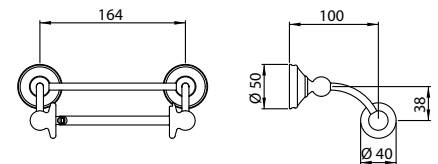

CP Chrome Chrom Chrome Cromo Cromo	NI Nickel Nickel Níquel Nickel Nichel	PF Pewter Zinn Étain Peltre Peltro	EB English Bronze Englisch Bronze Bronze anglais Bronce inglés Bronzo inglese	IG Gold Gold Or Oro Oro	BR Polished Brass Poliertes Messing Laiton poli Latón pulido Ottone lucido	SB Satin Brass Satiniertes Messing Laiton satiné Latón satinado Ottone satinato