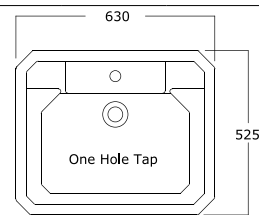

Basin - one hole
Waschtisch - ein Hahnloch
Lavabo - un trou
Lavabo - un agujero
Lavabo - un foro

Product No	RRP (Excl. VAT)
E.2931	647,10 €

Close coupled WC (with flush mechanism)*
Kombiniertes WC (mit Spülmechanismus)*
Cuvette WC avec réservoir (avec mécanisme de chasse d'eau)*
Inodoro con cisterna con mecanismo de descarga)*
WC con cassetta (con meccanismo di scarico)*