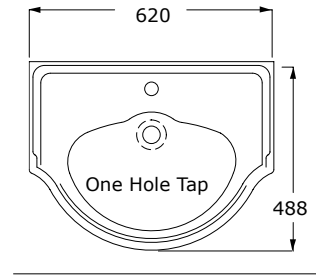

Basin - one hole
Waschtisch - ein Hahnloch
Lavabo - un trou
Lavabo - un agujero
Lavabo - un foro

Product No	RRP (Excl. VAT)
E.2901	647,10 €

Basin - three holes
Waschtisch - drei Hahnlöcher
Lavabo - trois trous
Lavabo - tres agujeros
Lavabo - tre fori

Product No	RRP (Excl. VAT)
E.2903	647,10 €