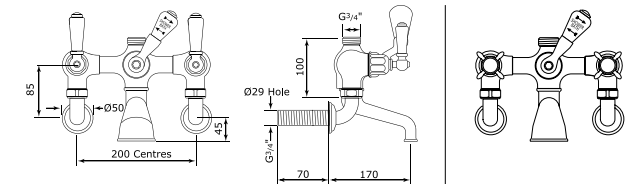

Floor mounted bath shower mixer with handshower and lever or crosstop handles
Badewannen-Mischarmatur mit Handbrause und Hebelgriffen für freistehende Montage
Mélangeur bain-douche sur colonnes avec accessoires de douche
Mezclador bimando baño-ducha de pie con accesorios de ducha. Manetas de tipo palanca o cruceta
Miscelatore da vasca montato a pavimento con doccetta e maniglie a leva o a croce

Floor mounted bath shower mixer
Badewannen-Mischarmatur für freistehende Montage
Mélangeur bain-douche sur colonnes sans accessoires de douche
Mezclador bimando baño-ducha de pie sin accesorios de ducha. Manetas de tipo palanca o cruceta
Miscelatore da vasca montato a pavimento

Lever	Crosstop	RRP (Excl. VAT)
E.3520/1 CP	E.3521/1 CP	1.650,00 €
E.3520/1 NI	E.3521/1 NI	1.815,00 €
E.3520/1 PF	E.3521/1 PF	1.980,10 €
Special Finishes		
E.3520/1 EB	E.3521/1 EB	2.062,50 €
E.3520/1 IG	E.3521/1 IG	2.179,40 €
E.3520/1 BR	E.3521/1 BR	2.179,40 €
E.3520/1 SB	E.3521/1 SB	2.179,40 €

Lever	Crosstop	RRP (Excl. VAT)
E.3520 CP	E.3521 CP	1.366,00 €
E.3520 NI	E.3521 NI	1.502,30 €
E.3520 PF	E.3521 PF	1.638,90 €
Special Finishes		
E.3520 EB	E.3521 EB	1.707,40 €
E.3520 IG	E.3521 IG	1.844,00 €
E.3520 BR	E.3521 BR	1.844,00 €
E.3520 SB	E.3521 SB	1.844,00 €