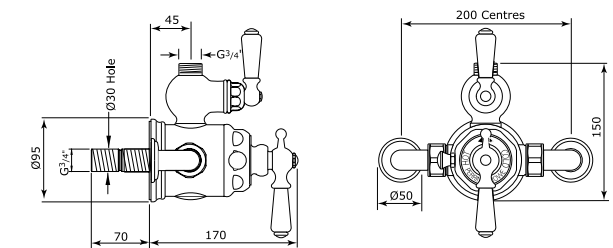

Exposed thermostatic shower mixer with crosstop handles
Aufputz-Thermostat-Brausemischer mit Kreuzkopfgriffen
Mélangeur douche thermostatique mural apparent. Poignées type croisillon
Mezclador termostático de ducha mural visto. Manetas tipo cruceta
Miscelatore termostatico per doccia a vista con maniglie a croce

Product No	RRP (Excl. VAT)
E.5552 CP	1.181,40 €
E.5552 NI	1.299,60 €
E.5552 PF	1.417,80 €
Special Finishes	
E.5552 EB	1.435,10 €
E.5552 IG	1.560,40 €
E.5552 BR	1.560,40 €
E.5552 SB	1.560,40 €