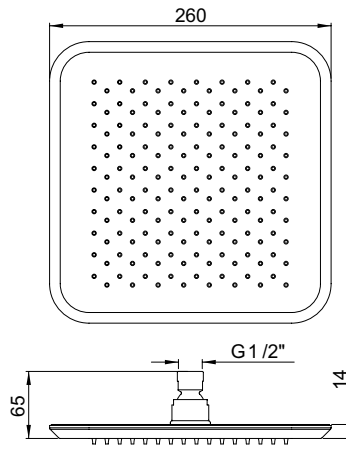

CP Chrome Chrom Chrome Cromo Cromo	NI Nickel Nickel Niquel Nickel Nickel	PF Pewter Zinn Étain Peltre Peltro	EB English Bronze Englisch Bronze Bronze anglais Bronce inglés Bronzo inglese	IG Gold Gold Or Oro Oro	BR Polished Brass Poliertes Messing Laiton poli Latón pulido Ottone lucido	SB Satin Brass Satiniertes Messing Laiton satiné Latón satinado Ottone satinato