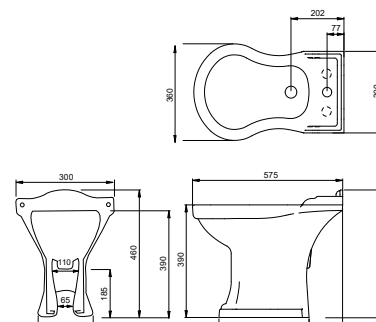

1 hole bidet
1-Loch-Bidet
Bidet 1 trou
Bidé de 1 orificio
Bidet a 1 foro

Product No	Description	RRP (Excl. VAT)
E.2961		547,90 €