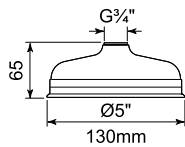

8" Shower rose
8 Zoll Kopfbrause
Pomme de douche 200 mm
Rociador de ducha de 200 mm
Soffione da 8"

Product No	RRP (Excl. VAT)
E.5205 CP	212,10 €
E.5205 NI	233,60 €
E.5205 PF	254,80 €
Special Finishes	
E.5205 EB	258,00 €
E.5205 IG	280,30 €
E.5205 BR	280,30 €
E.5205 SB	280,30 €