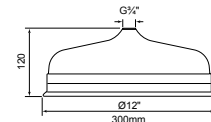

Riser diverter kit
Umschaltventil-Bausatz
Kit inverseur pour colonne de douche
Kit inversor para columna de ducha
Kit valvola deviatrice per saliscendi

Product No	RRP (Excl. VAT)
E.5783 CP	749,60 €
E.5783 NI	824,30 €
E.5783 PF	899,20 €
Special Finishes	
E.5783 EB	910,50 €
E.5783 IG	989,90 €
E.5783 BR	989,90 €
E.5783 SB	989,90 €