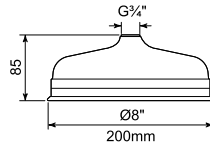

12" Shower rose
12 Zoll Kopfbrause
Pomme de douche 300 mm
Rociador de ducha de 300 mm
Soffione da 12"

Product No	RRP (Excl. VAT)
E.5204 CP	427,00 €
E.5204 NI	469,70 €
E.5204 PF	512,10 €
Special Finishes	
E.5204 EB	534,00 €
E.5204 IG	563,90 €
E.5204 BR	563,90 €
E.5204 SB	563,90 €