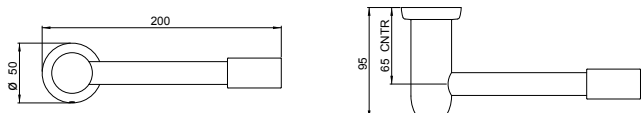

Toilet paper holder
Toilettenpapierhalter
Porte papier toilette
Soporte para papel higiénico
Porta carta igienica

Product No	RRP (Excl. VAT)
E.6447 CP	169,80 €
E.6447 NI	186,60 €
E.6447 PF	203,60 €
Special Finishes	
E.6447 EB	212,00 €
E.6447 IG	229,10 €
E.6447 BR	229,10 €
E.6447 SB	229,10 €