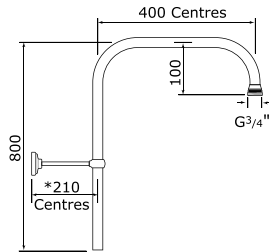

Fixed riser 800mm x 400mm x g³/₄" (for use with diverter)
Festes Steigrohr 800 mm x 400 mm x G³/₄ Zoll (Zur Verwendung mit Umschaltventil)
Colonne fixe 800 mm x 400 mm x g³/₄" (pour dérivation)
Tubo columna de ducha de 800 mm x 400 mm x g³/₄" (para uso con tubo columna desviador)
Saliscendi fisso 800 mm x 400 mm x g³/₄" (da usare con valvola deviatrice)

Product No	RRP (Excl. VAT)
E.5393 CP	245,70 €
E.5393 NI	270,10 €
E.5393 PF	294,80 €
Special Finishes	
E.5393 EB	298,10 €
E.5393 IG	324,10 €
E.5393 BR	324,10 €
E.5393 SB	324,10 €