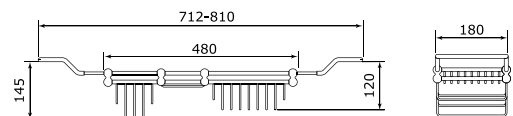

CP Chrome Chrom Chrome Cromo Cromo	NI Nickel Nickel Niquel Nickel Nichel	PF Pewter Zinn Étain Peltre Peltro	EB English Bronze Englisch Bronze Bronze anglais Bronce inglés Bronzo inglese	IG Gold Gold Or Oro Oro	BR Polished Brass Poliertes Messing Laiton poli Latón pulido Ottone lucido	SB Satin Brass Satiniertes Messing Laiton satiné Latón satinado Ottone satinato