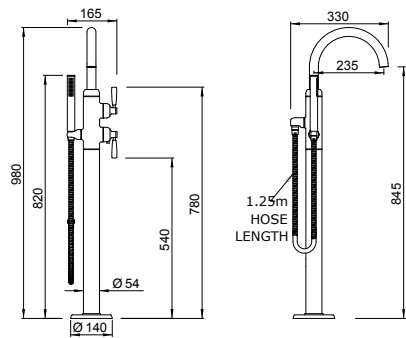

Four hole deck mounted bath set with tubular spout and lever handles
4-Loch Wannenarmatur mit rohrförmigem Auslauf und Hebelgriffen für Aufsatzmontage
Ensemble bain-douche 4 trous à montage sur plan. Bec tube. Poignées type levier
Mezclador bimando baño-ducha de 4 agujeros de repisa. Caño tubular. Manetas tipo palanca
Set bagno montato sul piano a quattro fori con rubinetto tubolare e maniglie a leva

Lever	RRP (Excl. VAT)
E.3975 CP	1.251,50 €
E.3975 NI	1.376,90 €
E.3975 PF	1.501,70 €
Special Finishes	
E.3975 EB	1.564,40 €
E.3975 IG	1.689,40 €
E.3975 BR	1.689,40 €
E.3975 SB	1.689,40 €