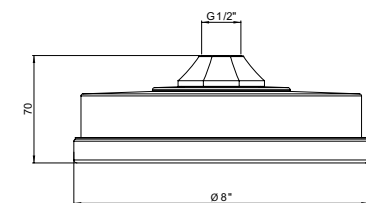

8" Shower rose Easy clean option
8" Zoll Kopfbrause Easy clean Option
Pomme de douche 200 mm entretien facile
Rociador de ducha de 200 mm de fácil limpieza
Soffione da 8" Opzione easy clean"

Product No	RRP (Excl. VAT)
E.5135 CP	466,10 €
E.5135 NI	512,80 €
E.5135 PF	559,30 €

CP
Chrome
Chrom
Chrome
Cromo
Cromo

NI
Nickel
Nickel
Niquel
Nickel
Nichel

PF
Pewter
Zinn
Étain
Peltre
Peltro