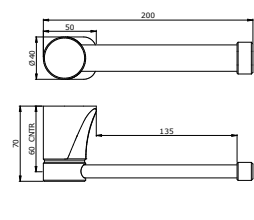

Product No	RRP (Excl. VAT)
E.6451 CP	171,40 €
E.6451 NI	188,50 €
E.6451 PF	205,60 €
Special Finishes	
E.6451 EB	214,80 €
E.6451 IG	232,00 €
E.6451 BR	232,00 €
E.6451 SB	232,00 €