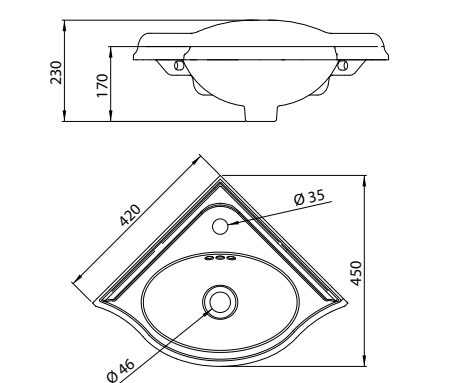

Corner basin
Eckwaschtisch
Lave-mains d'angle
Lavabo de rincón
Lavabo ad angolo

Product No	RRP (Excl. VAT)
E.2925	490,00 €