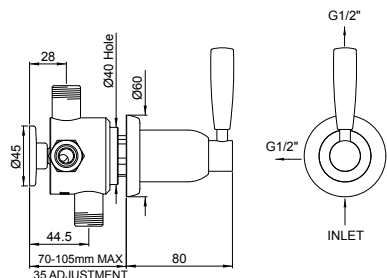

Concealed diverter with 1 inlet 2 outlets and lever handle
Unterputz-Umschaltventil mit 1 Einlass, 2 Auslässen und Hebelgriff
Inverseur encastré mural avec 1 entrée, 2 sorties. Poignée à levier
Inversor empotrado con 1 entrada, 2 salidas. Mango tipo palanca
Valvola deviatrice a muro con 1 via in entrata e 2 vie in uscita e maniglia a leva

Lever	RRP (Excl. VAT)
E.5842 CP	335,20 €
E.5842 NI	346,00 €
E.5842 PF	356,90 €
Special Finishes	
E.5842 EB	362,30 €
E.5842 IG	373,20 €
E.5842 BR	373,20 €
E.5842 SB	373,20 €