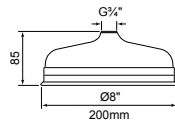

12" Shower rose
12 Zoll Kopfbrause
Pomme de douche 300 mm
Rociador de ducha de 300 mm
Soffione da 12"

Product No	RRP (Excl. VAT)
E.5204 CP	427,00 €
E.5204 NI	469,70 €
E.5204 PF	512,10 €
Special Finishes	
E.5204 EB	534,00 €
E.5204 IG	563,90 €
E.5204 BR	563,90 €
E.5204 SB	563,90 €