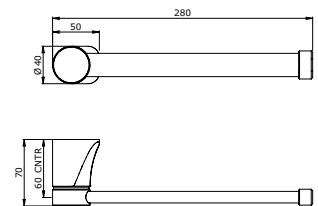

Product No	RRP (Excl. VAT)
E.6435 CP	205,60 €
E.6435 NI	226,30 €
E.6435 PF	246,70 €
Special Finishes	
E.6435 EB	257,00 €
E.6435 IG	277,70 €
E.6435 BR	277,70 €
E.6435 SB	277,70 €

Single robe hook
Einzel-Bademantelhaken
Porte-peignoir
Colgador para albornoz
Gancio per accappatoio singolo