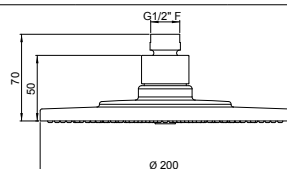

8" Easy clean discus shower rose
8 Zoll Easy Clean Kopfbrause Rund
Pomme de douche ronde, entretien facile, de 200 mm
Rociador de ducha redondo de fácil limpieza de 200 mm
Soffione a disco easy clean da 8"

Product No	RRP (Excl. VAT)
E.5235 CP	456,80 €
E.5235 NI	502,40 €
E.5235 PF	548,10 €

Special Finishes	RRP (Excl. VAT)
E.5235 EB	571,10 €
E.5235 IG	616,70 €
E.5235 BR	616,70 €
E.5235 SB	616,70 €