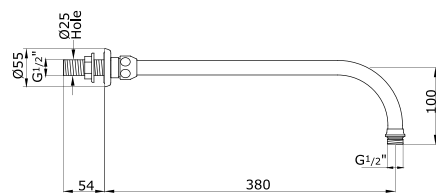

Overhead shower arm - G $\frac{1}{2}$ " x 380mm x G $\frac{1}{2}$ "
Kopfbrausenarm - G $\frac{1}{2}$ " Zoll x 380mm x G $\frac{1}{2}$ " Zoll
Bras de douche - G $\frac{1}{2}$ " x 380 mm x G $\frac{1}{2}$ "
Brazo de ducha - G $\frac{1}{2}$ " x 380 mm x G $\frac{1}{2}$ "
Braccio doccia a muro - G $\frac{1}{2}$ " x 380 mm x G $\frac{1}{2}$ "

Product No	RRP (Excl. VAT)
E.5884 CP	183,60 €
E.5884 NI	202,30 €
E.5884 PF	220,80 €
Special Finishes	
E.5884 EB	229,50 €
E.5884 IG	247,90 €
E.5884 BR	247,90 €
E.5884 SB	247,90 €