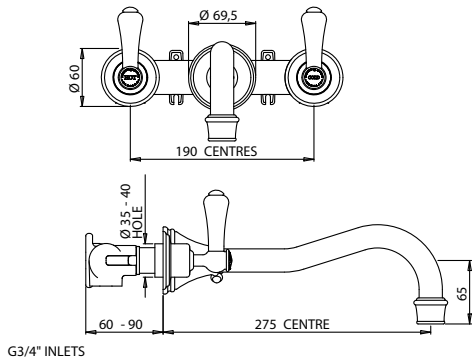

Three hole wall mounted bath filler with country spout and lever handles
3-Loch Badewannen-Armatur mit Country Style Auslauf und Hebelgriffen für Wandmontage
Mélangeur bain 3 trous mural
Mezclador bimando de 3 agujeros mural para bañera
Miscelatore da vasca a muro a tre fori con rubinetto in stile country e maniglie a leva

Lever	RRP (Excl. VAT)
E.3618 CP	680,40 €
E.3618 NI	713,20 €
E.3618 PF	745,80 €
Special Finishes	
E.3618 EB	762,50 €
E.3618 IG	795,10 €
E.3618 BR	795,10 €
E.3618 SB	795,10 €

BIDET