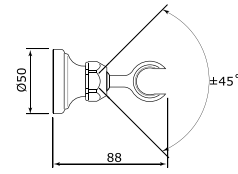

Parking bracket
Brausehalterung
Support de douche
Soporte de ducha
Supporto a muro

Product No	RRP (Excl. VAT)
E.5544 CP	136,30 €
E.5544 NI	150,30 €
E.5544 PF	163,50 €
Special Finishes	
E.5544 EB	170,50 €
E.5544 IG	180,40 €
E.5544 BR	180,40 €
E.5544 SB	180,40 €

Riser flow control (22l/m)
Steigrohr - Durchflussregler (22l/min.)
Contrôle de débit de colonne (22l/m)
Control de caudal del tubo columna (22 l/m)
Saliscendi con controllo flusso (22 l/m)

Product No	RRP (Excl. VAT)
E.5082 CP	29,40 €
E.5082 NI	32,40 €
E.5082 PF	35,20 €
Special Finishes	
E.5082 EB	36,90 €
E.5082 IG	39,90 €
E.5082 BR	39,90 €
E.5082 SB	39,90 €

Riser wall outlet
Wandauslauf für Steigrohr
Coude sortie d'eau mural
Codo salida de agua mural
Uscita a muro per saliscendi

Product No	RRP (Excl. VAT)
E.5591 CP	117,70 €
E.5591 NI	129,50 €
E.5591 PF	141,30 €
Special Finishes	
E.5591 EB	147,10 €
E.5591 IG	158,90 €
E.5591 BR	158,90 €
E.5591 SB	158,90 €

Wall outlet with parking bracket
Wandauslauf mit Brausehalterung
Coude sortie d'eau mural avec support de douche
Codo salida de agua mural con soporte de ducha
Uscita a muro con supporto a muro

Product No	RRP (Excl. VAT)
E.5502 CP	144,00 €
E.5502 NI	158,40 €
E.5502 PF	173,00 €
Special Finishes	
E.5502 EB	180,10 €
E.5502 IG	190,20 €
E.5502 BR	190,20 €
E.5502 SB	190,20 €

Shower outlet - G 1/2" F x G 3/4" M
Brauseabgang - G 1/2 Zoll F x G 3/4 Zoll M
Sortie douche - G 1/2" F x G 3/4" M
Salida de ducha - G 1/2" F x G 3/4" M
Uscita doccia - G 1/2" F x G 3/4" M

Product No	RRP (Excl. VAT)
E.5379 CP	13,90 €
E.5379 NI	15,60 €
E.5379 PF	17,30 €
Special Finishes	
E.5379 EB	17,50 €
E.5379 IG	18,90 €
E.5379 BR	18,90 €
E.5379 SB	18,90 €

Shower outlet - G 1/2" F x G 3/4" F
Brauseabgang - G 1/2 Zoll F x G 3/4 Zoll F
Sortie douche - G 1/2" F x G 3/4" F
Salida de ducha - G 1/2" F x G 3/4" F
Uscita doccia - G 1/2" F x G 3/4" F