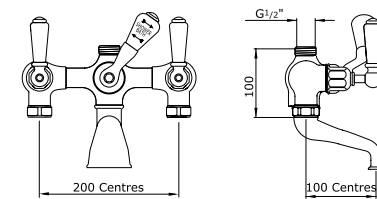

Bath shower mixer without unions or shower attachment

Badewannen-Mischarmatur ohne Verbindungsstücke oder Brausebefestigung

Mélangeur bain douche sans accessoire de douche ni raccord

Mezclador bimando baño-ducha sin accesorios de ducha ni racor. Manetas de tipo palanca o cruceta

Miscelatore da vasca senza raccordi o attacchi per doccia

Lever	Crosstop	RRP (Excl. VAT)
E.3530 CP	E.3531 CP	657,20 €
E.3530 NI	E.3531 NI	722,80 €
E.3530 PF	E.3531 PF	788,50 €
Special Finishes		
E.3530 EB	E.3531 EB	821,60 €
E.3530 IG	E.3531 IG	868,10 €
E.3530 BR	E.3531 BR	868,10 €
E.3530 SB	E.3531 SB	868,10 €