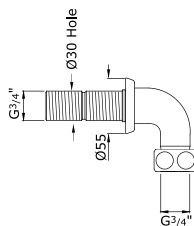

Shower outlet – G $\frac{3}{4}$ " F x G $\frac{1}{2}$ " M
Brauseabgang – G $\frac{3}{4}$ " Zoll F x G $\frac{1}{2}$ " Zoll M
Sortie Douche – G $\frac{3}{4}$ " F x G $\frac{1}{2}$ " M
Salida de ducha – G $\frac{3}{4}$ " F x G $\frac{1}{2}$ " M
Uscita doccia – G $\frac{3}{4}$ " F x G $\frac{1}{2}$ " M

Product No	RRP (Excl. VAT)
E.5399 CP	22,80 €
E.5399 NI	24,40 €
E.5399 PF	26,60 €
Special Finishes	
E.5399 EB	28,40 €
E.5399 IG	30,70 €
E.5399 BR	30,70 €
E.5399 SB	30,70 €

30mm extension for wall valves
30 mm Verlängerung für Wandventile
Extension de 30 mm pour robinets d'arrêt muraux
Extensión de 30 mm para válvulas de cierre murales
Estensione da 30 mm per valvole a muro

Shower outlet – G $\frac{1}{2}$ " F x G $\frac{3}{4}$ " M
Brauseabgang – G $\frac{1}{2}$ " Zoll F x G $\frac{3}{4}$ " Zoll M
Sortie douche – G $\frac{1}{2}$ " F x G $\frac{3}{4}$ " M
Salida de ducha – G $\frac{1}{2}$ " F x G $\frac{3}{4}$ " M
Uscita doccia – G $\frac{1}{2}$ " F x G $\frac{3}{4}$ " M

Product No	RRP (Excl. VAT)
E.5379 CP	13,90 €
E.5379 NI	15,60 €
E.5379 PF	17,30 €
Special Finishes	
E.5379 EB	17,50 €
E.5379 IG	18,90 €
E.5379 BR	18,90 €
E.5379 SB	18,90 €

19mm extension for wall valves
19 mm Verlängerung für Wandventile
Extension de 19 mm pour robinets d'arrêt muraux
Extensión de 19 mm para válvulas de cierre murales
Estensione da 19 mm per valvole a muro

Product No	RRP (Excl. VAT)
E.3243	25,80 €

Note: Increases cavity depth by 30mm

Product No	RRP (Excl. VAT)
E.3233	25,80 €

Note: Increases cavity depth by 19mm

Top return elbow
Rücklauf-Bogenstück
Raccord coudé supérieur pour mitigeur douche thermostatique mural apparent
Codo superior para mezclador termostático de ducha mural visto
Gomito d'uscita con valvola di non ritorno