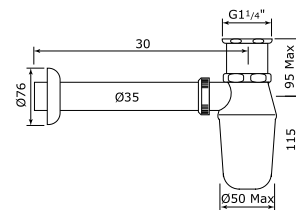

CP Chrome Chrom Cromo Cromo	NI Nickel Nickel Níquel Nickel Nichel	PF Pewter Zinn Étain Peltre Peltro	EB English Bronze Englisch Bronze Bronze anglais Bronce inglés Bronzo inglese	IG Gold Gold Or Oro Oro	BR Polished Brass Poliertes Messing Laiton poli Latón pulido Ottone lucido	SB Satin Brass Satiniertes Messing Laiton satiné Latón satinado Ottone satinato