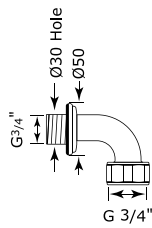

Exposed thermostatic shower mixer – top return elbow
Aufputz-Thermostat-Brausemischer – Rücklauf-Bogenstück
Raccord coudé supérieur pour mitigeur douche thermostatique mural apparent
Codo superior para mezclador termostático de ducha mural visto
Miscelatore termostatico per doccia a vista – gomito d'uscita con valvola di non ritorno

Product No	RRP (Excl. VAT)
E.5397 CP	107,60 €
E.5397 NI	118,90 €
E.5397 PF	130,00 €
Special Finishes	
E.5397 EB	134,80 €
E.5397 IG	146,00 €
E.5397 BR	146,00 €
E.5397 SB	146,00 €