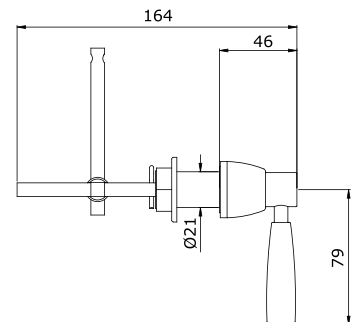

Corner basket
Eckablagekorb
Panier d'angle
Cesta para esquina
Cestello angolare

Product No	RRP (Excl. VAT)
E.6416 CP	212,90 €
E.6416 NI	234,00 €
E.6416 PF	255,30 €
Special Finishes	
E.6416 EB	266,00 €
E.6416 IG	287,30 €
E.6416 BR	287,30 €
E.6416 SB	287,30 €