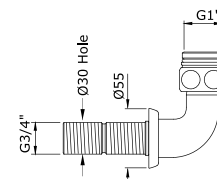

Exposed thermostatic shower mixer – secondary outlet connector
Aufputz-Thermostat-Brausemischer – Wandanschlussbogen für zweiten Auslass
Raccord coudé inférieur pour Mitigeur douche thermostatique mural apparent
Codo inferior para Mezclador termostático de ducha mural visto
Misclatore termostatico per doccia a vista – Connettore uscita secondaria

Product No	RRP (Excl. VAT)
E.5898 CP	154,40 €
E.5898 NI	169,80 €
E.5898 PF	185,40 €
Special Finishes	
E.5898 EB	193,10 €
E.5898 IG	208,50 €
E.5898 BR	208,50 €
E.5898 SB	208,50 €