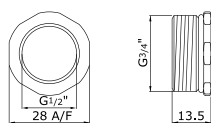

Shower outlet - G 1/2" F x G 3/4" M
Brauseabgang - G 1/2 Zoll F x G 3/4 Zoll M
Sortie douche - G 1/2" F x G 3/4" M
Salida de ducha - G 1/2" F x G 3/4" M
Uscita doccia - G 1/2" F x G 3/4" M

Product No	RRP (Excl. VAT)
E.5379 CP	13,90 €
E.5379 NI	15,60 €
E.5379 PF	17,30 €
Special Finishes	
E.5379 EB	17,50 €
E.5379 IG	18,90 €
E.5379 BR	18,90 €
E.5379 SB	18,90 €