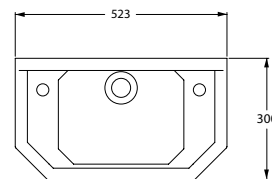

* See Page 146-148 for Sanitaryware Accessories.
* Siehe Seiten 146-148 für Sanitär Accessoires.
* Voir les pages 146 à 148 pour les accessoires sanitaires.
* Vea las páginas 146-148 para más accesorios de sanitarios.
* vedi pagine 146-148 per gli accessori dei sanitari