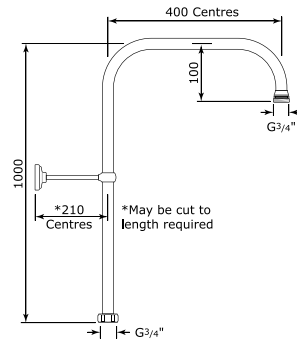

Fixed riser 1000mm x 400mm x g³/₄"
Festes Steigrohr 1000 mm x 400 mm x G³/₄ Zoll
Colonne de douche fixe 1000 mm x 400 mm x G³/₄"
Tubo columna de ducha fija 1000 mm x 400 mm x G³/₄"
Saliscendi fisso 1000 mm x 400 mm x g³/₄"

Product No	RRP (Excl. VAT)
E.5391 CP	278,90 €
E.5391 NI	306,70 €
E.5391 PF	334,70 €
Special Finishes	
E.5391 EB	348,50 €
E.5391 IG	368,00 €
E.5391 BR	368,00 €
E.5391 SB	368,00 €