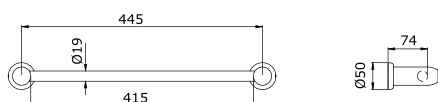

445mm single towel rail
445 mm Handtuchhalter
Porte-serviette simple 445 mm
Toallero único de 445 mm
Portasciugamano singolo da 445 mm

Product No	RRP (Excl. VAT)
E.6440 CP	191,20 €
E.6440 NI	210,20 €
E.6440 PF	229,40 €
Special Finishes	
E.6440 EB	239,00 €
E.6440 IG	258,10 €
E.6440 BR	258,10 €
E.6440 SB	258,10 €