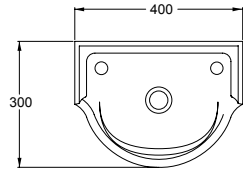

40cm cloak room basin
 40 cm Waschtisch
 Lave-mains 40 cm
 Lavabo compacto de 40cm
 Lavabo compatto da 40 cm

Product No	RRP (Excl. VAT)
E.2871 (One Hole)	418,40 €
E.2872 (Two Hole)	418,40 €

Basin - one hole
 Waschtisch - ein Hahnloch
 Lavabo - un trou
 Lavabo - un orificio
 Lavabo - un foro