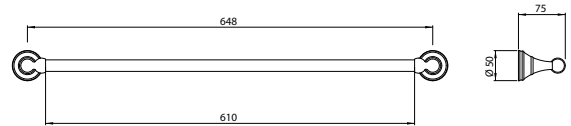

648mm towel rail
648 mm Handtuchhalter
Porte-serviette 648 mm
Toallero de 648 mm
Portasciugamano da 648 mm

Product No	RRP (Excl. VAT)
E.6641 CP	140,00 €
E.6641 NI	153,90 €
E.6641 PF	167,80 €
Special Finishes	
E.6641 EB	176,30 €
E.6641 IG	184,70 €
E.6641 BR	184,70 €
E.6641 SB	184,70 €

150mm towel ring
150 mm Handtuchring
Anneau porte-serviette 150 mm
Toallero en forma de anillo de 150 mm
Portasciugamano ad anello da 150 mm