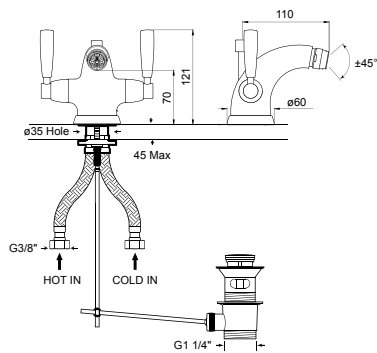

BIDET

Monobloc bidet mixer with pop-up waste and lever handles
Einloch Bidetarmatur mit Hebelgriffen
Mélangeur bidet avec vidage automatique. Poign es type levier
Mezclador bimando de bidé con válvula automática. Manetas tipo palanca
Miscelatore da bidet e scarico con maniglie a leva

Lever	RRP (Excl. VAT)
E.3885 CP	549,00 €
E.3885 NI	604,00 €
E.3885 PF	658,80 €
Special Finishes	
E.3885 EB	686,10 €
E.3885 IG	740,90 €
E.3885 BR	740,90 €
E.3885 SB	740,90 €

CP	NI	PF	EB	IG	BR	SB
Chrome	Nickel	Pewter	English Bronze	Gold	Polished Brass	Satin Brass
Chrom	Nickel	Zinn	Englisch Bronze	Gold	Poliertes Messing	Satiniertes Messing
Chrome	Níquel	Étain	Bronze anglais	Or	Laiton poli	Laiton satiné
Cromo	Nickel	Peltre	Bronce inglés	Oro	Latón pulido	Latón satinado
Cromo	Nichel	Peltro	Bronzo inglese	Oro	Ottone lucido	Ottone satinato