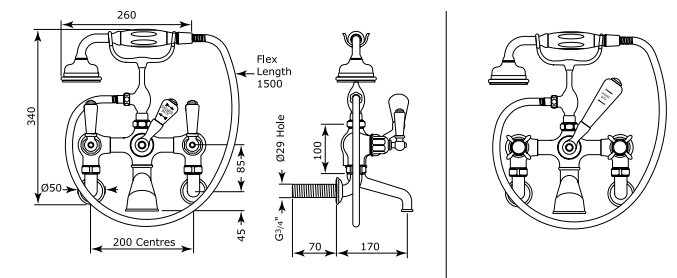

CP Chrome Chrom Chrome Cromo Cromo	NI Nickel Nickel Niquel Nickel Nichel	PF Pewter Zinn Étain Peltre Peltro	EB English Bronze English Bronze Bronze anglais Bronce inglés Bronzo inglese	IG Gold Gold Or Oro Oro	BR Polished Brass Poliertes Messing Laiton poli Latón pulido Ottone lucido	SB Satin Brass Satiniertes Messing Laiton satiné Latón satinado Ottone satinato