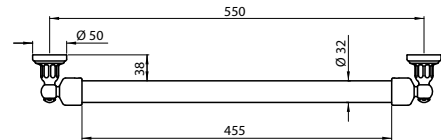

550mm grab rail
550 mm Griffstange
Barre d'appui 550 mm
Asa de 550 mm
Maniglia di sostegno da 550 mm

Product No	RRP (Excl. VAT)
E.6907 CP	220,60 €
E.6907 NI	243,40 €
E.6907 PF	264,70 €
Special Finishes	
E.6907 EB	275,50 €
E.6907 IG	297,80 €
E.6907 BR	297,80 €
E.6907 SB	297,80 €

700mm grab rail
700 mm Griffstange
Barre d'appui 700 mm
Asa de 700 mm
Maniglia di sostegno da 700 mm

Product No	RRP (Excl. VAT)
E.6911 CP	249,80 €
E.6911 NI	274,80 €
E.6911 PF	299,60 €
Special Finishes	
E.6911 EB	312,00 €
E.6911 IG	337,20 €
E.6911 BR	337,20 €
E.6911 SB	337,20 €

CP Chrome Chrom Chrome Cromo Cromo	NI Nickel Nickel Niquel Nickel Nickel	PF Pewter Zinn Étain Peltre Peltro	EB English Bronze Englisch Bronze Bronze anglais Bronce inglés Bronzo inglese	IG Gold Gold Or Oro Oro	BR Polished Brass Poliertes Messing Laiton poli Latón pulido Ottone lucido	SB Satin Brass Satiniertes Messing Laiton satiné Latón satinado Ottone satinato