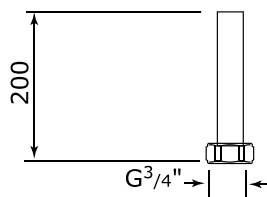

Shower outlet connector - 200mm
Auslass-Verbindungsstück - 200 mm für Brause
Raccord sortie douche - 200 mm
Conexión de salida de ducha - 200 mm
Connettore uscita per doccia - 200 mm

Product No	RRP (Excl. VAT)
E.5394 CP	38,60 €
E.5394 NI	42,60 €
E.5394 PF	47,00 €
Special Finishes	
E.5394 EB	47,30 €
E.5394 IG	50,90 €
E.5394 BR	50,90 €
E.5394 SB	50,90 €