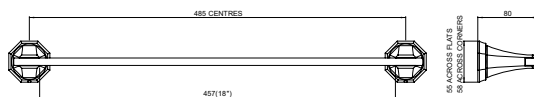

Product No	RRP (Excl. VAT)
E.6140 CP	355,00 €
E.6140 NI	390,50 €
E.6140 PF	426,00 €

640mm towel rail
 640 mm Handtuchstange
 Porte-serviette 640 mm
 Toallero de 640 mm
 Portasciugamano da 640 mm

Product No	RRP (Excl. VAT)
E.6141 CP	382,30 €
E.6141 NI	420,80 €
E.6141 PF	459,30 €