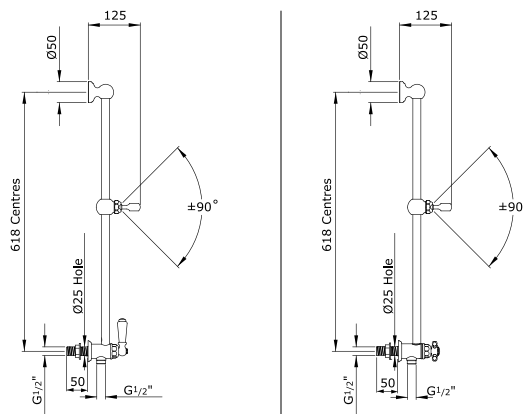

Sliding rail with shut off
Brausestange mit Absperrventil
Barre de douche avec support coulissant et robinet d'arrêt
Barra de ducha con soporte deslizante y válvula de cierre
Saliscendi con valvola di chiusura

Lever	Crosstop	RRP (Excl. VAT)
E.5535 CP	E.5536 CP	546,30 €
E.5535 NI	E.5536 NI	600,90 €
E.5535 PF	E.5536 PF	655,60 €
Special Finishes		
E.5535 EB	E.5536 EB	682,90 €
E.5535 IG	E.5536 IG	737,50 €
E.5535 BR	E.5536 BR	737,50 €
E.5535 SB	E.5536 SB	737,50 €