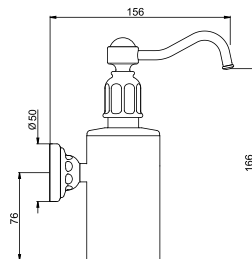

Traditional freestanding soap dispenser
Traditional Freistehender Seifenspender
Distributeur de savon traditionnel à poser
Dosificador de jabón tradicional de sobremesa
Dosatore di sapone indipendente in stile classico

Product No	RRP (Excl. VAT)
E.6933 CP	220,90 €
E.6933 NI	242,90 €
E.6933 PF	265,00 €
Special Finishes	
E.6933 EB	276,00 €
E.6933 IG	298,10 €
E.6933 BR	298,10 €
E.6933 SB	298,10 €