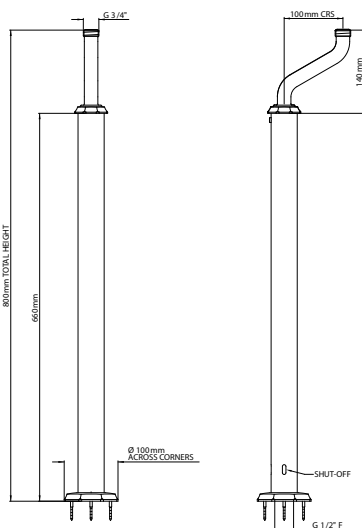

Pair of floor legs
Standbeine (Paar)
Paire de colonnes au sol
Par de columnas de suelo
Coppia staffe da pavimento

Product No	RRP (Excl. VAT)
E.6180 CP	1.070,40 €
E.6180 NI	1.177,50 €
E.6180 PF	1.284,70 €