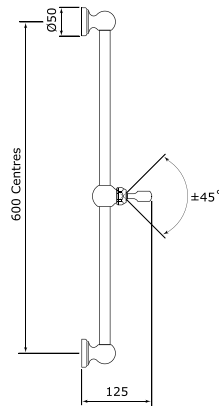

Sliding rail
Brausestange
Barre de douche avec support coulissant
Barra de ducha con soporte deslizante
Saliscendi

Product No	RRP (Excl. VAT)
E.5540 CP	446,30 €
E.5540 NI	490,50 €
E.5540 PF	535,50 €
Special Finishes	
E.5540 EB	557,70 €
E.5540 IG	589,10 €
E.5540 BR	589,10 €
E.5540 SB	589,10 €