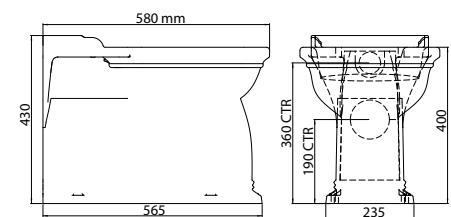

** Pan, Cistern, One/Two/Three Hole Basin and Pedestal. Please order the Low or High Level Connection Kit in addition to the Four Piece Suite.

** Becken, Spülkasten, Eins/Zwei/Dreilochbecken und Sockel. Bitte bestellen Sie die Anschlussgarnitur der niedrigen oder hohen Ausführung zusätzlich zur vierteiligen Einheit.

** Cuvette WC, réservoir, lavabo un/deux/trois trous et colonne. Veuillez commander le kit de raccordement de bas ou de haut niveau en plus de l'ensemble quatre pièces.

** Inodoro, cisterna, lavabo de un/dos/tres orificios y pedestal. Por favor, solicite el kit de conexión de media o gran altura con el conjunto de cuatro piezas.

** Base wc, cassetta wc, lavabo a uno/due/tre fori e colonna. Ordinare il kit di collegamento per wc basso o alto oltre ai sanitari coordinati in quattro pezzi.