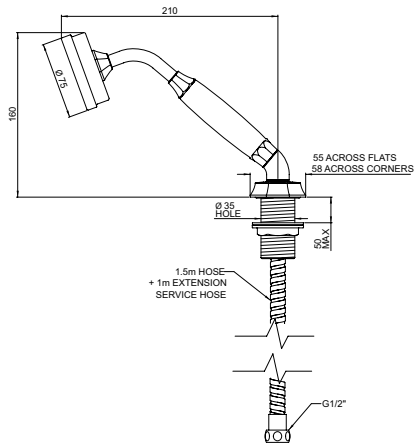

Four hole deck mounted bath set with 230mm spout and lever or crosstop handles
4-Loch Wannearmatur mit 230 mm Auslauf und Hebelgriffen für Aufsatzmontage
Mélangeur bain-douche 4 trous à montage sur plan. Bec 230 mm
Mezclador bimando baño-ducha de 4 agujeros de repisa. Caño de 230 mm
Set per vasca da bagno montato sul piano a quattro fori con rubinetto da 230 mm e maniglie a leva o a croce

Lever	Crosstop	RRP (Excl. VAT)
E.3148 CP	E.3149 CP	1.825,20 €
E.3148 NI	E.3149 NI	2.007,80 €
E.3148 PF	E.3149 PF	2.190,30 €

Deck mounted handshower
Handbrause für Aufsatzmontage
Douchette à montage sur plan
Mango de ducha de repisa
Solo doccetta montata sul piano

Product No	RRP (Excl. VAT)
E.5159 CP	456,80 €
E.5159 NI	502,80 €
E.5159 PF	548,30 €

CP
Chrome
Chrom
Chrome
Cromo
Cromo

NI
Nickel
Nickel
Niquel
Nickel
Nichel

PF
Pewter
Zinn
Étain
Peltre
Peltro