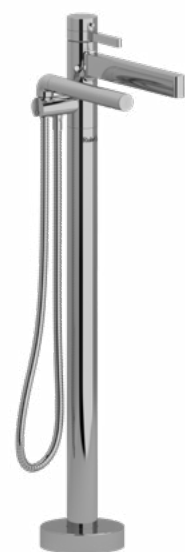

PX39-EM

FREESTANDING BATH
SHOWER MIXER

G 1/2" male connections.
Test cap.
Drilling hole diameter = 63mm (2 1/2").
Two check valves.
Single function easy clean hand shower.
Thermostatic coaxial cartridge with check valves.
Bath filler: 20.6l/min, 3 bar.
Hand shower: 5.6l/min, 3 bar.

WANNENARMATUR MIT BRAUSE
FÜR FREISTEHENDE MONTAGE

G 1/2" Verbindung.
Prüfkappe.
Lochdurchmesser= 63mm (2 1/2").
2 Anschlüsse.
Einstrahl-Handbrause.
Thermostat / Druckausgleichs-Kartusche mit Rückschlagventilen.
Wanneneinlauf: 20.6l/min, 3 bar.
Handbrause: 5.6l/min, 3 bar.

MISCELATORE FREESTANDING
PER VASCA

G 1/2" congiunzione maschi.
Tappo di sicurezza.
Diametro del foro = 63mm (2 1/2").
2 valvole.
Doccetta EasyClean con getto fisso.
Cartuccia coassiale con valvole di controllo Termostatica / pressione.
Rubinetto: 20.6l/min, 3 bar.
Doccetta: 5.6l/min, 3 bar.

PRICE INCLUDES:

ROUGH & TRIM

		RRP (€)
CHROME	PX39C-EM	1,272.00
BLACK	PX39BK-EM	1,590.00

IM PREIS ENTHALTEN:

UNTERPUTZ-VENTIL UND BLENDE

		RRP (€)
CHROM	PX39C-EM	1,272.00
SCHWARZ	PX39BK-EM	1,590.00

INCLUSO NEL PREZZO:

PARTE INCASSO E KIT ESTERNO

		RRP (€)
CROMO	PX39C-EM	1,272.00
NERO	PX39BK-EM	1,590.00