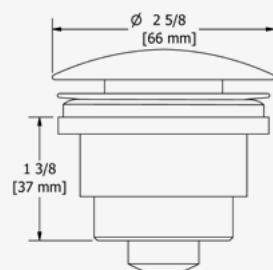

UNIVERSAL BASIN DRAIN

Universal basin drain with push control plug.

UNIVERSALABLAUF

Einfach zu bedienen über Push-Open Technologie.

SCARICO UNIVERSALE PER LAVABO

Design con azionamento a pressione di facile utilizzo.

RRP (€)

CHROME	DB160C-EM	84.80
BLACK	DB160BK-EM	106.00

RRP (€)

CHROM	DB160C-EM	84.80
SCHWARZ	DB160BK-EM	106.00

RRP (€)

CROMO	DB160C-EM	84.80
NERO	DB160BK-EM	106.00