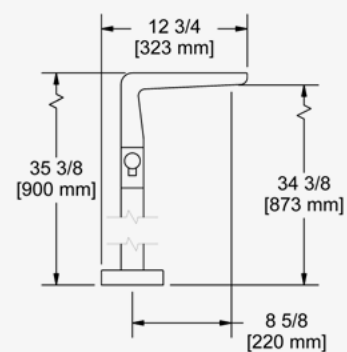

PB39-EM

FREESTANDING BATH SHOWER MIXER

G 1/2" male connections.
Test cap.
Drilling hole diameter = 63mm (2 1/2").
Two check valves.
Single function easy clean hand shower.
Thermostatic coaxial cartridge with check valves.
Bath filler: 20.6l/min, 3 bar.
Hand shower: 5.6l/min, 3 bar.

WANNENARMATUR MIT BRAUSE FÜR FREISTEHENDE MONTAGE

G 1/2" Verbindung.
Prüfkappe.
Lochdurchmesser= 63mm (2 1/2").
Zwei Rückschlagventile.
Einstrahl-Handbrause.
Thermostat / Druckausgleichs-Kartusche mit Rückschlagventilen.
Wanneneinlauf: 20.6l/min, 3 bar.
Handbrause: 5.6l/min, 3 bar.

MISCELATORE FREESTANDING PER VASCA

G 1/2" congiunzione maschio.
Tappo di sicurezza.
Diametro del foro = 63mm (2 1/2").
2 x valvole di controllo.
Doccetta EasyClean con getto fisso.
Cartuccia coassiale con valvole di controllo Termostatica / pressione.
Rubinetto: 20.6l/min, 3 bar.
Doccetta: 5.6l/min, 3 bar.

PRICE INCLUDES:

ROUGH & TRIM

		RRP (€)
CHROME	PB39C-EM	1,590.00
BLACK	PB39BK-EM	1,987.50

IM PREIS ENTHALTEN:

UNTERPUTZ-VENTIL UND BLENDE

		RRP (€)
CHROM	PB39C-EM	1,590.00
SCHWARZ	PB39BK-EM	1,987.50

INCLUSO NEL PREZZO:

PARTE INCASSO E KIT ESTERNO

		RRP (€)
CROMO	PB39C-EM	1,590.00
NERO	PB39BK-EM	1,987.50