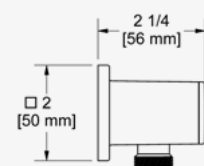

KIT1244PXTQ-EM

RRP (€)

CHROME	KIT1244PXTQC-EM	901.00
BLACK	KIT1244PXTQBK-EM	1,126.30

THE PARADOX 1244 SHOWER KIT INCLUDES

2-WAY TYPE T/P COAXIAL VALVE ROUGH

Thermostatic / pressure balance.
Test cap.
Service valves.
G 1/2" male inlets.
Two G 1/2" outlets.
20.7l/min, 3 bar.

2-WAY NO SHARE TYPE T/P COAXIAL TRIM

Three positions (OFF, 1, 2) no share.
Thermostatic / pressure balance coaxial cartridge with check valves.
Temperature and volume control with diverter.

SHOWER RAIL

Easy clean two-jet hand shower.
150cm (59") double interlock flexible hose, swivel and two check valves.
Rectangular slide bar.
Easy-Glide left cursor.
6.85l/min, 3 bar.

WALL-MOUNT BATH SPOUT

G 1/2" male connection.
Brass.
21.7l/min, 3 bar.

ELBOW SUPPLY

G 1/2" female inlet.
G 1/2" shank supplied.
Adjustable depth.
G 1/2" outlet male.

DAS DUSCHSYSTEM PARADOX 1244 ENTHÄLT

2-WEGE EINBAU-VENTIL T/P UP-TEIL

Thermostat / Druckausgleich.
Prüfkappe.
Service-Ventil.
G1/2" Einlass Innengewinde.
2 x G1/2" Auslass.
20.7l/min, 3 bar.

2- WEGE EINBAU-VENTIL T/P SICHTTEIL

3 Positionen (Aus, 1,2) nur einzeln nutzbar.
Thermostat / Druckausgleichs-Kartusche mit Rückschlagventilen.
Temperatur- und Durchflussregelung mit Umsteller.

BRAUSESTANGE

Zweistahl-Handbrause.
150 cm flexibler, doppelwandiger Schlauch mit Drehgelenk und 2 Anschlüssen.
Brausestangenschieber.
"Easy-Glide" Brausehalter.
6.85l/min, 3 bar.

WANNENEINLAUF

G 1/2" Verbindung Aussengewinde.
Messing.
21.7l/min, 3 bar.

WANDANSCHLUSSBOGEN

G 1/2" Einlass Innengewinde.
G 1/2" Adapter im Lieferumfang.
Einstellbare Tiefe.
G 1/2" Auslass Aussengewinde.

IL KIT DOCCIA PARADOX 1244 INCLUDE

VALVOLA COASSIALE 2 VIE DI TIPO T/P PARTE INTERNA

Termostatica / pressione.
Tappo di sicurezza.
Valvola di servizio.
G 1/2" Ingresso maschio.
Due G 1/2" uscite.
20.7l/min, 3 bar.

VALVOLA COASSIALE 2 VIE DI TIPO T/P SELEZIONE ALTERNATA

3 posizioni (off, 1,2), non utilizzabili contemporaneamente.
Cartuccia coassiale con valvole di controllo
Termostatica / pressione.
Controllo temperatura e volume con deviatore.

ASTA DOCCIA

Doccetta con doppio getto.
Tubo flessibile doccia 150 cm con snodo e 2 valvole.
Asta rettangolare.
Cursore sinistro Easy-Glide.
6.85l/min, 3 bar.

BOCCA DI EROGAZIONE PER VASCA DA BAGNO

G 1/2" congiunzione maschio.
Cromato.
21.7l/min, 3 bar.

RACCORDO A GOMITO

G 1/2" ingresso femmina.
Raccordo maschio-femmina.
Profondità variabile.
G 1/2" uscita maschio.