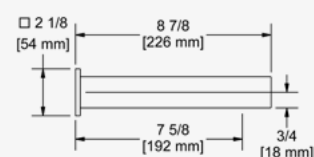

KIT1244PXTQ-EM

RRP (€)

CHROME	KIT1244PXTQC-EM	901.00
BLACK	KIT1244PXTQBK-EM	1,126.30

THE PARADOX 1244 SHOWER KIT INCLUDES

2-WAY TYPE T/P COAXIAL VALVE ROUGH

Thermostatic / pressure balance.
Test cap.
Service valves.
G 1/2" male inlets.
Two G 1/2" outlets.
20.7l/min, 3 bar.

2-WAY NO SHARE TYPE T/P COAXIAL TRIM

Three positions (OFF, 1, 2) no share.
Thermostatic / pressure balance coaxial cartridge with check valves.
Temperature and volume control with diverter.

SHOWER RAIL

Easy clean two-jet hand shower.
150cm (59") double interlock flexible hose, swivel and two check valves.
Rectangular slide bar.
Easy-Glide left cursor.
6.85l/min, 3 bar.

WALL-MOUNT BATH SPOUT

G 1/2" male connection.
Brass.
21.7l/min, 3 bar.

ELBOW SUPPLY

G 1/2" female inlet.
G 1/2" shank supplied.
Adjustable depth.
G 1/2" outlet male.

DAS DUSCHSYSTEM PARADOX 1244 ENTHÄLT

2-WEGE EINBAU-VENTIL T/P UP-TEIL

Thermostat / Druckausgleich.
Prüfkappe.
Service-Ventil.
G1/2" Einlass Innengewinde.
2 x G1/2" Auslass.
20.7l/min, 3 bar.

2- WEGE EINBAU-VENTIL T/P SICHTTEIL

3 Positionen (Aus, 1,2) nur einzeln nutzbar.
Thermostat / Druckausgleichs-Kartusche mit Rückschlagventilen.
Temperatur- und Durchflussregelung mit Umsteller.

BRAUSESTANGE

Zweistahl-Handbrause.
150 cm flexibler, doppelwandiger Schlauch mit Drehgelenk und 2 Anschlüssen.
Brausestangenschieber.
"Easy-Glide" Brausehalter.
6.85l/min, 3 bar.

WANNENEINLAUF

G 1/2" Verbindung Aussengewinde.
Messing.
21.7l/min, 3 bar.

WANDANSCHLUSSBOGEN

G 1/2" Einlass Innengewinde.
G 1/2" Adapter im Lieferumfang.
Einstellbare Tiefe.
G 1/2" Auslass Aussengewinde.

IL KIT DOCCIA PARADOX 1244 INCLUDE

VALVOLA COASSIALE 2 VIE DI TIPO T/P PARTE INTERNA

Termostatica / pressione.
Tappo di sicurezza.
Valvola di servizio.
G 1/2" Ingresso maschio.
Due G 1/2" uscite.
20.7l/min, 3 bar.

VALVOLA COASSIALE 2 VIE DI TIPO T/P SELEZIONE ALTERNATA

3 posizioni (off, 1,2), non utilizzabili contemporaneamente.
Cartuccia coassiale con valvole di controllo
Termostatica / pressione.
Controllo temperatura e volume con deviatore.

ASTA DOCCIA

Doccetta con doppio getto.
Tubo flessibile doccia 150 cm con snodo e 2 valvole.
Asta rettangolare.
Cursore sinistro Easy-Glide.
6.85l/min, 3 bar.

BOCCA DI EROGAZIONE PER VASCA DA BAGNO

G 1/2" congiunzione maschio.
Cromato.
21.7l/min, 3 bar.

RACCORDO A GOMITO

G 1/2" ingresso femmina.
Raccordo maschio-femmina.
Profondità variabile.
G 1/2" uscita maschio.