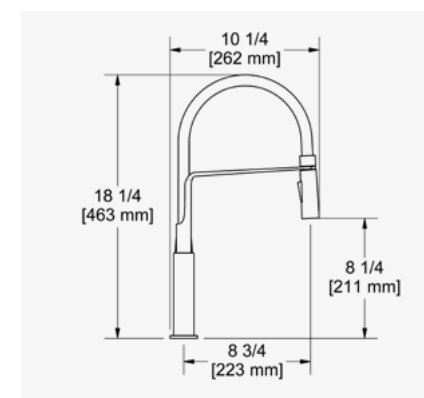

MY101-EM

Erhältlich in CHROM, MATTSCHWARZ, EDELSTAHL (PVD)

Disponibile in CROMATO, NERO OPACO, ACCIAIO INOSSIDABILE (PVD)