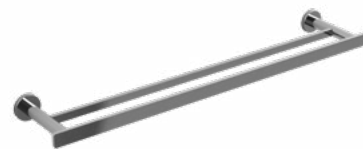

PX6

60CM DOUBLE TOWEL BAR

Four anchor points.
All mounting materials are included.

DOPPELTER HANDTUCHHALTER 60 CM

Vierfache Befestigung.
Sämtliche Befestigungsmaterialien im Lieferumfang enthalten.

PORTASCIUGAMANI A DOPPIA BARRA DA 60 CM

Quattro punti fissaggio.
Tutti i materiali di montaggio sono inclusi.

		RRP (€)
CHROME	PX6C	174.90
BLACK	PX6BK	218.60

		RRP (€)
CHROM	PX6C	174.90
SCHWARZ	PX6BK	218.60

		RRP (€)
CROMO	PX6C	174.90
NERO	PX6BK	218.60

PX7