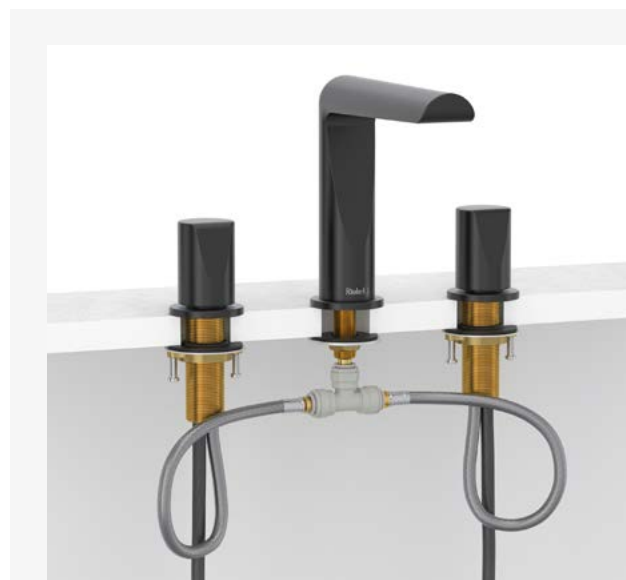

QUICK CONNECT SYSTEM

EFFORTLESS INSTALLATION

All three hole deck mounted basin mixers are designed with Riobel's Quick Connect system, allowing the spout and spindle to be effortlessly installed with push-fit connections.

SCHNELLVERBINDUNGSSYSTEM

BEQUEME INSTALLATION

Alle Dreiloch-Waschtarmaturen für die Montage auf dem Waschtisch sind mit dem Schnellverbindungssystem von Riobel ausgestattet, das eine mühelose Installation von Auslauf und Spindel mit Push-In-Verbindern ermöglicht.

SISTEMA A INNESTO RAPIDO

FACILE INSTALLAZIONE

Tutti i miscelatori per lavabo da bordo a tre fori sono dotati del sistema a innesto rapido Quick Connect di Riobel, che permette la rapida installazione del rubinetto e dell'alberino con connettori a scatto.