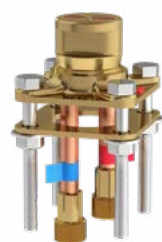

EN

DE

IT

GS39-EM

FREESTANDING BATH SHOWER MIXER

G 1/2" male connections.
Test cap.
Drilling hole diameter = 63mm (2 1/2").
Two check valves.
Single function easy clean hand shower.
Thermostatic coaxial cartridge with check valves.
Bath filler: 20.6l/min, 3 bar.
Hand shower: 5.6l/min, 3 bar.

WANNENARMATUR MIT BRAUSE FÜR FREISTEHENDE MONTAGE

G 1/2" Verbindung.
Prüfkappe.
Lochdurchmesser= 63mm (2 1/2").
2 Anschlüssen.
Einstrahl-Handbrause.
Thermostat / Druckausgleichs-Kartusche mit Rückschlagventilen.
Wanneneinlauf: 20.6l/min, 3 bar.
Handbrause: 5.6l/min, 3 bar.

MISCELATORE FREESTANDING PER VASCA

G 1/2" congiunzione maschio.
Tappo di sicurezza.
Diametro del foro = 63mm (2 1/2").
2 valvole.
Doccetta EasyClean con getto fisso.
Cartuccia coassiale con valvole di controllo Termostatica / pressione.
Rubinetto: 20.6l/min, 3 bar.
Doccetta: 5.6l/min, 3 bar.

PRICE INCLUDES:

ROUGH & TRIM

		RRP (€)
CHROME	GS39C-EM	1,049.40
BLACK	GS39BK-EM	1,311.80

IM PREIS ENTHALTEN:

UNTERPUTZ-VENTIL UND BLENDE

		RRP (€)
CHROM	GS39C-EM	1,049.40
SCHWARZ	GS39BK-EM	1,311.80

INCLUSO NEL PREZZO:

PARTE INCASSO E KIT ESTERNO

		RRP (€)
CROMO	GS39C-EM	1,049.40
NERO	GS39BK-EM	1,311.80