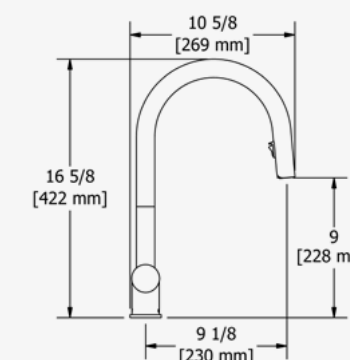

AZ201-EM

Erhältlich in CHROM, MATTSCHWARZ, EDELSTAHL (PVD), GOLD GEBÜRSTET (PVD)

Disponibile in CROMATO, NERO OPACO, ACCIAIO INOSSIDABILE (PVD), ORO SPAZZOLATO (PVD)