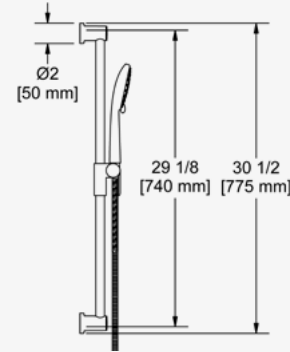

KIT1244GS-EM

		RRP (€)
CHROME	KIT1244GSC-EM	848.00
BLACK	KIT1244GSBK-EM	1,060.00

EN

THE GS 1244 SHOWER KIT INCLUDES

2-WAY TYPE T/P COAXIAL VALVE ROUGH

Thermostatic / pressure balance.
Test cap.
Service valves.
G 1/2" male inlets.
Two G 1/2" outlets.
20.7l/min, 3 bar.

2-WAY NO SHARE TYPE T/P COAXIAL TRIM

Three positions (OFF, 1, 2) no share.
Thermostatic / pressure balance coaxial cartridge with check valves.
Temperature and volume control with diverter.

SHOWER RAIL

Easy-Glide left cursor.
150cm (59") double interlock flexible hose, swivel and two check valves.
Easy clean two-jet hand shower.
6.78l/min, 3 bar.

WALL-MOUNT BATH SPOUT

G 1/2" male connection.
Brass.
21.7l/min, 3 bar.

ELBOW SUPPLY

G 1/2" female inlet.
G 1/2" shank supplied.
Adjustable depth.
G 1/2" outlet male.

DE

DAS DUSCHSYSTEM GS 1244 ENTHÄLT

2-WEGE EINBAU-VENTIL T/P UP-TEIL

Thermostat / Druckausgleichs.
Prüfkappe.
Service-Ventil.
G1/2" Einlass Innengewinde.
2 x G1/2" Auslass.
20.7l/min, 3 bar.

2- WEGE EINBAU-VENTIL T/P SICHTTEIL

3 Positionen (Aus, 1,2) nur einzeln nutzbar.
Thermostat / Druckausgleichs-Kartusche mit Rückschlagventilen.
Temperatur- und Durchflussregelung mit Umsteller.

BRAUSESTANGE

"Easy-Glide" Brausehalter.
150 cm flexibler, doppelwandiger Schlauch mit Drehgelenk und 2 Anschlüssen.
Zweistahl-Handbrause.
6.78l/min, 3 bar.

WANNENEINLAUF

G 1/2" Verbindung Aussengewinde.
Messing.
21.7l/min, 3 bar.

WANDANSCHLUSSBOGEN

G 1/2" Einlass Innengewinde.
G 1/2" Adapter im Lieferumfang.
Einstellbare Tiefe.
G 1/2" Auslass Aussengewinde.

IT

IL KIT DOCCIA GS 1244 INCLUDE

VALVOLA COASSIALE 2 VIE DI TIPO T/P PARTE INTERNA

Termostatica / pressione.
Tappo di sicurezza.
Valvola di servizio.
G 1/2" Ingresso maschio.
Due G 1/2" uscite.
20.7l/min, 3 bar.

VALVOLA COASSIALE 2 VIE DI TIPO T/P SELEZIONE ALTERNATA

3 posizioni (off, 1,2), non utilizzabili contemporaneamente.
Cartuccia coassiale con valvole di controllo
Termostatica / pressione.
Controllo temperatura e volume con deviatore.

ASTA DOCCIA

cursore sinistro Easy-Glide.
Tubo flessibile doccia 150 cm con snodo e 2 valvole.
Doccetta con doppio getto.
6.78l/min, 3 bar.

BOCCA DI EROGAZIONE PER VASCA DA BAGNO

G 1/2" congiunzione maschio.
Cromato.
21.7l/min, 3 bar.

RACCORDO A GOMITO

G 1/2" ingresso femmina.
Raccordo maschio-femmina.
Profondità variabile.
G 1/2" uscita maschio.