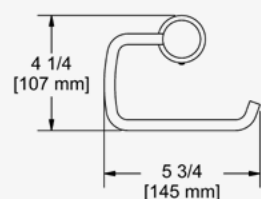

TOILET PAPER HOLDER

Two anchor points.
All mounting materials are included.

PAPIERROLLENHALTER

Zweifache Befestigung.
Sämtliche Befestigungsmaterialien im Lieferumfang enthalten.

PORTA CARTA IGIENICA

Doppio fissaggio.
Tutti i materiali di montaggio sono inclusi.

		RRP (€)
CHROME	PB3C	95.40
BLACK	PB3BK	119.30

		RRP (€)
CHROM	PB3C	95.40
SCHWARZ	PB3BK	119.30

		RRP (€)
CROMO	PB3C	95.40
NERO	PB3BK	119.30

PB5