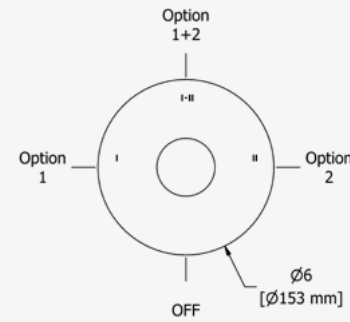

KIT323GS-EM

		RRP (€)
CHROME	KIT323GSC-EM	954.00
BLACK	KIT323GSBK-EM	1,192.50

EN

THE GS 323 SHOWER KIT INCLUDES

2-WAY TYPE T/P COAXIAL VALVE ROUGH

Thermostatic / pressure balance.
Test cap.
Service valves.
G 1/2" male inlets.
Two G 1/2" outlets.
20.7l/min, 3 bar.

2-WAY TYPE T/P COAXIAL TRIM

Four positions (OFF, 1, 1 and 2, 2) share.
Thermostatic / pressure balance coaxial cartridge with check valves.
Temperature and volume control with diverter.

SHOWER RAIL

Easy-Glide left cursor.
150cm (59") double interlock flexible hose, swivel and two check valves.
Easy clean two-jet hand shower.
6.78l/min, 3 bar.

40CM (16") SHOWER ARM

G 1/2" male connection.
Round rosette.

20CM (8") SHOWER HEAD

Easy clean.
G 1/2" inlet female.
Swivel.
6.78l/min, 3 bar.

ELBOW SUPPLY

G 1/2" female inlet.
G 1/2" shank supplied.
Adjustable depth.
G 1/2" outlet male.

DE

DAS DUSCHSYSTEM GS 323 ENTHÄLT

2-WEGE EINBAU-VENTIL T/P UP-TEIL

Thermostat / Druckausgleichs.
Prüfkappe.
Service-Ventil.
G1/2" Einlass Innengewinde.
2 x G1/2" Auslass.
20.7l/min, 3 bar.

2-WEGE EINBAU-VENTIL T/P SICHTTEIL ,BEIDE STRAHLARTEN GLEICHZEITIG NUTZBAR

4 Positionen (Aus, 1, 1+2, 2) kann zusammen genutzt werden.
Thermostat / Druckausgleichs-Kartusche mit Rückschlagventilen.
Temperatur- und Durchflussregelung mit Umsteller.

BRAUSESTANGE

"Easy-Glide" Brausehalter.
150 cm flexibler, doppelwandiger Schlauch mit Drehgelenk und 2 Anschlüssen.
Zweistahl-Handbrause.
6.78l/min, 3 bar.

BRAUSEARM 40 CM (16")

G 1/2" Verbindung Aussengewinde.
Rosette rund.

KOPFBRAUSE 20 CM (8")

Easy-Clean-Noppen.
G 1/2" Einlass Innengewinde.
Drehbar.
6.78l/min, 3 bar.

WANDANSCHLUSSBOGEN

G 1/2" Einlass Innengewinde.
G 1/2" Adapter im Lieferumfang.
Einstellbare Tiefe.
G 1/2" Auslass Aussengewinde.

IT

IL KIT DOCCIA GS 323 INCLUDE

VALVOLA COASSIALE 2 VIE DI TIPO T/P PARTE INTERNA

Termostatica / pressione.
Tappo di sicurezza.
Valvola di servizio.
G 1/2" Ingresso maschio.
Due G 1/2" uscite.
20.7l/min, 3 bar.

VALVOLA COASSIALE 2 VIE DI TIPO T/P PARTE ESTERNA

4 posizioni (off, 1, 1+2, 2).
Cartuccia coassiale con valvole di controllo Termostatica / pressione.
Controllo temperatura e volume con deviatore.

ASTA DOCCIA

cursore sinistro Easy-Glide.
Tubo flessibile doccia 150 cm con snodo e 2 valvole.
Doccetta con doppio getto.
6.78l/min, 3 bar.

BRACCIO DOCCIA 40 CM (16")

G 1/2" congiunzione maschio.
Rosetta doccia Tonda.

SOFFIONE 20 CM (8")

Ugelli facili da pulire.
G 1/2" ingresso femmina.
Girevole.
6.78l/min, 3 bar.

RACCORDO A GOMITO

G 1/2" ingresso femmina.
Raccordo maschio-femmina.
Profondità variabile.
G 1/2" uscita maschio.