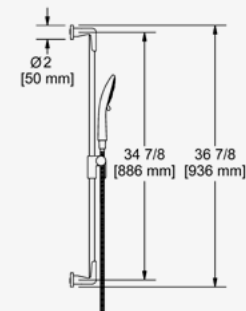

KIT1244PB-EM

		RRP (€)
CHROME	KIT1244PBC-EM	1,219.00
BLACK	KIT1244PBBK-EM	1,523.80

EN

THE PARABOLA 1244 SHOWER KIT INCLUDES

2-WAY TYPE T/P COAXIAL VALVE ROUGH

Thermostatic / pressure balance.
Test cap.
Service valves.
G 1/2" male inlets.
Two G 1/2" outlets.
20.7l/min, 3 bar.

2-WAY NO SHARE TYPE T/P COAXIAL TRIM

Three positions (OFF, 1, 2) no share.
Thermostatic / pressure balance coaxial cartridge with check valves.
Temperature and volume control with diverter.

SHOWER RAIL

Easy-Glide left cursor.
150cm (59") double interlock flexible hose, swivel and two check valves.
Easy clean two-jet hand shower.
5.4l/min, 3 bar.

WALL-MOUNT BATH SPOUT

G 1/2" male connection.
Brass.
21.7l/min, 3 bar.

ELBOW SUPPLY

G 1/2" female inlet.
G 1/2" shank supplied.
Adjustable depth.
G 1/2" outlet male.

DE

DAS DUSCHSYSTEM PARABOLA 1244 ENTHÄLT

2-WEGE EINBAU-VENTIL T/P UP-TEIL

Thermostat / Druckausgleich.
Prüfkappe.
Service-Ventil.
G1/2" Einlass Innengewinde
2 x G1/2" Auslass
20.7l/min, 3 bar.

2- WEGE EINBAU-VENTIL T/P SICHTTEIL

3 Positionen (Aus, 1,2) nur einzeln nutzbar.
Thermostat / Druckausgleichs-Kartusche mit Rückschlagventilen.
Temperatur- und Durchflussregelung mit Umsteller.

BRAUSESTANGE

"Easy-Glide" Brausehalter.
150 cm flexibler, doppelwandiger Schlauch mit Drehgelenk und 2 Anschlüssen.
Zweistahl-Handbrause.
5.4l/min, 3 bar.

WANNENEINLAUF

G 1/2" Verbindung Aussengewinde.
Messing.
21.7l/min, 3 bar.

WANDANSCHLUSSBOGEN

G 1/2" Einlass Innengewinde.
G 1/2" Adapter im Lieferumfang.
Einstellbare Tiefe.
G 1/2" Auslass Aussengewinde.

IT

IL KIT DOCCIA PARABOLA 1244 INCLUDE

VALVOLA COASSIALE 2 VIE DI TIPO T/P PARTE INTERNA

Termostatica / pressione.
Tappo di sicurezza.
Valvola di servizio.
G 1/2" Ingresso maschio.
Due G 1/2" uscite.
20.7l/min, 3 bar.

VALVOLA COASSIALE 2 VIE DI TIPO T/P SELEZIONE ALTERNATA

3 posizioni (off, 1,2), non utilizzabili contemporaneamente.
Cartuccia coassiale con valvole di controllo
Termostatica / pressione.
Controllo temperatura e volume con deviatore.

ASTA DOCCIA

cursore sinistro Easy-Glide.
Tubo flessibile doccia 150 cm con snodo e 2 valvole.
Doccetta con doppio getto.
5.4l/min, 3 bar.

BOCCA DI EROGAZIONE PER VASCA DA BAGNO

G 1/2" congiunzione maschio.
Cromato.
21.7l/min, 3 bar.

RACCORDO A GOMITO

G 1/2" ingresso femmina.
Raccordo maschio-femmina.
Profondità variabile.
G 1/2" uscita maschio.