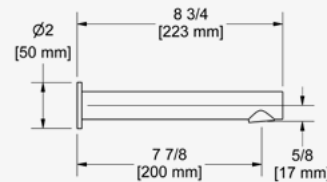

KIT1244GS-EM

		RRP (€)
CHROME	KIT1244GSC-EM	848.00
BLACK	KIT1244GSBK-EM	1,060.00

EN

THE GS 1244 SHOWER KIT INCLUDES

2-WAY TYPE T/P COAXIAL VALVE ROUGH

Thermostatic / pressure balance.
Test cap.
Service valves.
G 1/2" male inlets.
Two G 1/2" outlets.
20.7l/min, 3 bar.

2-WAY NO SHARE TYPE T/P COAXIAL TRIM

Three positions (OFF, 1, 2) no share.
Thermostatic / pressure balance coaxial cartridge with check valves.
Temperature and volume control with diverter.

SHOWER RAIL

Easy-Glide left cursor.
150cm (59") double interlock flexible hose, swivel and two check valves.
Easy clean two-jet hand shower.
6.78l/min, 3 bar.

WALL-MOUNT BATH SPOUT

G 1/2" male connection.
Brass.
21.7l/min, 3 bar.

ELBOW SUPPLY

G 1/2" female inlet.
G 1/2" shank supplied.
Adjustable depth.
G 1/2" outlet male.

DE

DAS DUSCHSYSTEM GS 1244 ENTHÄLT

2-WEGE EINBAU-VENTIL T/P UP-TEIL

Thermostat / Druckausgleichs.
Prüfkappe.
Service-Ventil.
G1/2" Einlass Innengewinde.
2 x G1/2" Auslass.
20.7l/min, 3 bar.

2- WEGE EINBAU-VENTIL T/P SICHTTEIL

3 Positionen (Aus, 1,2) nur einzeln nutzbar.
Thermostat / Druckausgleichs-Kartusche mit Rückschlagventilen.
Temperatur- und Durchflussregelung mit Umsteller.

BRAUSESTANGE

"Easy-Glide" Brausehalter.
150 cm flexibler, doppelwandiger Schlauch mit Drehgelenk und 2 Anschlüssen.
Zweistahl-Handbrause.
6.78l/min, 3 bar.

WANNENEINLAUF

G 1/2" Verbindung Aussengewinde.
Messing.
21.7l/min, 3 bar.

WANDANSCHLUSSBOGEN

G 1/2" Einlass Innengewinde.
G 1/2" Adapter im Lieferumfang.
Einstellbare Tiefe.
G 1/2" Auslass Aussengewinde.

IT

IL KIT DOCCIA GS 1244 INCLUDE

VALVOLA COASSIALE 2 VIE DI TIPO T/P PARTE INTERNA

Termostatica / pressione.
Tappo di sicurezza.
Valvola di servizio.
G 1/2" Ingresso maschio.
Due G 1/2" uscite.
20.7l/min, 3 bar.

VALVOLA COASSIALE 2 VIE DI TIPO T/P SELEZIONE ALTERNATA

3 posizioni (off, 1,2), non utilizzabili contemporaneamente.
Cartuccia coassiale con valvole di controllo
Termostatica / pressione.
Controllo temperatura e volume con deviatore.

ASTA DOCCIA

cursore sinistro Easy-Glide.
Tubo flessibile doccia 150 cm con snodo e 2 valvole.
Doccetta con doppio getto.
6.78l/min, 3 bar.

BOCCA DI EROGAZIONE PER VASCA DA BAGNO

G 1/2" congiunzione maschio.
Cromato.
21.7l/min, 3 bar.

RACCORDO A GOMITO

G 1/2" ingresso femmina.
Raccordo maschio-femmina.
Profondità variabile.
G 1/2" uscita maschio.