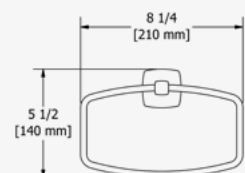

TOWEL RING

Two anchor points.
All mounting materials are included.

HANDTUCHRING

Zweifache Befestigung.
Sämtliche Befestigungsmaterialien im Lieferumfang enthalten.

PORTASCIUGAMANI AD ANELLO

Doppio fissaggio.
Tutti i materiali di montaggio sono inclusi.

RRP (€)
CHROME VY7C 68.90

RRP (€)
CHROM VY7C 68.90

RRP (€)
CROMO VY7C 68.90