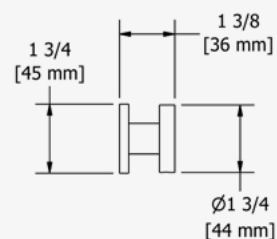

PX0

ROBE HOOK

Two anchor points.
All mounting materials are included.

BADEMANTELHAKEN

Zweifache Befestigung.
Sämtliche Befestigungsmaterialien im Lieferumfang enthalten.

PORTA ACCAPPATOIO A GANCIO

Doppio fissaggio.
Tutti i materiali di montaggio sono inclusi.

		RRP (€)
CHROME	PX0C	47.70
BLACK	PX0BK	59.60

		RRP (€)
CHROM	PX0C	47.70
SCHWARZ	PX0BK	59.60

		RRP (€)
CROMO	PX0C	47.70
NERO	PX0BK	59.60

PX3