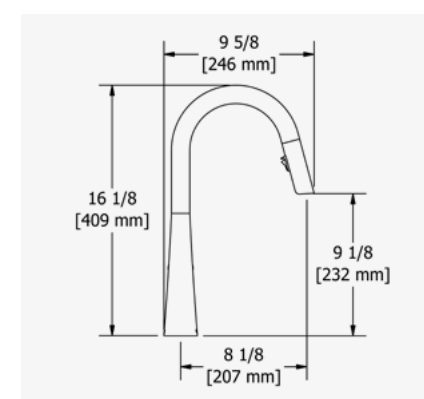

LK101-EM

Erhältlich in CHROM, MATTSCHWARZ, EDELSTAHL (PVD), GOLD GEBÜRSTET (PVD)

Disponibile in CROMATO, NERO OPACO, ACCIAIO INOSSIDABILE (PVD), ORO SPAZZOLATO (PVD)