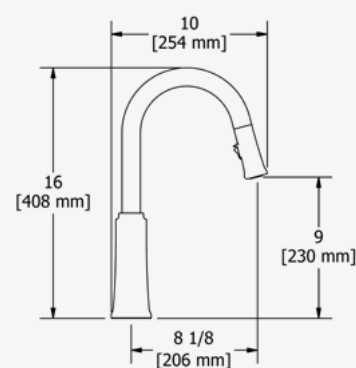

TTRD101-EM

PULL-DOWN KITCHEN TAP WITH C-SPOUT

Two-jet system on pull-down.
Braided nylon hose with 360 degree rotation.
Also available with U-shaped spout design.
Stream: 4.5l/min, 3 bar.
Spray: 3.9l/min, 3 bar.

Available in CHROME, BLACK, STAINLESS STEEL (PVD) OR BRUSHED GOLD (PVD).

		RRP (€)
CHROME	TTRD101C-EM	434.60
BLACK	TTRD101BK-EM	543.30
S/STEEL	TTRD101SS-EM	565.00
B/GOLD	TTRD101BG-EM	565.00

KÜCHENMISCHER MIT C-ÖRMIGEM AUSLAUF

Zweistrahler-Brause.
Geflochtener Nylonschlauch mit 360-Grad-Drehung.
Auch mit U-förmigem Auslauf erhältlich.
Normalstrahl: 4.5l/min, 3 bar.
Brausestrahl: 3.9l/min, 3 bar.

		RRP (€)
CHROM	TTRD101C-EM	434.60
MATTSCHWARZ	TTRD101BK-EM	543.30
EDELSTAHL	TTRD101SS-EM	565.00
GOLD GEBÜRSTET	TTRD101BG-EM	565.00

RUBINETTO CUCINA ABBASSABILE

Doccetta doppio getto.
Tubo in nylon intrecciato con rotazione di 360 gradi.
Disponibile anche con design del beccuccio a U.
Modalità getto: 4.5l/min, 3 bar.
Modalità spruzzo: 3.9l/min, 3 bar.

		RRP (€)
CROMATO	TTRD101C-EM	434.60
NERO OPACO	TTRD101BK-EM	543.30
ACCIAIO INOSSIDABILE	TTRD101SS-EM	565.00
ORO SPAZZOLATO	TTRD101BG-EM	565.00