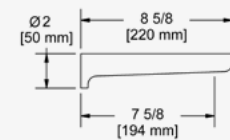

KIT1244PB-EM

		RRP (€)
CHROME	KIT1244PBC-EM	1,219.00
BLACK	KIT1244PBBK-EM	1,523.80

EN

THE PARABOLA 1244 SHOWER KIT INCLUDES

2-WAY TYPE T/P COAXIAL VALVE ROUGH

Thermostatic / pressure balance.
Test cap.
Service valves.
G 1/2" male inlets.
Two G 1/2" outlets.
20.7l/min, 3 bar.

2-WAY NO SHARE TYPE T/P COAXIAL TRIM

Three positions (OFF, 1, 2) no share.
Thermostatic / pressure balance coaxial cartridge with check valves.
Temperature and volume control with diverter.

SHOWER RAIL

Easy-Glide left cursor.
150cm (59") double interlock flexible hose, swivel and two check valves.
Easy clean two-jet hand shower.
5.4l/min, 3 bar.

WALL-MOUNT BATH SPOUT

G 1/2" male connection.
Brass.
21.7l/min, 3 bar.

ELBOW SUPPLY

G 1/2" female inlet.
G 1/2" shank supplied.
Adjustable depth.
G 1/2" outlet male.

DE

DAS DUSCHSYSTEM PARABOLA 1244 ENTHÄLT

2-WEGE EINBAU-VENTIL T/P UP-TEIL

Thermostat / Druckausgleich.
Prüfkappe.
Service-Ventil.
G1/2" Einlass Innengewinde
2 x G1/2" Auslass
20.7l/min, 3 bar.

2- WEGE EINBAU-VENTIL T/P SICHTTEIL

3 Positionen (Aus, 1,2) nur einzeln nutzbar.
Thermostat / Druckausgleichs-Kartusche mit Rückschlagventilen.
Temperatur- und Durchflussregelung mit Umsteller.

BRAUSESTANGE

"Easy-Glide" Brausehalter.
150 cm flexibler, doppelwandiger Schlauch mit Drehgelenk und 2 Anschlüssen.
Zweistahl-Handbrause.
5.4l/min, 3 bar.

WANNENEINLAUF

G 1/2" Verbindung Aussengewinde.
Messing.
21.7l/min, 3 bar.

WANDANSCHLUSSBOGEN

G 1/2" Einlass Innengewinde.
G 1/2" Adapter im Lieferumfang.
Einstellbare Tiefe.
G 1/2" Auslass Aussengewinde.

IT

IL KIT DOCCIA PARABOLA 1244 INCLUDE

VALVOLA COASSIALE 2 VIE DI TIPO T/P PARTE INTERNA

Termostatica / pressione.
Tappo di sicurezza.
Valvola di servizio.
G 1/2" Ingresso maschio.
Due G 1/2" uscite.
20.7l/min, 3 bar.

VALVOLA COASSIALE 2 VIE DI TIPO T/P SELEZIONE ALTERNATA

3 posizioni (off, 1,2), non utilizzabili contemporaneamente.
Cartuccia coassiale con valvole di controllo
Termostatica / pressione.
Controllo temperatura e volume con deviatore.

ASTA DOCCIA

cursore sinistro Easy-Glide.
Tubo flessibile doccia 150 cm con snodo e 2 valvole.
Doccetta con doppio getto.
5.4l/min, 3 bar.

BOCCA DI EROGAZIONE PER VASCA DA BAGNO

G 1/2" congiunzione maschio.
Cromato.
21.7l/min, 3 bar.

RACCORDO A GOMITO

G 1/2" ingresso femmina.
Raccordo maschio-femmina.
Profondità variabile.
G 1/2" uscita maschio.