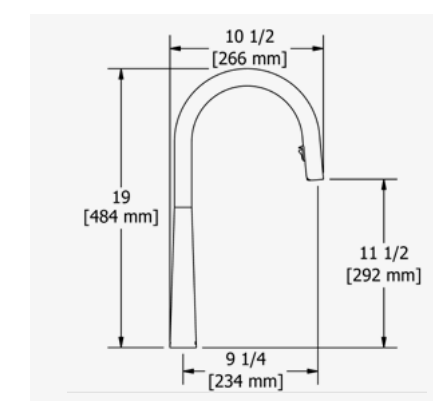

SC101-EM

Erhältlich in CHROM, MATTSCHWARZ, EDELSTAHL (PVD), GOLD GEBÜRSTET (PVD)

Disponibile in CROMATO, NERO OPACO, ACCIAIO INOSSIDABILE (PVD), ORO SPAZZOLATO (PVD)