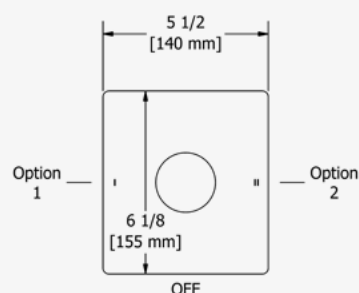

KIT1244PXTQ-EM

RRP (€)

CHROME	KIT1244PXTQC-EM	901.00
BLACK	KIT1244PXTQBK-EM	1,126.30

THE PARADOX 1244 SHOWER KIT INCLUDES

2-WAY TYPE T/P COAXIAL VALVE ROUGH

Thermostatic / pressure balance.
Test cap.
Service valves.
G 1/2" male inlets.
Two G 1/2" outlets.
20.7l/min, 3 bar.

2-WAY NO SHARE TYPE T/P COAXIAL TRIM

Three positions (OFF, 1, 2) no share.
Thermostatic / pressure balance coaxial cartridge with check valves.
Temperature and volume control with diverter.

SHOWER RAIL

Easy clean two-jet hand shower.
150cm (59") double interlock flexible hose, swivel and two check valves.
Rectangular slide bar.
Easy-Glide left cursor.
6.85l/min, 3 bar.

WALL-MOUNT BATH SPOUT

G 1/2" male connection.
Brass.
21.7l/min, 3 bar.

ELBOW SUPPLY

G 1/2" female inlet.
G 1/2" shank supplied.
Adjustable depth.
G 1/2" outlet male.

DAS DUSCHSYSTEM PARADOX 1244 ENTHÄLT

2-WEGE EINBAU-VENTIL T/P UP-TEIL

Thermostat / Druckausgleich.
Prüfkappe.
Service-Ventil.
G1/2" Einlass Innengewinde.
2 x G1/2" Auslass.
20.7l/min, 3 bar.

2- WEGE EINBAU-VENTIL T/P SICHTTEIL

3 Positionen (Aus, 1,2) nur einzeln nutzbar.
Thermostat / Druckausgleichs-Kartusche mit Rückschlagventilen.
Temperatur- und Durchflussregelung mit Umsteller.

BRAUSESTANGE

Zweistahl-Handbrause.
150 cm flexibler, doppelwandiger Schlauch mit Drehgelenk und 2 Anschlüssen.
Brausestangenschieber.
"Easy-Glide" Brausehalter.
6.85l/min, 3 bar.

WANNENEINLAUF

G 1/2" Verbindung Aussengewinde.
Messing.
21.7l/min, 3 bar.

WANDANSCHLUSSBOGEN

G 1/2" Einlass Innengewinde.
G 1/2" Adapter im Lieferumfang.
Einstellbare Tiefe.
G 1/2" Auslass Aussengewinde.

IL KIT DOCCIA PARADOX 1244 INCLUDE

VALVOLA COASSIALE 2 VIE DI TIPO T/P PARTE INTERNA

Termostatica / pressione.
Tappo di sicurezza.
Valvola di servizio.
G 1/2" Ingresso maschio.
Due G 1/2" uscite.
20.7l/min, 3 bar.

VALVOLA COASSIALE 2 VIE DI TIPO T/P SELEZIONE ALTERNATA

3 posizioni (off, 1,2), non utilizzabili contemporaneamente.
Cartuccia coassiale con valvole di controllo
Termostatica / pressione.
Controllo temperatura e volume con deviatore.

ASTA DOCCIA

Doccetta con doppio getto.
Tubo flessibile doccia 150 cm con snodo e 2 valvole.
Asta rettangolare.
Cursore sinistro Easy-Glide.
6.85l/min, 3 bar.

BOCCA DI EROGAZIONE PER VASCA DA BAGNO

G 1/2" congiunzione maschio.
Cromato.
21.7l/min, 3 bar.

RACCORDO A GOMITO

G 1/2" ingresso femmina.
Raccordo maschio-femmina.
Profondità variabile.
G 1/2" uscita maschio.