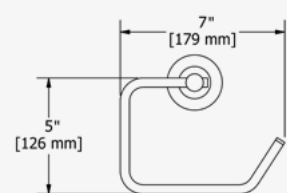

TOILET PAPER HOLDER

Two anchor points.
All mounting materials are included.

PAPIERROLLENHALTER

Zweifache Befestigung.
Sämtliche Befestigungsmaterialien im Lieferumfang enthalten.

PORTA CARTA IGIENICA

Doppio fissaggio.
Tutti i materiali di montaggio sono inclusi.

		RRP (€)
CHROME	ST3C	84.80
BLACK	ST3BK	106.00

		RRP (€)
CHROM	ST3C	84.80
SCHWARZ	ST3BK	106.00

		RRP (€)
CROMO	ST3C	84.80
NERO	ST3BK	106.00

ST5