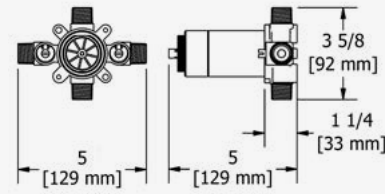

KIT323GS-EM

		RRP (€)
CHROME	KIT323GSC-EM	954.00
BLACK	KIT323GSBK-EM	1,192.50

EN

THE GS 323 SHOWER KIT INCLUDES

2-WAY TYPE T/P COAXIAL VALVE ROUGH

Thermostatic / pressure balance.
Test cap.
Service valves.
G 1/2" male inlets.
Two G 1/2" outlets.
20.7l/min, 3 bar.

2-WAY TYPE T/P COAXIAL TRIM

Four positions (OFF, 1, 1 and 2, 2) share.
Thermostatic / pressure balance coaxial cartridge with check valves.
Temperature and volume control with diverter.

SHOWER RAIL

Easy-Glide left cursor.
150cm (59") double interlock flexible hose, swivel and two check valves.
Easy clean two-jet hand shower.
6.78l/min, 3 bar.

40CM (16") SHOWER ARM

G 1/2" male connection.
Round rosette.

20CM (8") SHOWER HEAD

Easy clean.
G 1/2" inlet female.
Swivel.
6.78l/min, 3 bar.

ELBOW SUPPLY

G 1/2" female inlet.
G 1/2" shank supplied.
Adjustable depth.
G 1/2" outlet male.

DE

DAS DUSCHSYSTEM GS 323 ENTHÄLT

2-WEGE EINBAU-VENTIL T/P UP-TEIL

Thermostat / Druckausgleichs.
Prüfkappe.
Service-Ventil.
G1/2" Einlass Innengewinde.
2 x G1/2" Auslass.
20.7l/min, 3 bar.

2-WEGE EINBAU-VENTIL T/P SICHTTEIL ,BEIDE STRAHLARTEN GLEICHZEITIG NUTZBAR

4 Positionen (Aus, 1, 1+2, 2) kann zusammen genutzt werden.
Thermostat / Druckausgleichs-Kartusche mit Rückschlagventilen.
Temperatur- und Durchflussregelung mit Umsteller.

BRAUSESTANGE

"Easy-Glide" Brausehalter.
150 cm flexibler, doppelwandiger Schlauch mit Drehgelenk und 2 Anschlüssen.
Zweistahl-Handbrause.
6.78l/min, 3 bar.

BRAUSEARM 40 CM (16")

G 1/2" Verbindung Aussengewinde.
Rosette rund.

KOPFBRAUSE 20 CM (8")

Easy-Clean-Noppen.
G 1/2" Einlass Innengewinde.
Drehbar.
6.78l/min, 3 bar.

WANDANSCHLUSSBOGEN

G 1/2" Einlass Innengewinde.
G 1/2" Adapter im Lieferumfang.
Einstellbare Tiefe.
G 1/2" Auslass Aussengewinde.

IT

IL KIT DOCCIA GS 323 INCLUDE

VALVOLA COASSIALE 2 VIE DI TIPO T/P PARTE INTERNA

Termostatica / pressione.
Tappo di sicurezza.
Valvola di servizio.
G 1/2" Ingresso maschio.
Due G 1/2" uscite.
20.7l/min, 3 bar.

VALVOLA COASSIALE 2 VIE DI TIPO T/P PARTE ESTERNA

4 posizioni (off, 1, 1+2, 2).
Cartuccia coassiale con valvole di controllo Termostatica / pressione.
Controllo temperatura e volume con deviatore.

ASTA DOCCIA

cursore sinistro Easy-Glide.
Tubo flessibile doccia 150 cm con snodo e 2 valvole.
Doccetta con doppio getto.
6.78l/min, 3 bar.

BRACCIO DOCCIA 40 CM (16")

G 1/2" congiunzione maschio.
Rosetta doccia Tonda.

SOFFIONE 20 CM (8")

Ugelli facili da pulire.
G 1/2" ingresso femmina.
Girevole.
6.78l/min, 3 bar.

RACCORDO A GOMITO

G 1/2" ingresso femmina.
Raccordo maschio-femmina.
Profondità variabile.
G 1/2" uscita maschio.