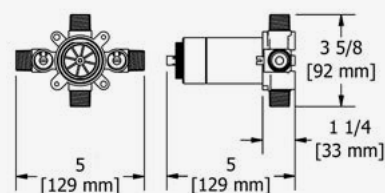

KIT1244PXTQ-EM

RRP (€)

CHROME	KIT1244PXTQC-EM	901.00
BLACK	KIT1244PXTQBK-EM	1,126.30

THE PARADOX 1244 SHOWER KIT INCLUDES

2-WAY TYPE T/P COAXIAL VALVE ROUGH

Thermostatic / pressure balance.
Test cap.
Service valves.
G 1/2" male inlets.
Two G 1/2" outlets.
20.7l/min, 3 bar.

2-WAY NO SHARE TYPE T/P COAXIAL TRIM

Three positions (OFF, 1, 2) no share.
Thermostatic / pressure balance coaxial cartridge with check valves.
Temperature and volume control with diverter.

SHOWER RAIL

Easy clean two-jet hand shower.
150cm (59") double interlock flexible hose, swivel and two check valves.
Rectangular slide bar.
Easy-Glide left cursor.
6.85l/min, 3 bar.

WALL-MOUNT BATH SPOUT

G 1/2" male connection.
Brass.
21.7l/min, 3 bar.

ELBOW SUPPLY

G 1/2" female inlet.
G 1/2" shank supplied.
Adjustable depth.
G 1/2" outlet male.

DAS DUSCHSYSTEM PARADOX 1244 ENTHÄLT

2-WEGE EINBAU-VENTIL T/P UP-TEIL

Thermostat / Druckausgleich.
Prüfkappe.
Service-Ventil.
G1/2" Einlass Innengewinde.
2 x G1/2" Auslass.
20.7l/min, 3 bar.

2- WEGE EINBAU-VENTIL T/P SICHTTEIL

3 Positionen (Aus, 1,2) nur einzeln nutzbar.
Thermostat / Druckausgleichs-Kartusche mit Rückschlagventilen.
Temperatur- und Durchflussregelung mit Umsteller.

BRAUSESTANGE

Zweistahl-Handbrause.
150 cm flexibler, doppelwandiger Schlauch mit Drehgelenk und 2 Anschlüssen.
Brausestangenschieber.
"Easy-Glide" Brausehalter.
6.85l/min, 3 bar.

WANNENEINLAUF

G 1/2" Verbindung Aussengewinde.
Messing.
21.7l/min, 3 bar.

WANDANSCHLUSSBOGEN

G 1/2" Einlass Innengewinde.
G 1/2" Adapter im Lieferumfang.
Einstellbare Tiefe.
G 1/2" Auslass Aussengewinde.

IL KIT DOCCIA PARADOX 1244 INCLUDE

VALVOLA COASSIALE 2 VIE DI TIPO T/P PARTE INTERNA

Termostatica / pressione.
Tappo di sicurezza.
Valvola di servizio.
G 1/2" Ingresso maschio.
Due G 1/2" uscite.
20.7l/min, 3 bar.

VALVOLA COASSIALE 2 VIE DI TIPO T/P SELEZIONE ALTERNATA

3 posizioni (off, 1,2), non utilizzabili contemporaneamente.
Cartuccia coassiale con valvole di controllo
Termostatica / pressione.
Controllo temperatura e volume con deviatore.

ASTA DOCCIA

Doccetta con doppio getto.
Tubo flessibile doccia 150 cm con snodo e 2 valvole.
Asta rettangolare.
Cursore sinistro Easy-Glide.
6.85l/min, 3 bar.

BOCCA DI EROGAZIONE PER VASCA DA BAGNO

G 1/2" congiunzione maschio.
Cromato.
21.7l/min, 3 bar.

RACCORDO A GOMITO

G 1/2" ingresso femmina.
Raccordo maschio-femmina.
Profondità variabile.
G 1/2" uscita maschio.