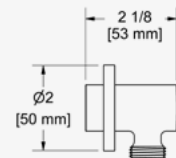

KIT1244PB-EM

		RRP (€)
CHROME	KIT1244PBC-EM	1,219.00
BLACK	KIT1244PBBK-EM	1,523.80

EN

THE PARABOLA 1244 SHOWER KIT INCLUDES

2-WAY TYPE T/P COAXIAL VALVE ROUGH

Thermostatic / pressure balance.
Test cap.
Service valves.
G 1/2" male inlets.
Two G 1/2" outlets.
20.7l/min, 3 bar.

2-WAY NO SHARE TYPE T/P COAXIAL TRIM

Three positions (OFF, 1, 2) no share.
Thermostatic / pressure balance coaxial cartridge with check valves.
Temperature and volume control with diverter.

SHOWER RAIL

Easy-Glide left cursor.
150cm (59") double interlock flexible hose, swivel and two check valves.
Easy clean two-jet hand shower.
5.4l/min, 3 bar.

WALL-MOUNT BATH SPOUT

G 1/2" male connection.
Brass.
21.7l/min, 3 bar.

ELBOW SUPPLY

G 1/2" female inlet.
G 1/2" shank supplied.
Adjustable depth.
G 1/2" outlet male.

DE

DAS DUSCHSYSTEM PARABOLA 1244 ENTHÄLT

2-WEGE EINBAU-VENTIL T/P UP-TEIL

Thermostat / Druckausgleich.
Prüfkappe.
Service-Ventil.
G1/2" Einlass Innengewinde
2 x G1/2" Auslass
20.7l/min, 3 bar.

2- WEGE EINBAU-VENTIL T/P SICHTTEIL

3 Positionen (Aus, 1,2) nur einzeln nutzbar.
Thermostat / Druckausgleichs-Kartusche mit Rückschlagventilen.
Temperatur- und Durchflussregelung mit Umsteller.

BRAUSESTANGE

"Easy-Glide" Brausehalter.
150 cm flexibler, doppelwandiger Schlauch mit Drehgelenk und 2 Anschlüssen.
Zweistahl-Handbrause.
5.4l/min, 3 bar.

WANNENEINLAUF

G 1/2" Verbindung Aussengewinde.
Messing.
21.7l/min, 3 bar.

WANDANSCHLUSSBOGEN

G 1/2" Einlass Innengewinde.
G 1/2" Adapter im Lieferumfang.
Einstellbare Tiefe.
G 1/2" Auslass Aussengewinde.

IT

IL KIT DOCCIA PARABOLA 1244 INCLUDE

VALVOLA COASSIALE 2 VIE DI TIPO T/P PARTE INTERNA

Termostatica / pressione.
Tappo di sicurezza.
Valvola di servizio.
G 1/2" Ingresso maschio.
Due G 1/2" uscite.
20.7l/min, 3 bar.

VALVOLA COASSIALE 2 VIE DI TIPO T/P SELEZIONE ALTERNATA

3 posizioni (off, 1,2), non utilizzabili contemporaneamente.
Cartuccia coassiale con valvole di controllo
Termostatica / pressione.
Controllo temperatura e volume con deviatore.

ASTA DOCCIA

cursore sinistro Easy-Glide.
Tubo flessibile doccia 150 cm con snodo e 2 valvole.
Doccetta con doppio getto.
5.4l/min, 3 bar.

BOCCA DI EROGAZIONE PER VASCA DA BAGNO

G 1/2" congiunzione maschio.
Cromato.
21.7l/min, 3 bar.

RACCORDO A GOMITO

G 1/2" ingresso femmina.
Raccordo maschio-femmina.
Profondità variabile.
G 1/2" uscita maschio.