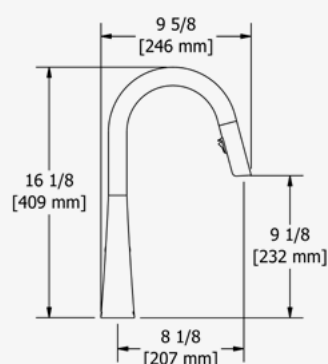

LK101-EM

PULL-DOWN KITCHEN TAP

Two-jet system on pull-down.
Braided nylon hose with 360 degree rotation.
Integrated swivel.
Stream: 5.5l/min, 3 bar.
Spray: 4.7l/min, 3 bar.

Available in CHROME, BLACK, STAINLESS STEEL (PVD) OR BRUSHED GOLD (PVD).

RRP (€)

CHROME	LK101C-EM	418.70
BLACK	LK101BK-EM	523.40
S/STEEL	LK101SS-EM	544.30
B/GOLD	LK101BG-EM	544.30

KÜCHENMISCHER MIT FLEXIBLEM AUSLAUF

Zweistrahler-Brause.
Geflochtener Nylonschlauch mit 360-Grad-Drehung.
Mit integriertem Gelenk.
Normalstrahl: 5.5l/min, 3 bar.
Brausestrahl: 4.7l/min, 3 bar.

RRP (€)

CHROM	LK101C-EM	418.70
MATTSCHWARZ	LK101BK-EM	523.40
EDELSTAHL	SC101SS-EM	544.30
GOLD GEBÜRSTET	SC101BG-EM	544.30

RUBINETTO CUCINA ABBASSABILE

Doccetta doppio getto.
Tubo in nylon intrecciato con rotazione di 360 gradi.
Snodo integrato.
Modalità getto: 5.5l/min, 3 bar.
Modalità spruzzo: 4.7l/min, 3 bar.

RRP (€)

CROMATO	LK101C-EM	418.70
NERO OPACO	LK101BK-EM	523.40
ACCIAIO INOSSIDABILE	LK101SS-EM	544.30
ORO SPAZZOLATO	LK101BG-EM	544.30