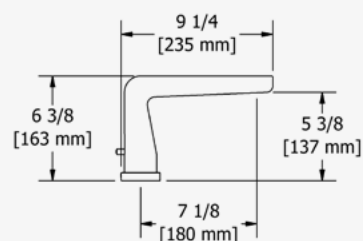

PB66-EM

DECK MOUNTED BATH SHOWER MIXER

G 1/2" male connection.
Ceramic cartridge and balancing spool with check valves.
Single function easy clean hand shower.
Bath filler: 18.7l/min, 3 bar.
Hand shower: 6.1l/min, 3 bar.

PRICE INCLUDES:
ROUGH & TRIM

		RRP (€)
CHROME	PB66C-EM	826.80
BLACK	PB66BK-EM	1,033.50

WANNENRANDARMATUR MIT BRAUSE

G 1/2" Verbindung Aussengewinde.
Keramikkartusche und Ausgleichsschieber mit Rückschlagventilen.
Einstrahl-Handbrause.
Wanneneinlauf: 18.7l/min, 3 bar.
Handbrause: 6.1l/min, 3 bar.

IM PREIS ENTHALTEN:
UNTERPUTZ-VENTIL UND BLENDE

		RRP (€)
CHROM	PB66C-EM	826.80
SCHWARZ	PB66BK-EM	1,033.50

MISCELATORE BORDOVASCA

G 1/2" congiunzione maschio.
Cartucce a disco ceramic e Stabilizzatore con valvole di controllo.
Doccetta EasyClean con getto fisso.
Rubinetto: 18.7l/min, 3 bar.
Doccetta: 6.1l/min, 3 bar.

INCLUSO NEL PREZZO:
PARTE INCASSO E KIT ESTERNO

		RRP (€)
CROMO	PB66C-EM	826.80
NERO	PB66BK-EM	1,033.50