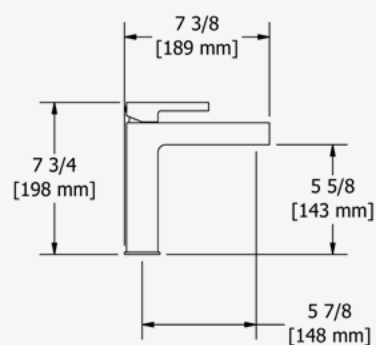

EN

DE

IT

PXS00-EM

SINGLE LEVER BASIN MIXER

G 1/2" connection flexes.
Supplied with G 3/8" adaptor.
Ceramic cartridge.
Waste kit sold separately (DB160-EM).
3.1l/min, 3 bar.

EINHAND-WASCHTISCHBATTERIE

Flexschläuche 1/2".
Adapter G 3/8" mitgeliefert.
Keramikkartusche.
Ablaufgarnitur muss separat erworben werden (DB160-EM).
3.1l/min, 3 bar.

MISCELATORE MONOCOMANDO LAVABO

G 1/2" tubi flessibili.
Adattatore G 3/8" incluso.
Cartucce a disco ceramiche.
Kit piletta venduto separatamente (DB160-EM).
3.1l/min, 3 bar.

		RRP (€)
CHROME	PXS00C-EM	238.50
BLACK	PXS00BK-EM	298.10

		RRP (€)
CHROM	PXS00C-EM	238.50
SCHWARZ	PXS00BK-EM	298.10

		RRP (€)
CROMO	PXS00C-EM	238.50
NERO	PXS00BK-EM	298.10

PXL01-EM