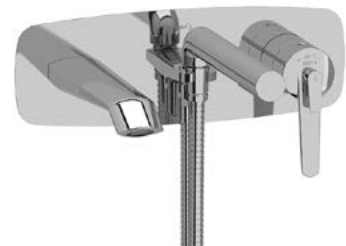

VY21-EM

WALL MOUNTED BATH SHOWER MIXER

G 1/2" female inlets.
Thermostatic / pressure balance coaxial cartridge with check valves.
Single function easy clean hand shower.
Two-way no share.
Service valve.
Bath filler: 18.4l/min, 3 bar.
Hand shower: 5.2l/min, 3 bar.

WANNENARMATUR MIT BRAUSE FÜR WANDMONTAGE

G 1/2" Einlässe Innengewinde.
Thermostat / Druckausgleichs-Kartusche mit Rückschlagventilen.
Einstrahl-Handbrause.
Zweibege.
Service-Ventil.
Wanneneinlauf: 18.4l/min, 3 bar.
Handbrause: 5.2l/min, 3 bar.

MISCELATORE DOCCIA A MURO

G 1/2" ingressi femmin.
Cartuccia coassiale con valvole di controllo Termostatica / pressione.
Doccetta EasyClean con getto fisso.
2 vie non contemporaneamente.
Valvola di servizio.
Rubinetto: 18.4l/min, 3 bar.
Doccetta: 5.2l/min, 3 bar.

RRP (€)

CHROME VY21C-EM 715.50

RRP (€)

CHROM VY21C-EM 715.50

RRP (€)

CROMO VY21C-EM 715.50