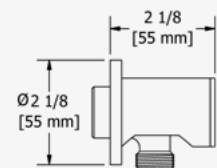

KIT1244GS-EM

		RRP (€)
CHROME	KIT1244GSC-EM	848.00
BLACK	KIT1244GSBK-EM	1,060.00

EN

THE GS 1244 SHOWER KIT INCLUDES

2-WAY TYPE T/P COAXIAL VALVE ROUGH

Thermostatic / pressure balance.
Test cap.
Service valves.
G 1/2" male inlets.
Two G 1/2" outlets.
20.7l/min, 3 bar.

2-WAY NO SHARE TYPE T/P COAXIAL TRIM

Three positions (OFF, 1, 2) no share.
Thermostatic / pressure balance coaxial cartridge with check valves.
Temperature and volume control with diverter.

SHOWER RAIL

Easy-Glide left cursor.
150cm (59") double interlock flexible hose, swivel and two check valves.
Easy clean two-jet hand shower.
6.78l/min, 3 bar.

WALL-MOUNT BATH SPOUT

G 1/2" male connection.
Brass.
21.7l/min, 3 bar.

ELBOW SUPPLY

G 1/2" female inlet.
G 1/2" shank supplied.
Adjustable depth.
G 1/2" outlet male.

DE

DAS DUSCHSYSTEM GS 1244 ENTHÄLT

2-WEGE EINBAU-VENTIL T/P UP-TEIL

Thermostat / Druckausgleichs.
Prüfkappe.
Service-Ventil.
G1/2" Einlass Innengewinde.
2 x G1/2" Auslass.
20.7l/min, 3 bar.

2- WEGE EINBAU-VENTIL T/P SICHTTEIL

3 Positionen (Aus, 1,2) nur einzeln nutzbar.
Thermostat / Druckausgleichs-Kartusche mit Rückschlagventilen.
Temperatur- und Durchflussregelung mit Umsteller.

BRAUSESTANGE

"Easy-Glide" Brausehalter.
150 cm flexibler, doppelwandiger Schlauch mit Drehgelenk und 2 Anschlüssen.
Zweistahl-Handbrause.
6.78l/min, 3 bar.

WANNENEINLAUF

G 1/2" Verbindung Aussengewinde.
Messing.
21.7l/min, 3 bar.

WANDANSCHLUSSBOGEN

G 1/2" Einlass Innengewinde.
G 1/2" Adapter im Lieferumfang.
Einstellbare Tiefe.
G 1/2" Auslass Aussengewinde.

IT

IL KIT DOCCIA GS 1244 INCLUDE

VALVOLA COASSIALE 2 VIE DI TIPO T/P PARTE INTERNA

Termostatica / pressione.
Tappo di sicurezza.
Valvola di servizio.
G 1/2" Ingresso maschio.
Due G 1/2" uscite.
20.7l/min, 3 bar.

VALVOLA COASSIALE 2 VIE DI TIPO T/P SELEZIONE ALTERNATA

3 posizioni (off, 1,2), non utilizzabili contemporaneamente.
Cartuccia coassiale con valvole di controllo
Termostatica / pressione.
Controllo temperatura e volume con deviatore.

ASTA DOCCIA

cursore sinistro Easy-Glide.
Tubo flessibile doccia 150 cm con snodo e 2 valvole.
Doccetta con doppio getto.
6.78l/min, 3 bar.

BOCCA DI EROGAZIONE PER VASCA DA BAGNO

G 1/2" congiunzione maschio.
Cromato.
21.7l/min, 3 bar.

RACCORDO A GOMITO

G 1/2" ingresso femmina.
Raccordo maschio-femmina.
Profondità variabile.
G 1/2" uscita maschio.