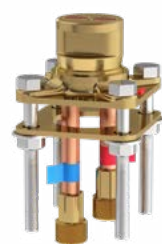

## MISCELATORE FREESTANDING PER VASCA

G 1/2" congiunzione maschio.  
 Tappo di sicurezza.  
 Diametro del foro = 63mm (2 1/2").  
 2 valvole.  
 Doccetta EasyClean con getto fisso.  
 Cartuccia coassiale con valvole di controllo Termostatica / pressione.  
 Rubinetto: 20.6l/min, 3 bar.  
 Doccetta: 5.6l/min, 3 bar.