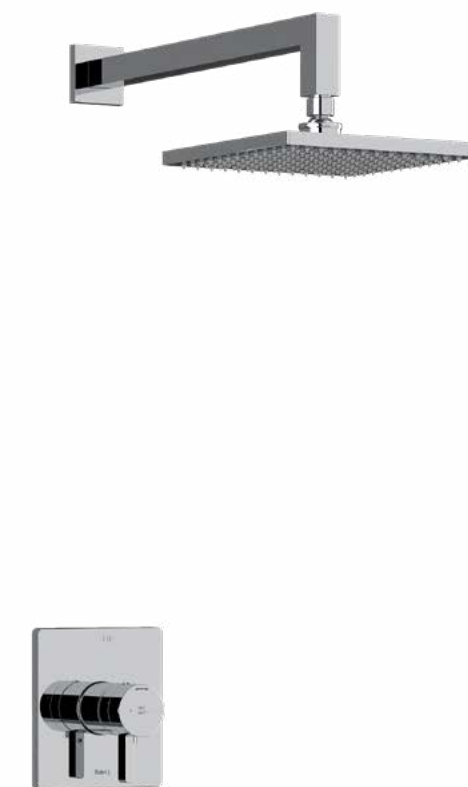

PARADOX KIT DOCCIA 323

Con l'ingegnosa R23 valvola coassiale termostatica / stabilizzazione della pressione. Un' innovazione di Riobel che garantisce un'esperienza di doccia straordinaria anche in caso di perdita di pressione pari al 50%. **Vedere pagina 36 per maggiori informazioni.**