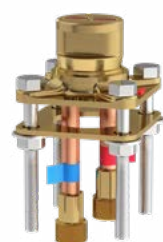

PB39-EM

FREESTANDING BATH SHOWER MIXER

G 1/2" male connections.
Test cap.
Drilling hole diameter = 63mm (2 1/2").
Two check valves.
Single function easy clean hand shower.
Thermostatic coaxial cartridge with check valves.
Bath filler: 20.6l/min, 3 bar.
Hand shower: 5.6l/min, 3 bar.

WANNENARMATUR MIT BRAUSE FÜR FREISTEHENDE MONTAGE

G 1/2" Verbindung.
Prüfkappe.
Lochdurchmesser= 63mm (2 1/2").
Zwei Rückschlagventile.
Einstrahl-Handbrause.
Thermostat / Druckausgleichs-Kartusche mit Rückschlagventilen.
Wanneneinlauf: 20.6l/min, 3 bar.
Handbrause: 5.6l/min, 3 bar.

MISCELATORE FREESTANDING PER VASCA

G 1/2" congiunzione maschio.
Tappo di sicurezza.
Diametro del foro = 63mm (2 1/2").
2 x valvole di controllo.
Doccetta EasyClean con getto fisso.
Cartuccia coassiale con valvole di controllo Termostatica / pressione.
Rubinetto: 20.6l/min, 3 bar.
Doccetta: 5.6l/min, 3 bar.

PRICE INCLUDES:

ROUGH & TRIM

		RRP (€)
CHROME	PB39C-EM	1,590.00
BLACK	PB39BK-EM	1,987.50

IM PREIS ENTHALTEN:

UNTERPUTZ-VENTIL UND BLENDE

		RRP (€)
CHROM	PB39C-EM	1,590.00
SCHWARZ	PB39BK-EM	1,987.50

INCLUSO NEL PREZZO:

PARTE INCASSO E KIT ESTERNO

		RRP (€)
CROMO	PB39C-EM	1,590.00
NERO	PB39BK-EM	1,987.50