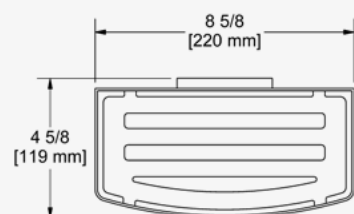

WALL BASKET

All mounting materials are included.
Hidden anchors.
Removable.

WANDABLAGEKORB

Sämtliche Befestigungsmaterialien im
Lieferumfang enthalten.
Verdeckte Befestigung.
Abnehmbar.

CESTELLO A PARETE

Tutti i materiali di montaggio sono inclusi.
Fissaggio nascosto.
Estraibile.

RRP (€)

CHROME 284C 116.60

RRP (€)

CHROM 284C 116.60

RRP (€)

CROMO 284C 116.60

PRICES AND SPECIFICATIONS
FOR COLLECTION SPECIFIC
ACCESSORIES CAN BE FOUND
WITHIN THE INDIVIDUAL
COLLECTIONS

PREISE UND SPEZIFIKATIONEN
FÜR KOLLEKTIONSSPEZIFISCHE
ACCESSOIRES FINDEN SIE
IN DEN INDIVIDUELLEN
KOLLEKTIONEN

I PREZZI E LE SPECIFICHE
TECNICHE PER GLI ACCESSORI
DELLE NOSTRE COLLEZIONI
POSSONO ESSERE TROVATI
ALL'INTERNO DELLE
COLLEZIONI INDIVIDUALI