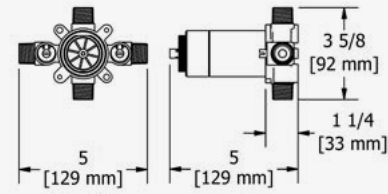

KIT1244PB-EM

		RRP (€)
CHROME	KIT1244PBC-EM	1,219.00
BLACK	KIT1244PBBK-EM	1,523.80

EN

THE PARABOLA 1244 SHOWER KIT INCLUDES

2-WAY TYPE T/P COAXIAL VALVE ROUGH

Thermostatic / pressure balance.
Test cap.
Service valves.
G 1/2" male inlets.
Two G 1/2" outlets.
20.7l/min, 3 bar.

2-WAY NO SHARE TYPE T/P COAXIAL TRIM

Three positions (OFF, 1, 2) no share.
Thermostatic / pressure balance coaxial cartridge with check valves.
Temperature and volume control with diverter.

SHOWER RAIL

Easy-Glide left cursor.
150cm (59") double interlock flexible hose, swivel and two check valves.
Easy clean two-jet hand shower.
5.4l/min, 3 bar.

WALL-MOUNT BATH SPOUT

G 1/2" male connection.
Brass.
21.7l/min, 3 bar.

ELBOW SUPPLY

G 1/2" female inlet.
G 1/2" shank supplied.
Adjustable depth.
G 1/2" outlet male.

DE

DAS DUSCHSYSTEM PARABOLA 1244 ENTHÄLT

2-WEGE EINBAU-VENTIL T/P UP-TEIL

Thermostat / Druckausgleich.
Prüfkappe.
Service-Ventil.
G1/2" Einlass Innengewinde
2 x G1/2" Auslass
20.7l/min, 3 bar.

2- WEGE EINBAU-VENTIL T/P SICHTTEIL

3 Positionen (Aus, 1,2) nur einzeln nutzbar.
Thermostat / Druckausgleichs-Kartusche mit Rückschlagventilen.
Temperatur- und Durchflussregelung mit Umsteller.

BRAUSESTANGE

"Easy-Glide" Brausehalter.
150 cm flexibler, doppelwandiger Schlauch mit Drehgelenk und 2 Anschlüssen.
Zweistahl-Handbrause.
5.4l/min, 3 bar.

WANNENEINLAUF

G 1/2" Verbindung Aussengewinde.
Messing.
21.7l/min, 3 bar.

WANDANSCHLUSSBOGEN

G 1/2" Einlass Innengewinde.
G 1/2" Adapter im Lieferumfang.
Einstellbare Tiefe.
G 1/2" Auslass Aussengewinde.

IT

IL KIT DOCCIA PARABOLA 1244 INCLUDE

VALVOLA COASSIALE 2 VIE DI TIPO T/P PARTE INTERNA

Termostatica / pressione.
Tappo di sicurezza.
Valvola di servizio.
G 1/2" Ingresso maschio.
Due G 1/2" uscite.
20.7l/min, 3 bar.

VALVOLA COASSIALE 2 VIE DI TIPO T/P SELEZIONE ALTERNATA

3 posizioni (off, 1,2), non utilizzabili contemporaneamente.
Cartuccia coassiale con valvole di controllo
Termostatica / pressione.
Controllo temperatura e volume con deviatore.

ASTA DOCCIA

cursore sinistro Easy-Glide.
Tubo flessibile doccia 150 cm con snodo e 2 valvole.
Doccetta con doppio getto.
5.4l/min, 3 bar.

BOCCA DI EROGAZIONE PER VASCA DA BAGNO

G 1/2" congiunzione maschio.
Cromato.
21.7l/min, 3 bar.

RACCORDO A GOMITO

G 1/2" ingresso femmina.
Raccordo maschio-femmina.
Profondità variabile.
G 1/2" uscita maschio.