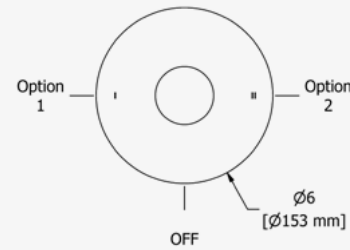

KIT1244GS-EM

		RRP (€)
CHROME	KIT1244GSC-EM	848.00
BLACK	KIT1244GSBK-EM	1,060.00

EN

THE GS 1244 SHOWER KIT INCLUDES

2-WAY TYPE T/P COAXIAL VALVE ROUGH

Thermostatic / pressure balance.
Test cap.
Service valves.
G 1/2" male inlets.
Two G 1/2" outlets.
20.7l/min, 3 bar.

2-WAY NO SHARE TYPE T/P COAXIAL TRIM

Three positions (OFF, 1, 2) no share.
Thermostatic / pressure balance coaxial cartridge with check valves.
Temperature and volume control with diverter.

SHOWER RAIL

Easy-Glide left cursor.
150cm (59") double interlock flexible hose, swivel and two check valves.
Easy clean two-jet hand shower.
6.78l/min, 3 bar.

WALL-MOUNT BATH SPOUT

G 1/2" male connection.
Brass.
21.7l/min, 3 bar.

ELBOW SUPPLY

G 1/2" female inlet.
G 1/2" shank supplied.
Adjustable depth.
G 1/2" outlet male.

DE

DAS DUSCHSYSTEM GS 1244 ENTHÄLT

2-WEGE EINBAU-VENTIL T/P UP-TEIL

Thermostat / Druckausgleichs.
Prüfkappe.
Service-Ventil.
G1/2" Einlass Innengewinde.
2 x G1/2" Auslass.
20.7l/min, 3 bar.

2- WEGE EINBAU-VENTIL T/P SICHTTEIL

3 Positionen (Aus, 1,2) nur einzeln nutzbar.
Thermostat / Druckausgleichs-Kartusche mit Rückschlagventilen.
Temperatur- und Durchflussregelung mit Umsteller.

BRAUSESTANGE

"Easy-Glide" Brausehalter.
150 cm flexibler, doppelwandiger Schlauch mit Drehgelenk und 2 Anschlüssen.
Zweistahl-Handbrause.
6.78l/min, 3 bar.

WANNENEINLAUF

G 1/2" Verbindung Aussengewinde.
Messing.
21.7l/min, 3 bar.

WANDANSCHLUSSBOGEN

G 1/2" Einlass Innengewinde.
G 1/2" Adapter im Lieferumfang.
Einstellbare Tiefe.
G 1/2" Auslass Aussengewinde.

IT

IL KIT DOCCIA GS 1244 INCLUDE

VALVOLA COASSIALE 2 VIE DI TIPO T/P PARTE INTERNA

Termostatica / pressione.
Tappo di sicurezza.
Valvola di servizio.
G 1/2" Ingresso maschio.
Due G 1/2" uscite.
20.7l/min, 3 bar.

VALVOLA COASSIALE 2 VIE DI TIPO T/P SELEZIONE ALTERNATA

3 posizioni (off, 1,2), non utilizzabili contemporaneamente.
Cartuccia coassiale con valvole di controllo
Termostatica / pressione.
Controllo temperatura e volume con deviatore.

ASTA DOCCIA

cursore sinistro Easy-Glide.
Tubo flessibile doccia 150 cm con snodo e 2 valvole.
Doccetta con doppio getto.
6.78l/min, 3 bar.

BOCCA DI EROGAZIONE PER VASCA DA BAGNO

G 1/2" congiunzione maschio.
Cromato.
21.7l/min, 3 bar.

RACCORDO A GOMITO

G 1/2" ingresso femmina.
Raccordo maschio-femmina.
Profondità variabile.
G 1/2" uscita maschio.