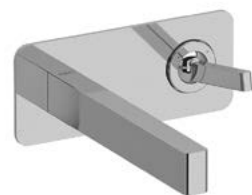

PX360-EM

360° WALL MOUNTED BASIN MIXER

Test cap.
G 1/2" male connections.
Unique 360° design means the handle can be installed either side of the spout.
Ceramic cartridge.
Waste kit sold separately (DB160-EM).
3.1l/min, 3 bar.

PRICE INCLUDES:
ROUGH & TRIM

		RRP (€)
CHROME	PX360C-EM	450.50
BLACK	PX360BK-EM	563.10

360° EINHAND-WASCHTISCH-BATTERIE FÜR WANDMONTAGE

Prüfkappe.
G 1/2" Verbindung Aussengewinde.
Das einzigartige 360°-Design ermöglicht eine Griffinstallation auf der für Sie bequemsten Seite.
Keramikkartusche.
Ablaufgarnitur muss separat erworben werden (DB160-EM).
3.1l/min, 3 bar.

IM PREIS ENTHALTEN:
UNTERPUTZ-VENTIL UND BLENDE

		RRP (€)
CHROM	PX360C-EM	450.50
SCHWARZ	PX360BK-EM	563.10

MISCELATORE MONOCOMANDO A PARETE PER LAVABO 360°

Tappo di sicurezza.
G 1/2" congiunzione maschio.
Il design unico a 360° consente di la maniglia bocca di erogazione.
Cartucce a disco ceramic.
Kit piletta venduto separatamente (DB160-EM).
3.1l/min, 3 bar.

INCLUSO NEL PREZZO:
PARTE INCASSO E KIT ESTERNO

		RRP (€)
CROMO	PX360C-EM	450.50
NERO	PX360BK-EM	563.10