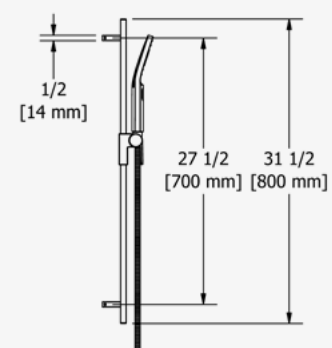

KIT1244PXTQ-EM

RRP (€)

CHROME	KIT1244PXTQC-EM	901.00
BLACK	KIT1244PXTQBK-EM	1,126.30

THE PARADOX 1244 SHOWER KIT INCLUDES

2-WAY TYPE T/P COAXIAL VALVE ROUGH

Thermostatic / pressure balance.
Test cap.
Service valves.
G 1/2" male inlets.
Two G 1/2" outlets.
20.7l/min, 3 bar.

2-WAY NO SHARE TYPE T/P COAXIAL TRIM

Three positions (OFF, 1, 2) no share.
Thermostatic / pressure balance coaxial cartridge with check valves.
Temperature and volume control with diverter.

SHOWER RAIL

Easy clean two-jet hand shower.
150cm (59") double interlock flexible hose, swivel and two check valves.
Rectangular slide bar.
Easy-Glide left cursor.
6.85l/min, 3 bar.

WALL-MOUNT BATH SPOUT

G 1/2" male connection.
Brass.
21.7l/min, 3 bar.

ELBOW SUPPLY

G 1/2" female inlet.
G 1/2" shank supplied.
Adjustable depth.
G 1/2" outlet male.

DAS DUSCHSYSTEM PARADOX 1244 ENTHÄLT

2-WEGE EINBAU-VENTIL T/P UP-TEIL

Thermostat / Druckausgleich.
Prüfkappe.
Service-Ventil.
G1/2" Einlass Innengewinde.
2 x G1/2" Auslass.
20.7l/min, 3 bar.

2- WEGE EINBAU-VENTIL T/P SICHTTEIL

3 Positionen (Aus, 1,2) nur einzeln nutzbar.
Thermostat / Druckausgleichs-Kartusche mit Rückschlagventilen.
Temperatur- und Durchflussregelung mit Umsteller.

BRAUSESTANGE

Zweistahl-Handbrause.
150 cm flexibler, doppelwandiger Schlauch mit Drehgelenk und 2 Anschlüssen.
Brausestangenschieber.
"Easy-Glide" Brausehalter.
6.85l/min, 3 bar.

WANNENEINLAUF

G 1/2" Verbindung Aussengewinde.
Messing.
21.7l/min, 3 bar.

WANDANSCHLUSSBOGEN

G 1/2" Einlass Innengewinde.
G 1/2" Adapter im Lieferumfang.
Einstellbare Tiefe.
G 1/2" Auslass Aussengewinde.

IL KIT DOCCIA PARADOX 1244 INCLUDE

VALVOLA COASSIALE 2 VIE DI TIPO T/P PARTE INTERNA

Termostatica / pressione.
Tappo di sicurezza.
Valvola di servizio.
G 1/2" Ingresso maschio.
Due G 1/2" uscite.
20.7l/min, 3 bar.

VALVOLA COASSIALE 2 VIE DI TIPO T/P SELEZIONE ALTERNATA

3 posizioni (off, 1,2), non utilizzabili contemporaneamente.
Cartuccia coassiale con valvole di controllo
Termostatica / pressione.
Controllo temperatura e volume con deviatore.

ASTA DOCCIA

Doccetta con doppio getto.
Tubo flessibile doccia 150 cm con snodo e 2 valvole.
Asta rettangolare.
Cursore sinistro Easy-Glide.
6.85l/min, 3 bar.

BOCCA DI EROGAZIONE PER VASCA DA BAGNO

G 1/2" congiunzione maschio.
Cromato.
21.7l/min, 3 bar.

RACCORDO A GOMITO

G 1/2" ingresso femmina.
Raccordo maschio-femmina.
Profondità variabile.
G 1/2" uscita maschio.