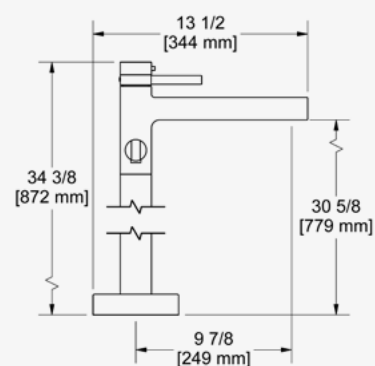

PX39-EM

FREESTANDING BATH
SHOWER MIXER

G 1/2" male connections.
Test cap.
Drilling hole diameter = 63mm (2 1/2").
Two check valves.
Single function easy clean hand shower.
Thermostatic coaxial cartridge with check valves.
Bath filler: 20.6l/min, 3 bar.
Hand shower: 5.6l/min, 3 bar.

WANNENARMATUR MIT BRAUSE
FÜR FREISTEHENDE MONTAGE

G 1/2" Verbindung.
Prüfkappe.
Lochdurchmesser= 63mm (2 1/2").
2 Anschlüsse.
Einstrahl-Handbrause.
Thermostat / Druckausgleichs-Kartusche mit Rückschlagventilen.
Wanneneinlauf: 20.6l/min, 3 bar.
Handbrause: 5.6l/min, 3 bar.

MISCELATORE FREESTANDING
PER VASCA

G 1/2" congiunzione maschi.
Tappo di sicurezza.
Diametro del foro = 63mm (2 1/2").
2 valvole.
Doccetta EasyClean con getto fisso.
Cartuccia coassiale con valvole di controllo Termostatica / pressione.
Rubinetto: 20.6l/min, 3 bar.
Doccetta: 5.6l/min, 3 bar.

PRICE INCLUDES:

ROUGH & TRIM

		RRP (€)
CHROME	PX39C-EM	1,272.00
BLACK	PX39BK-EM	1,590.00

IM PREIS ENTHALTEN:

UNTERPUTZ-VENTIL UND BLENDE

		RRP (€)
CHROM	PX39C-EM	1,272.00
SCHWARZ	PX39BK-EM	1,590.00

INCLUSO NEL PREZZO:

PARTE INCASSO E KIT ESTERNO

		RRP (€)
CROMO	PX39C-EM	1,272.00
NERO	PX39BK-EM	1,590.00