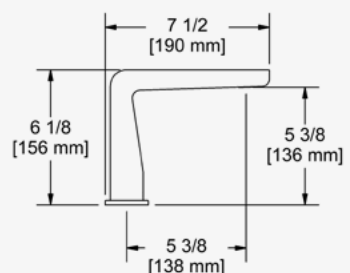

EN

DE

IT

PBS00-EM

SINGLE LEVER BASIN MIXER

G 1/2" connection flexes.
Supplied with G 3/8" adaptor.
Ceramic cartridge.
Waste kit sold separately (DB160-EM).
7.5l/min, 3 bar.

EINHAND-WASCHTISCHBATTERIE

Flexschläuche 1/2".
Adapter G 3/8" mitgeliefert.
Keramikkartusche.
Ablaufgarnitur muss separat erworben werden (DB160-EM).
7.5l/min, 3 bar.

MISCELATORE MONOCOMANDO LAVABO

G 1/2" tubi flessibili.
Adattatore G 3/8" incluso.
Cartucce a disco ceramiche.
Kit piletta venduto separatamente (DB160-EM).
7.5l/min, 3 bar.

RRP (€)

CHROME	PBS00C-EM	275.60
BLACK	PBS00BK-EM	344.50

RRP (€)

CHROM	PBS00C-EM	275.60
SCHWARZ	PBS00BK-EM	344.50

RRP (€)

CROMO	PBS00C-EM	275.60
NERO	PBS00BK-EM	344.50

PBL01-EM

TALL SINGLE LEVER BASIN MIXER

G 1/2" connection flexes.
Supplied with G 3/8" adaptor.
Ceramic cartridge.
Waste kit sold separately (DB160-EM).
7.5l/min, 3 bar.

HOHE EINHAND-WASCHTISCHBATTERIE

Flexschläuche 1/2".
Adapter G 3/8" mitgeliefert.
Keramikkartusche.
Ablaufgarnitur muss separat erworben werden (DB160-EM).
7.5l/min, 3 bar.

MISCELATORE ALTO MONOCOMANDO LAVABO

G 1/2" tubi flessibili.
Adattatore G 3/8" incluso.
Cartucce a disco ceramiche.
Kit piletta venduto separatamente (DB160-EM).
7.5l/min, 3 bar.

RRP (€)

CHROME	PBL01C-EM	360.40
BLACK	PBL01BK-EM	450.50

RRP (€)

CHROM	PBL01C-EM	360.40
SCHWARZ	PBL01BK-EM	450.50

RRP (€)

CROMO	PBL01C-EM	360.40
NERO	PBL01BK-EM	450.50

PB08-EM

THREE HOLE BASIN MIXER

G 1/2" connection flexes.
Supplied with G 3/8" adaptor.
Quarter-turn ceramic cartridges.
Waste kit sold separately (DB160-EM).
7.5l/min, 3 bar.

DREILOCH-WASCHTISCHARMATUR

Flexschläuche 1/2".
Adapter G 3/8" mitgeliefert.
Vierteldrehende Keramikkartusche.
Ablaufgarnitur muss separat erworben werden (DB160-EM).
7.5l/min, 3 bar.