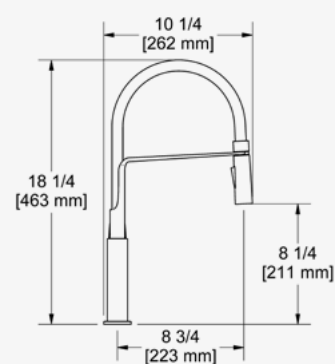

MY101-EM

PULL-DOWN KITCHEN TAP

Two-jet system on pull-down.
Flexible rubber hose.
Stream: 6.0l/min, 3 bar.
Spray: 5.6l/min, 3 bar.

Available in CHROME, BLACK OR STAINLESS STEEL (PVD).

		RRP (€)
CHROME	MY101C-EM	344.50
BLACK	MY101BK-EM	430.60
S/STEEL	MY101SS-EM	447.90

KÜCHENMISCHER MIT FLEXIBLEM AUSLAUF

Zweistrahler-Brause.
Flexibler Gummischlauch.
Normalstrahl: 6.0l/min, 3 bar.
Brausestrahl: 5.6l/min, 3 bar.

		RRP (€)
CHROM	MY101C-EM	344.50
MATTSCHWARZ	MY101BK-EM	430.60
EDELSTAHL	MY101SS-EM	447.90

RUBINETTO CUCINA ABBASSABILE

Doccetta doppio getto.
Tubo di gomma flessibile.
Modalità getto: 6.0l/min, 3 bar.
Modalità spruzzo: 5.6l/min, 3 bar.

		RRP (€)
CROMATO	MY101C-EM	344.50
NERO OPACO	MY101BK-EM	430.60
ACCIAIO INOSSIDABILE	MY101SS-EM	447.90