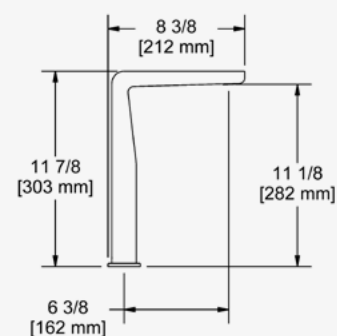

TALL SINGLE LEVER BASIN MIXER

G 1/2" connection flexes.
Supplied with G 3/8" adaptor.
Ceramic cartridge.
Waste kit sold separately (DB160-EM).
7.5l/min, 3 bar.

HOHE EINHAND-WASCHTISCHBATTERIE

Flexschläuche 1/2".
Adapter G 3/8" mitgeliefert.
Keramikkartusche.
Ablaufgarnitur muss separat erworben werden (DB160-EM).
7.5l/min, 3 bar.

MISCELATORE ALTO MONOCOMANDO LAVABO

G 1/2" tubi flessibili.
Adattatore G 3/8" incluso.
Cartucce a disco ceramiche.
Kit piletta venduto separatamente (DB160-EM).
7.5l/min, 3 bar.

RRP (€)

CHROME	PBL01C-EM	360.40
BLACK	PBL01BK-EM	450.50

RRP (€)

CHROM	PBL01C-EM	360.40
SCHWARZ	PBL01BK-EM	450.50

RRP (€)

CROMO	PBL01C-EM	360.40
NERO	PBL01BK-EM	450.50

PB08-EM