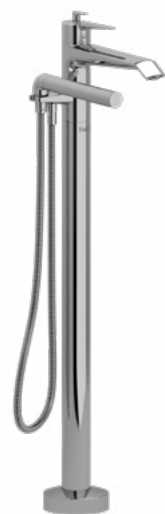

VY39-EM

FREESTANDING BATH SHOWER MIXER

G 1/2" male connections.
Test cap.
Drilling hole diameter = 63mm (2 1/2").
Two check valves.
Single function easy clean hand shower.
Thermostatic coaxial cartridge with check valves.
Bath filler: 20.6l/min, 3 bar.
Hand shower: 5.6l/min, 3 bar.

WANNENARMATUR MIT BRAUSE FÜR FREISTEHENDE MONTAGE

G 1/2" Verbindung.
Prüfkappe.
Lochdurchmesser= 63mm (2 1/2").
2 Anschlüssen.
Einstrahl-Handbrause.
Thermostat / Druckausgleichs-Kartusche mit Rückschlagventilen.
Wanneneinlauf: 20.6l/min, 3 bar.
Handbrause: 5.6l/min, 3 bar.

MISCELATORE FREESTANDING PER VASCA

G 1/2" congiunzione maschio.
Tappo di sicurezza.
Diametro del foro = 63mm (2 1/2").
2 valvole.
Doccetta EasyClean con getto fisso.
Cartuccia coassiale con valvole di controllo Termostatica / pressione.
Rubinetto: 20.6l/min, 3 bar.
Doccetta: 5.6l/min, 3 bar.