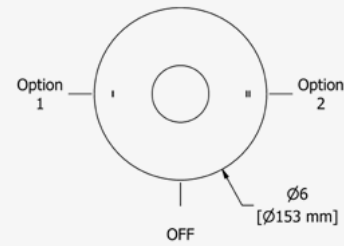

KIT1244PB-EM

		RRP (€)
CHROME	KIT1244PBC-EM	1,219.00
BLACK	KIT1244PBBK-EM	1,523.80

EN

THE PARABOLA 1244 SHOWER KIT INCLUDES

2-WAY TYPE T/P COAXIAL VALVE ROUGH

Thermostatic / pressure balance.
Test cap.
Service valves.
G 1/2" male inlets.
Two G 1/2" outlets.
20.7l/min, 3 bar.

2-WAY NO SHARE TYPE T/P COAXIAL TRIM

Three positions (OFF, 1, 2) no share.
Thermostatic / pressure balance coaxial cartridge with check valves.
Temperature and volume control with diverter.

SHOWER RAIL

Easy-Glide left cursor.
150cm (59") double interlock flexible hose, swivel and two check valves.
Easy clean two-jet hand shower.
5.4l/min, 3 bar.

WALL-MOUNT BATH SPOUT

G 1/2" male connection.
Brass.
21.7l/min, 3 bar.

ELBOW SUPPLY

G 1/2" female inlet.
G 1/2" shank supplied.
Adjustable depth.
G 1/2" outlet male.

DE

DAS DUSCHSYSTEM PARABOLA 1244 ENTHÄLT

2-WEGE EINBAU-VENTIL T/P UP-TEIL

Thermostat / Druckausgleich.
Prüfkappe.
Service-Ventil.
G1/2" Einlass Innengewinde
2 x G1/2" Auslass
20.7l/min, 3 bar.

2- WEGE EINBAU-VENTIL T/P SICHTTEIL

3 Positionen (Aus, 1,2) nur einzeln nutzbar.
Thermostat / Druckausgleichs-Kartusche mit Rückschlagventilen.
Temperatur- und Durchflussregelung mit Umsteller.

BRAUSESTANGE

"Easy-Glide" Brausehalter.
150 cm flexibler, doppelwandiger Schlauch mit Drehgelenk und 2 Anschlüssen.
Zweistahl-Handbrause.
5.4l/min, 3 bar.

WANNENEINLAUF

G 1/2" Verbindung Aussengewinde.
Messing.
21.7l/min, 3 bar.

WANDANSCHLUSSBOGEN

G 1/2" Einlass Innengewinde.
G 1/2" Adapter im Lieferumfang.
Einstellbare Tiefe.
G 1/2" Auslass Aussengewinde.

IT

IL KIT DOCCIA PARABOLA 1244 INCLUDE

VALVOLA COASSIALE 2 VIE DI TIPO T/P PARTE INTERNA

Termostatica / pressione.
Tappo di sicurezza.
Valvola di servizio.
G 1/2" Ingresso maschio.
Due G 1/2" uscite.
20.7l/min, 3 bar.

VALVOLA COASSIALE 2 VIE DI TIPO T/P SELEZIONE ALTERNATA

3 posizioni (off, 1,2), non utilizzabili contemporaneamente.
Cartuccia coassiale con valvole di controllo
Termostatica / pressione.
Controllo temperatura e volume con deviatore.

ASTA DOCCIA

cursore sinistro Easy-Glide.
Tubo flessibile doccia 150 cm con snodo e 2 valvole.
Doccetta con doppio getto.
5.4l/min, 3 bar.

BOCCA DI EROGAZIONE PER VASCA DA BAGNO

G 1/2" congiunzione maschio.
Cromato.
21.7l/min, 3 bar.

RACCORDO A GOMITO

G 1/2" ingresso femmina.
Raccordo maschio-femmina.
Profondità variabile.
G 1/2" uscita maschio.