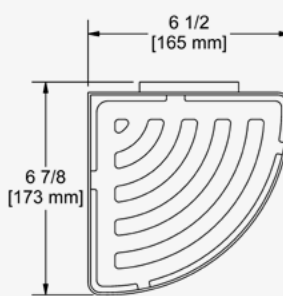

CORNER BASKET

All mounting materials are included.
Hidden anchors.
Removable.

ECKABLAGEKORB

Sämtliche Befestigungsmaterialien im
Lieferumfang enthalten.
Verdeckte Befestigung.
Abnehmbar.

CESTELLO ANGOLARE

Tutti i materiali di montaggio sono inclusi.
Fissaggio nascosto.
Estraibile.

RRP (€)

CHROME 282C 116.60

RRP (€)

CHROM 282C 116.60

RRP (€)

CROMO 282C 116.60

284